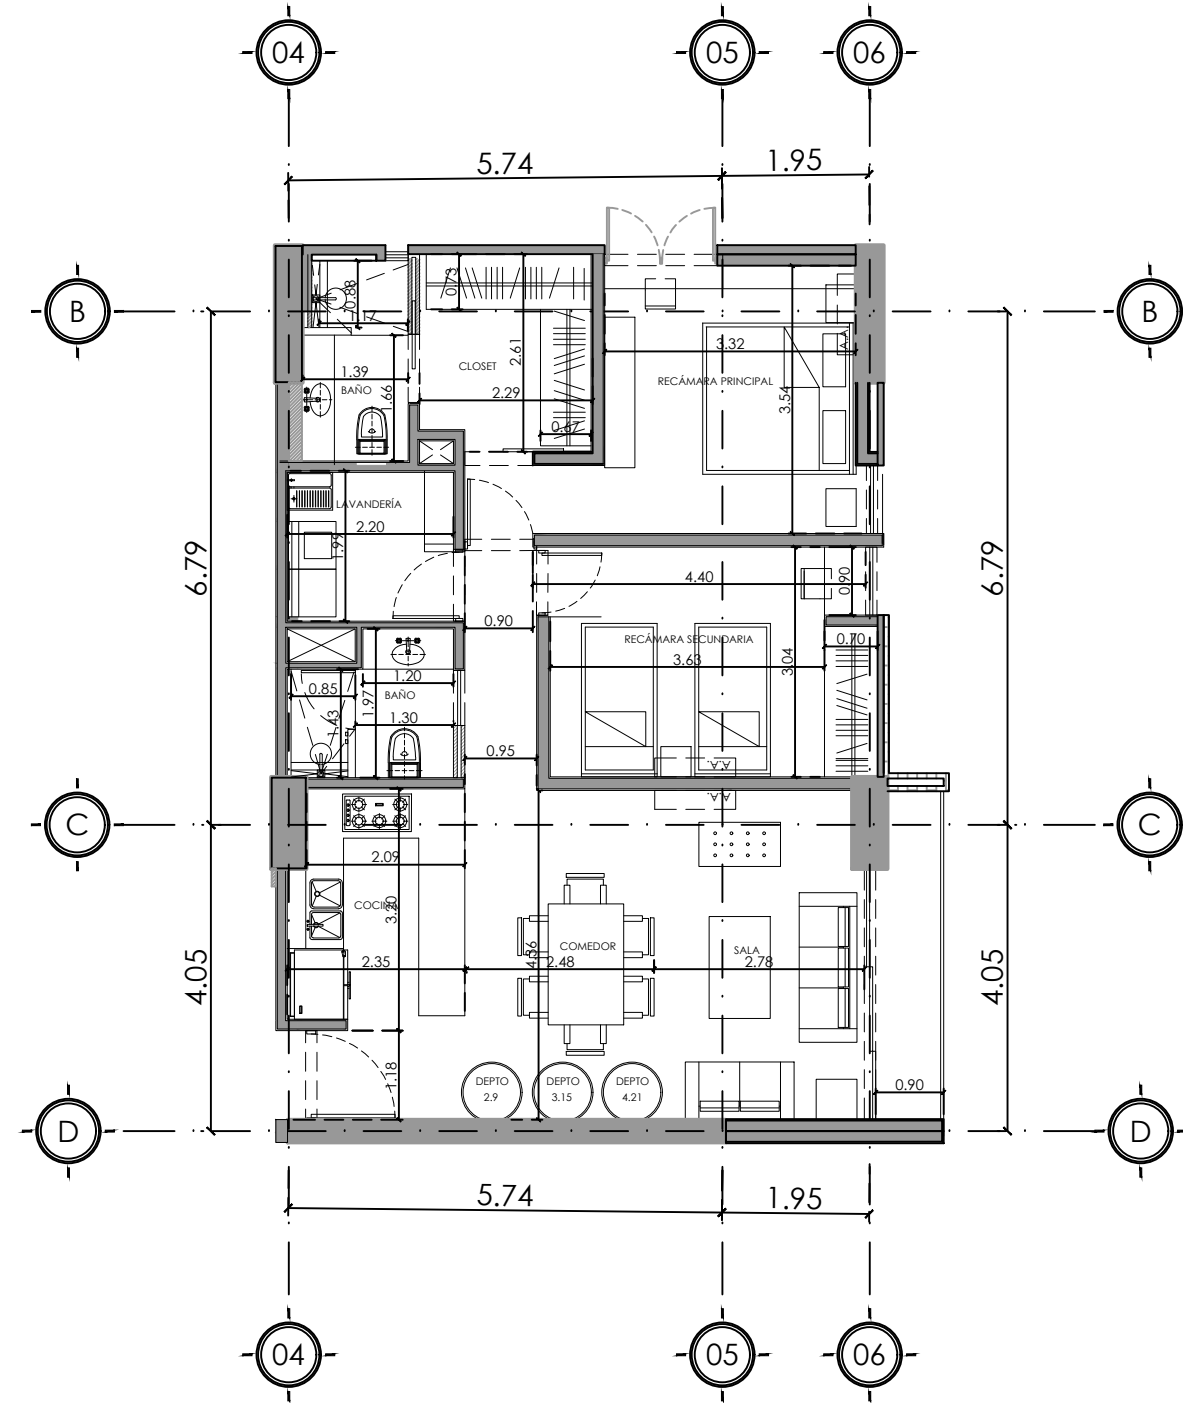

COMPOSTELA #2065

COLONIA CHAPULTEPEC COUNTRY
GUADALAJARA, JAL

DEPARTAMENTO
2-9

INTERIOR
93.19 m2

EXTERIOR
4.29 m2

ESCALA 1:100

UBICACIÓN EN EDIFICIO

NIVEL 2