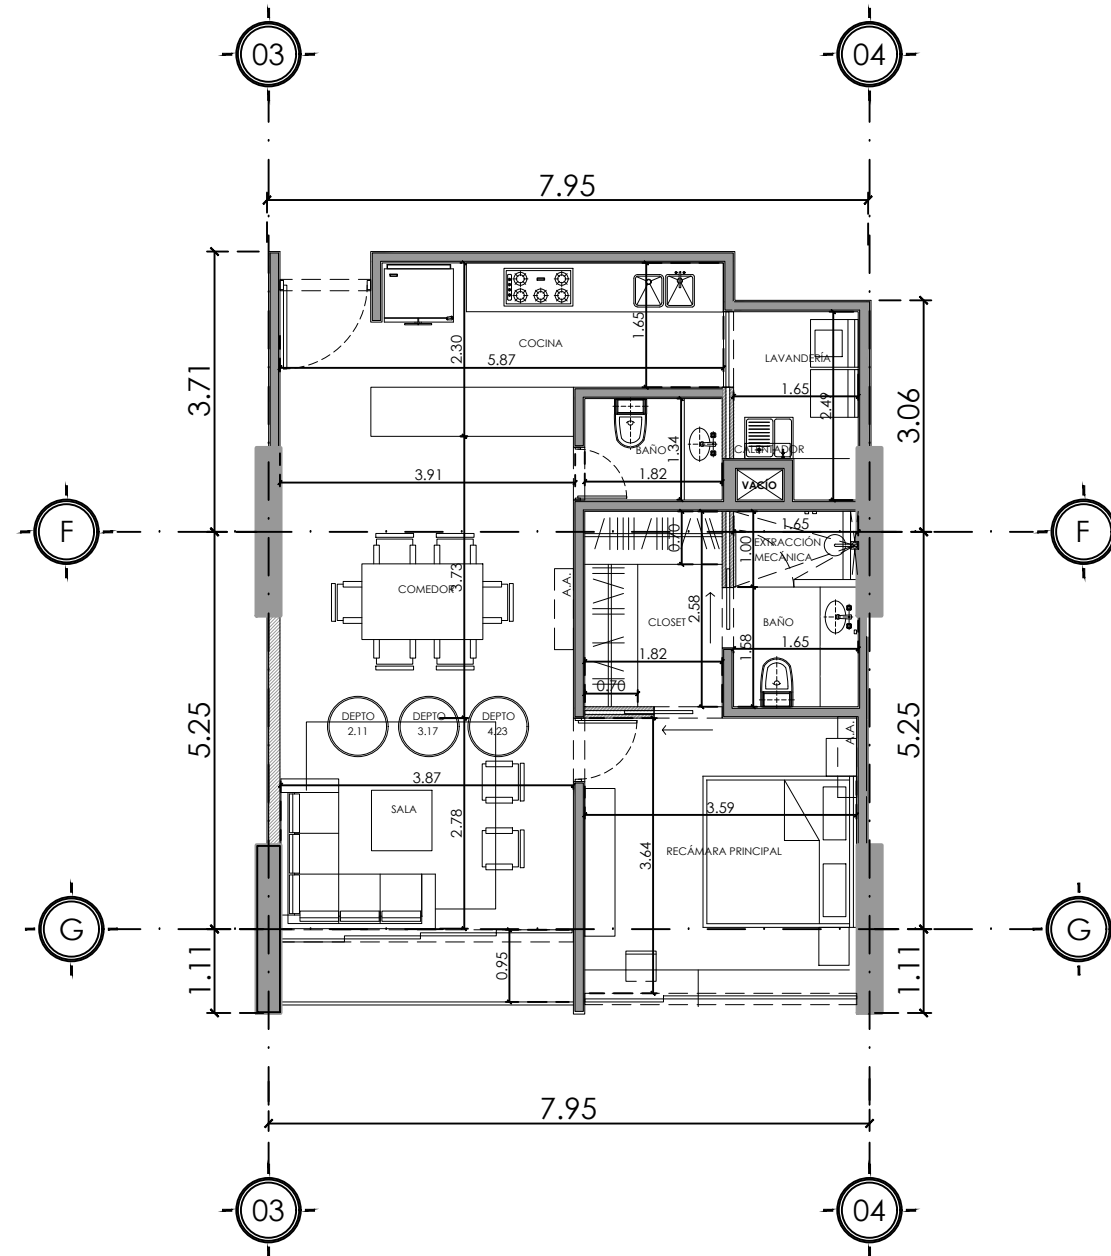

COMPOSTELA #2065

COLONIA CHAPULTEPEC COUNTRY
GUADALAJARA, JAL

DEPARTAMENTO
2-11

INTERIOR
73.57 m2

EXTERIOR
3.43 m2

ESCALA 1:100

UBICACIÓN EN EDIFICIO

NIVEL 2