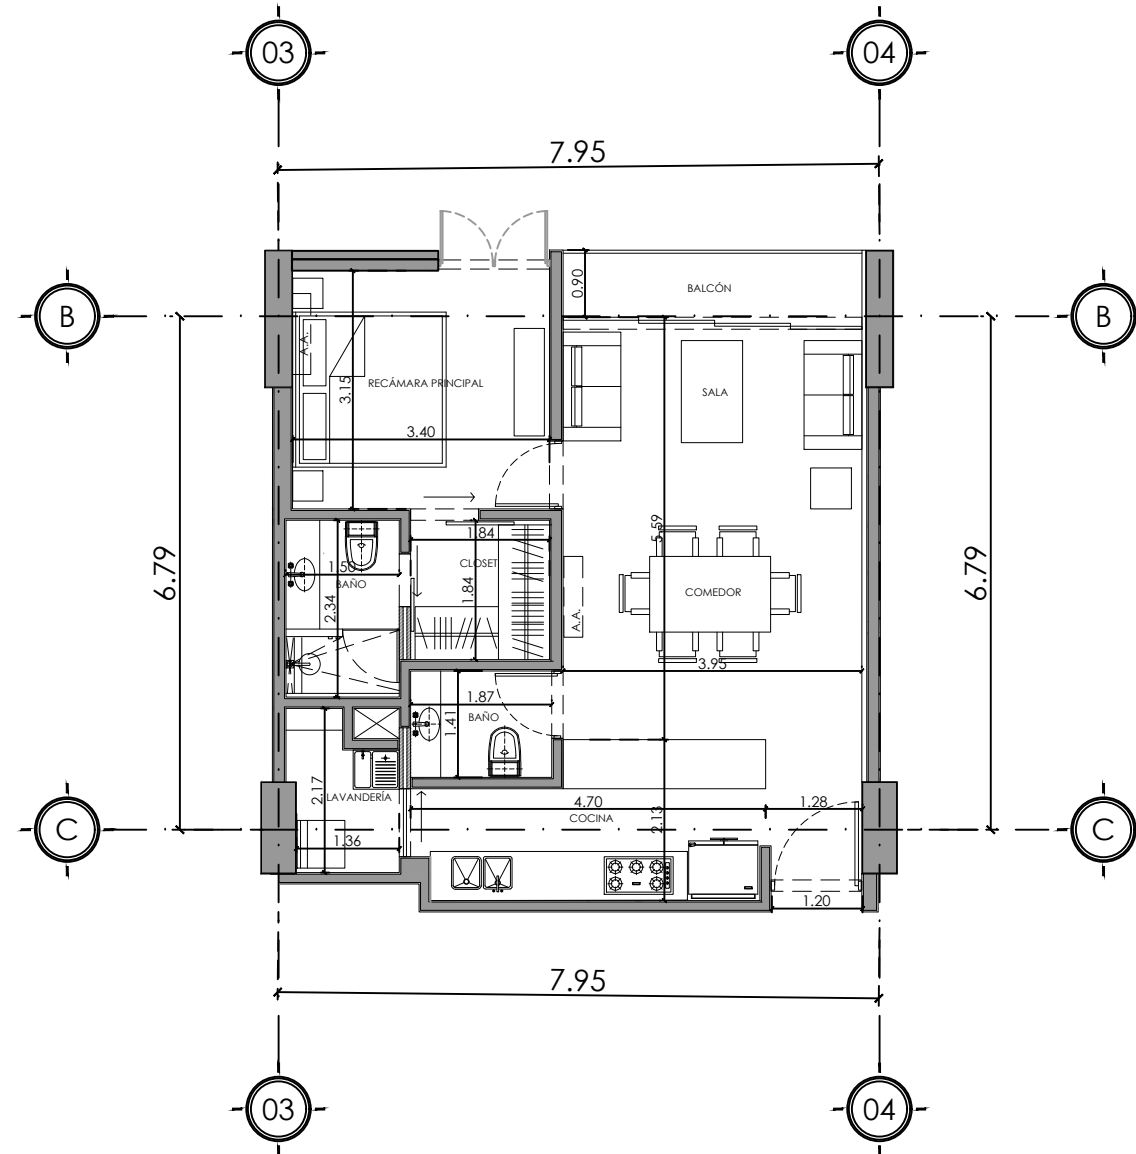

COMPOSTELA #2065

COLONIA CHAPULTEPEC COUNTRY
GUADALAJARA, JAL

DEPARTAMENTO
3-14

INTERIOR
64.44 m²

EXTERIOR
3.35 m²

ESCALA 1:100

UBICACIÓN EN EDIFICIO
NIVEL 3