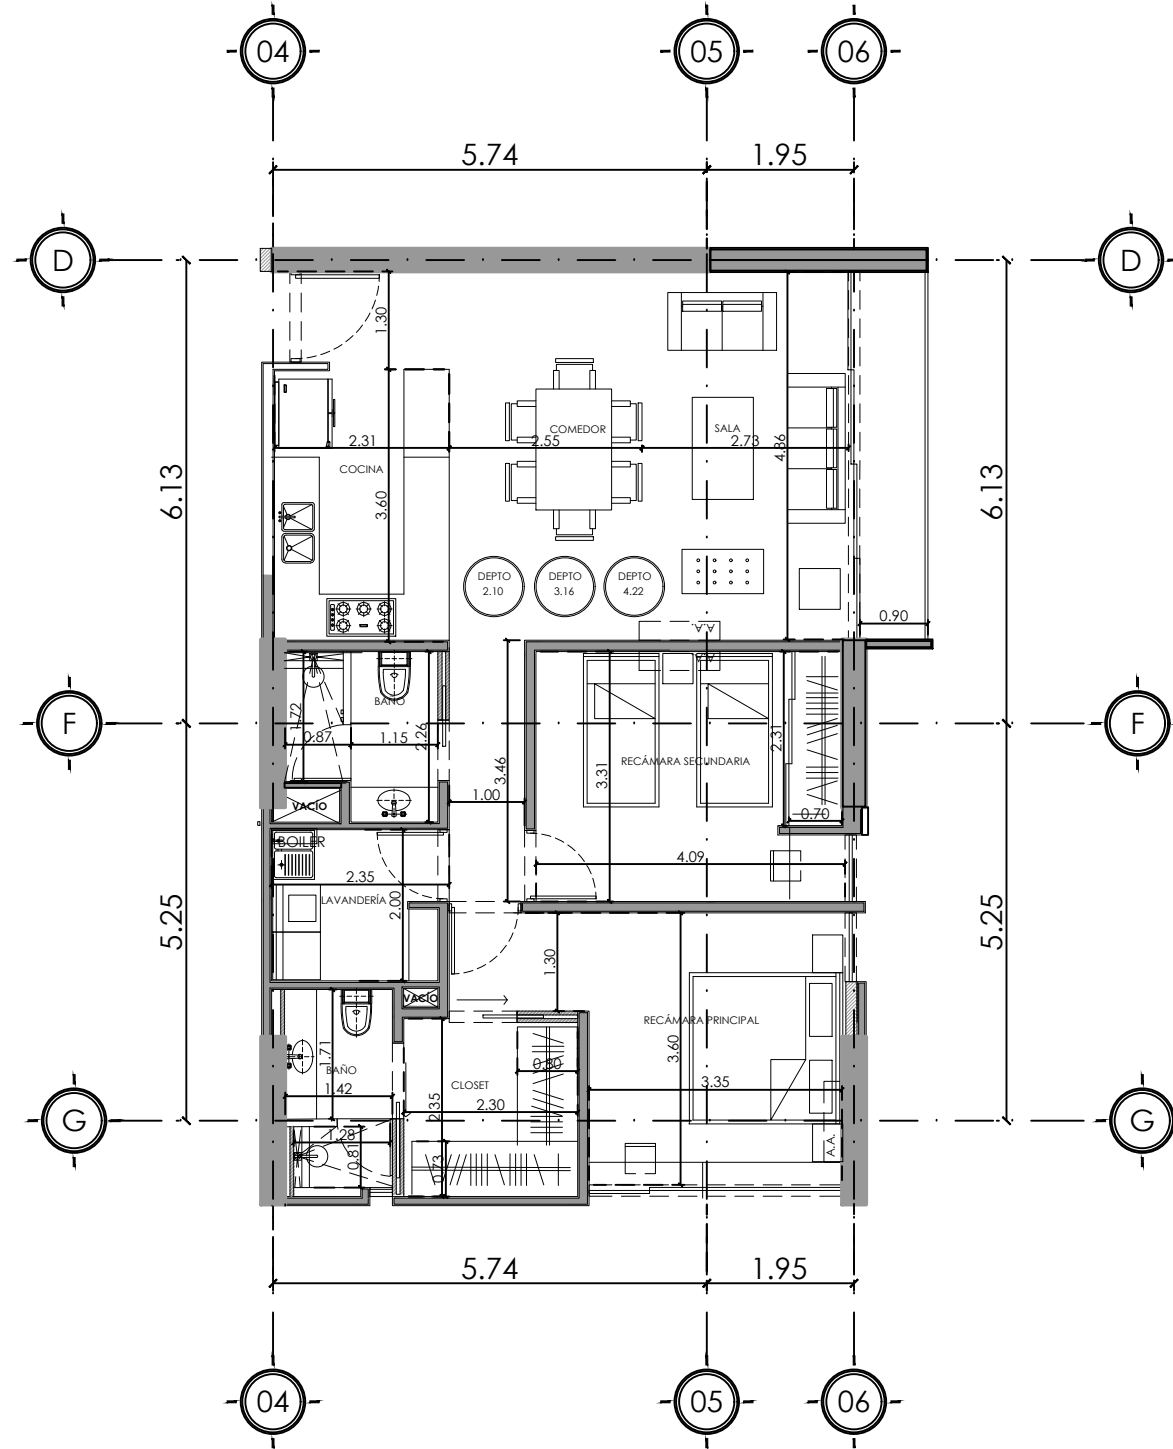

COMPOSTELA #2065

COLONIA CHAPULTEPEC COUNTRY
GUADALAJARA, JAL

DEPARTAMENTO
3-16

INTERIOR
99.45 m²

EXTERIOR
4.84 m²

ESCALA 1:100

UBICACIÓN EN EDIFICIO
NIVEL 3