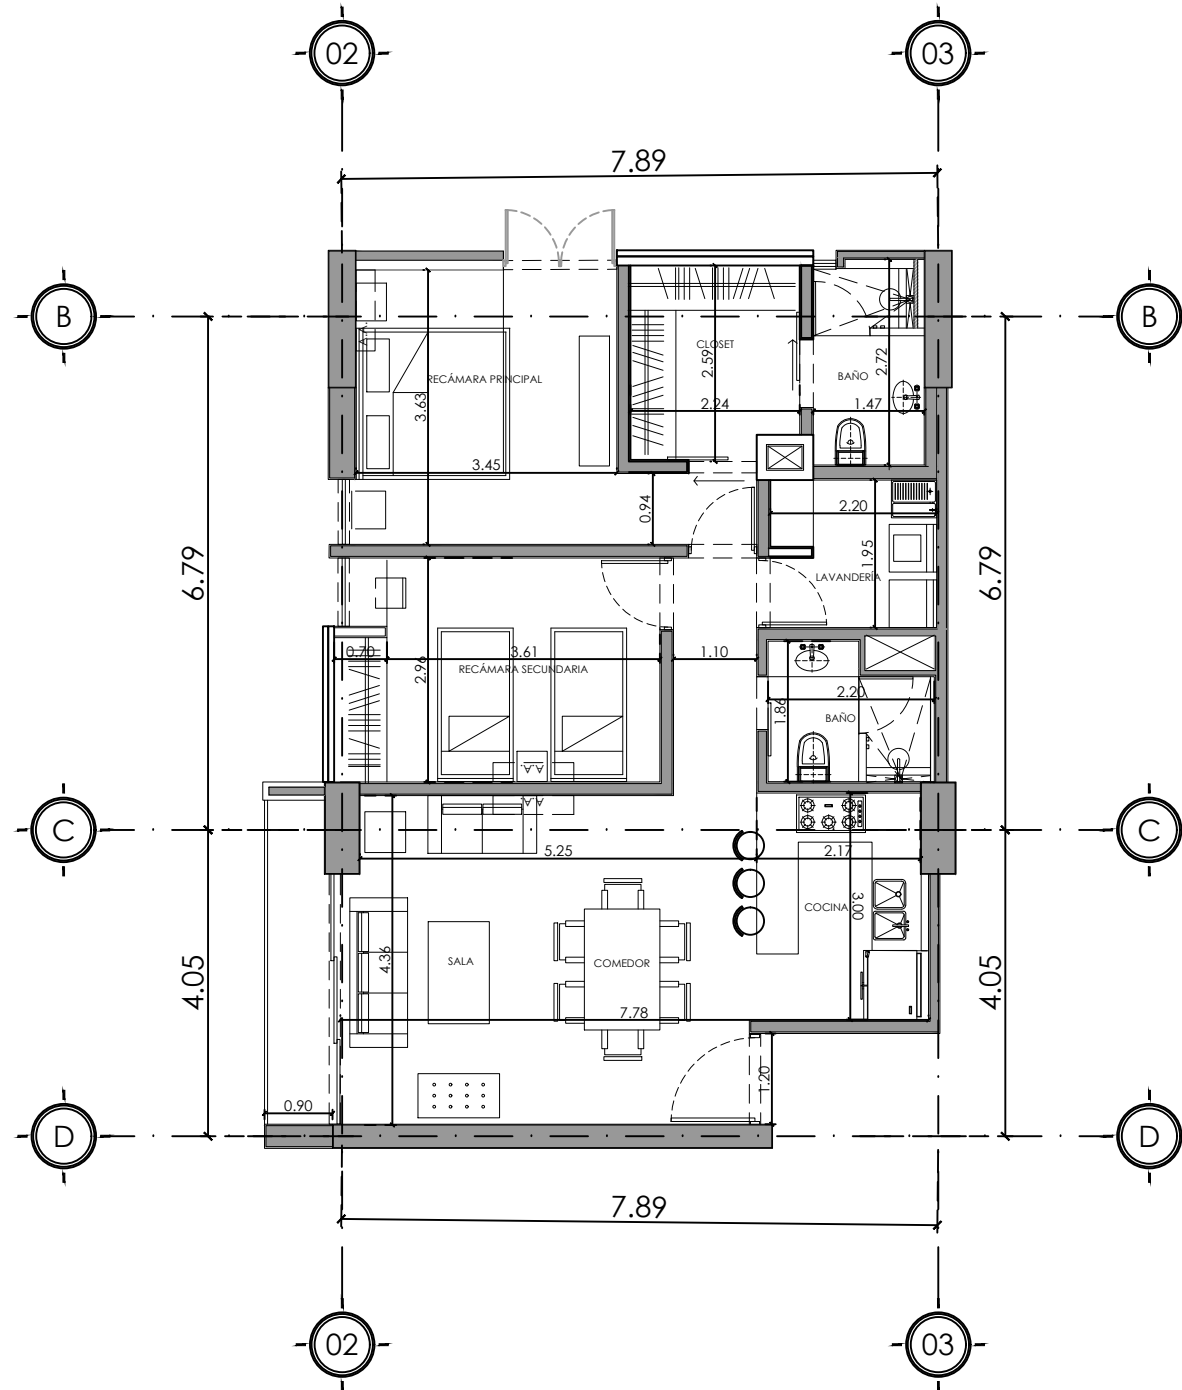

COMPOSTELA #2065

COLONIA CHAPULTEPEC COUNTRY
GUADALAJARA, JAL

DEPARTAMENTO
4-19

INTERIOR
91.97 m²

EXTERIOR
4.15 m²

ESCALA 1:100

UBICACIÓN EN EDIFICIO

NIVEL 4