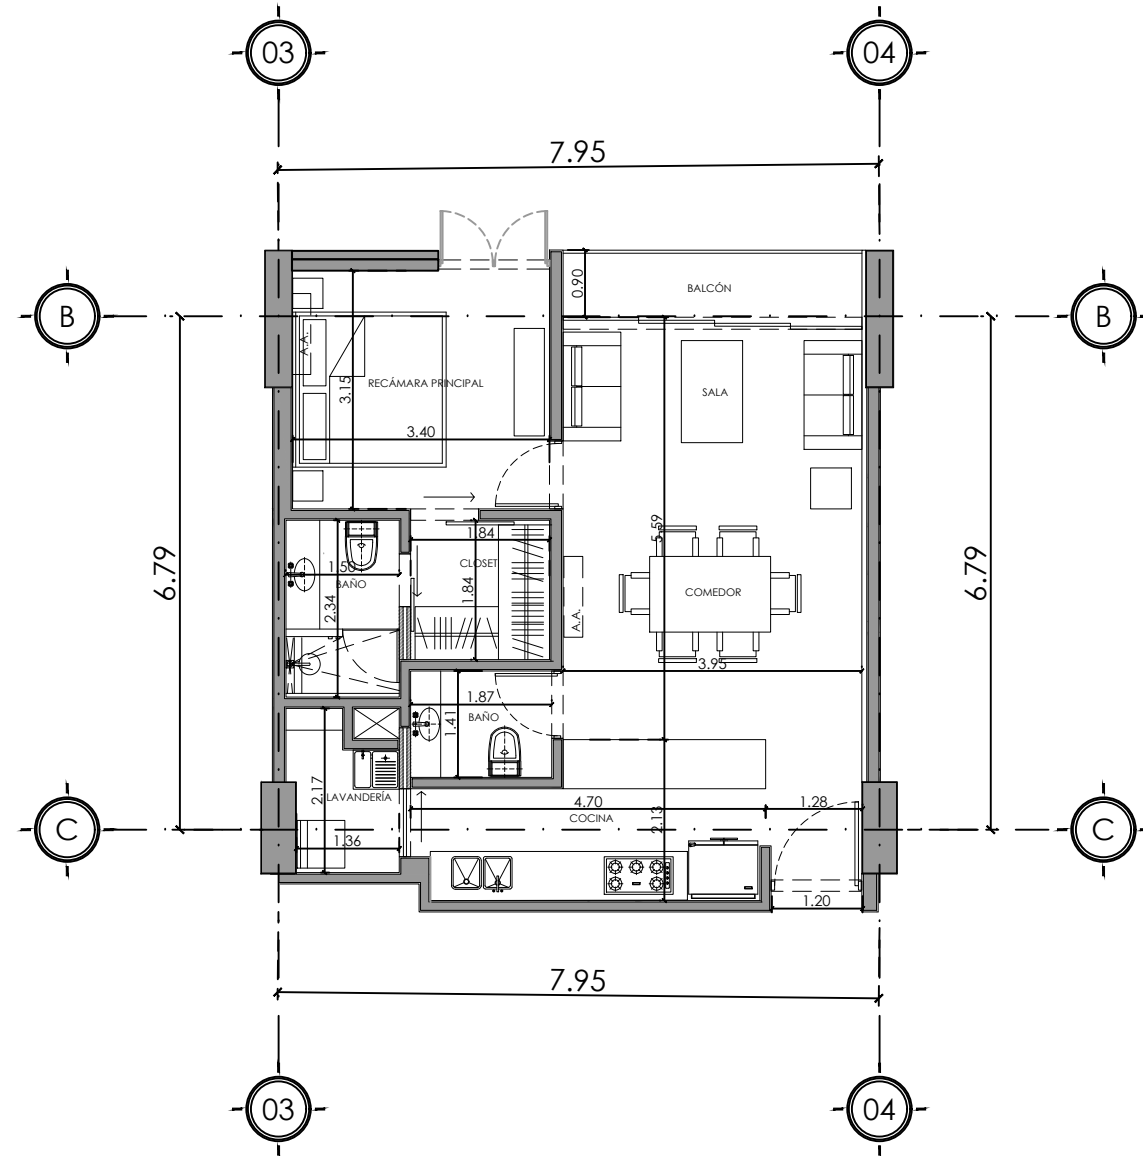

COMPOSTELA #2065

COLONIA CHAPULTEPEC COUNTRY
GUADALAJARA, JAL

DEPARTAMENTO
4-20

INTERIOR
64.44 m²

EXTERIOR
3.35 m²

ESCALA 1:100

UBICACIÓN EN EDIFICIO
NIVEL 4