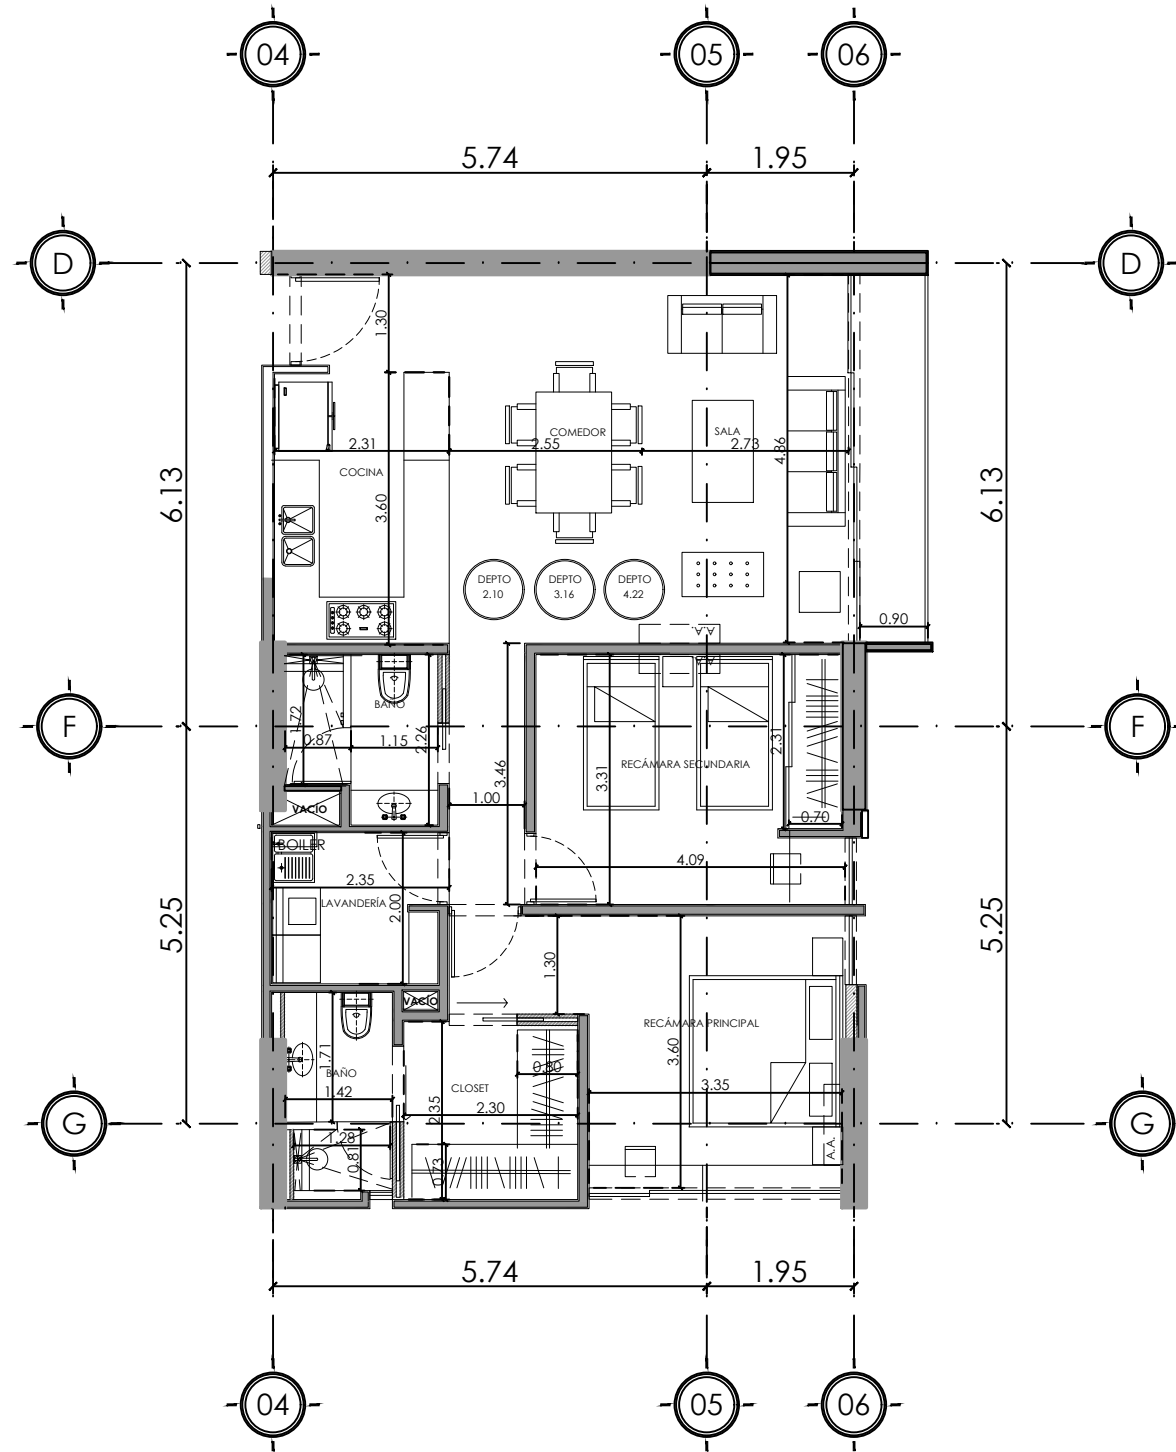

COMPOSTELA #2065

COLONIA CHAPULTEPEC COUNTRY
GUADALAJARA, JAL

DEPARTAMENTO
4-22

INTERIOR
99.45 m²

EXTERIOR
4.84 m²

ESCALA 1:100

UBICACIÓN EN EDIFICIO

NIVEL 4