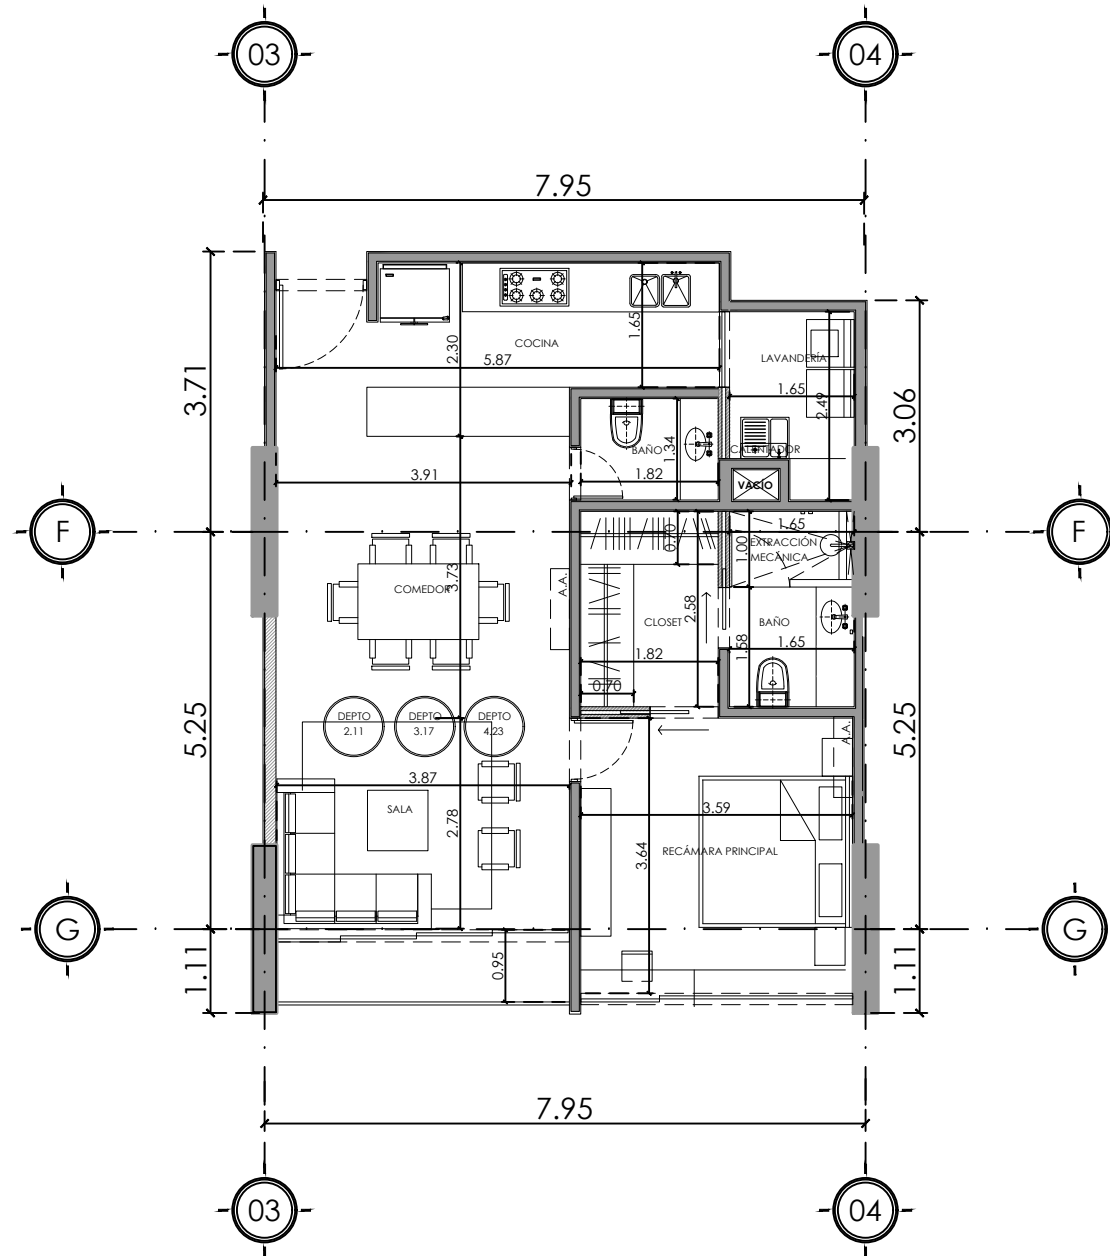

COMPOSTELA #2065

COLONIA CHAPULTEPEC COUNTRY
GUADALAJARA, JAL

DEPARTAMENTO
4-23

INTERIOR
73.57 m2

EXTERIOR
3.43 m2

ESCALA 1:100

UBICACIÓN EN EDIFICIO

NIVEL 4