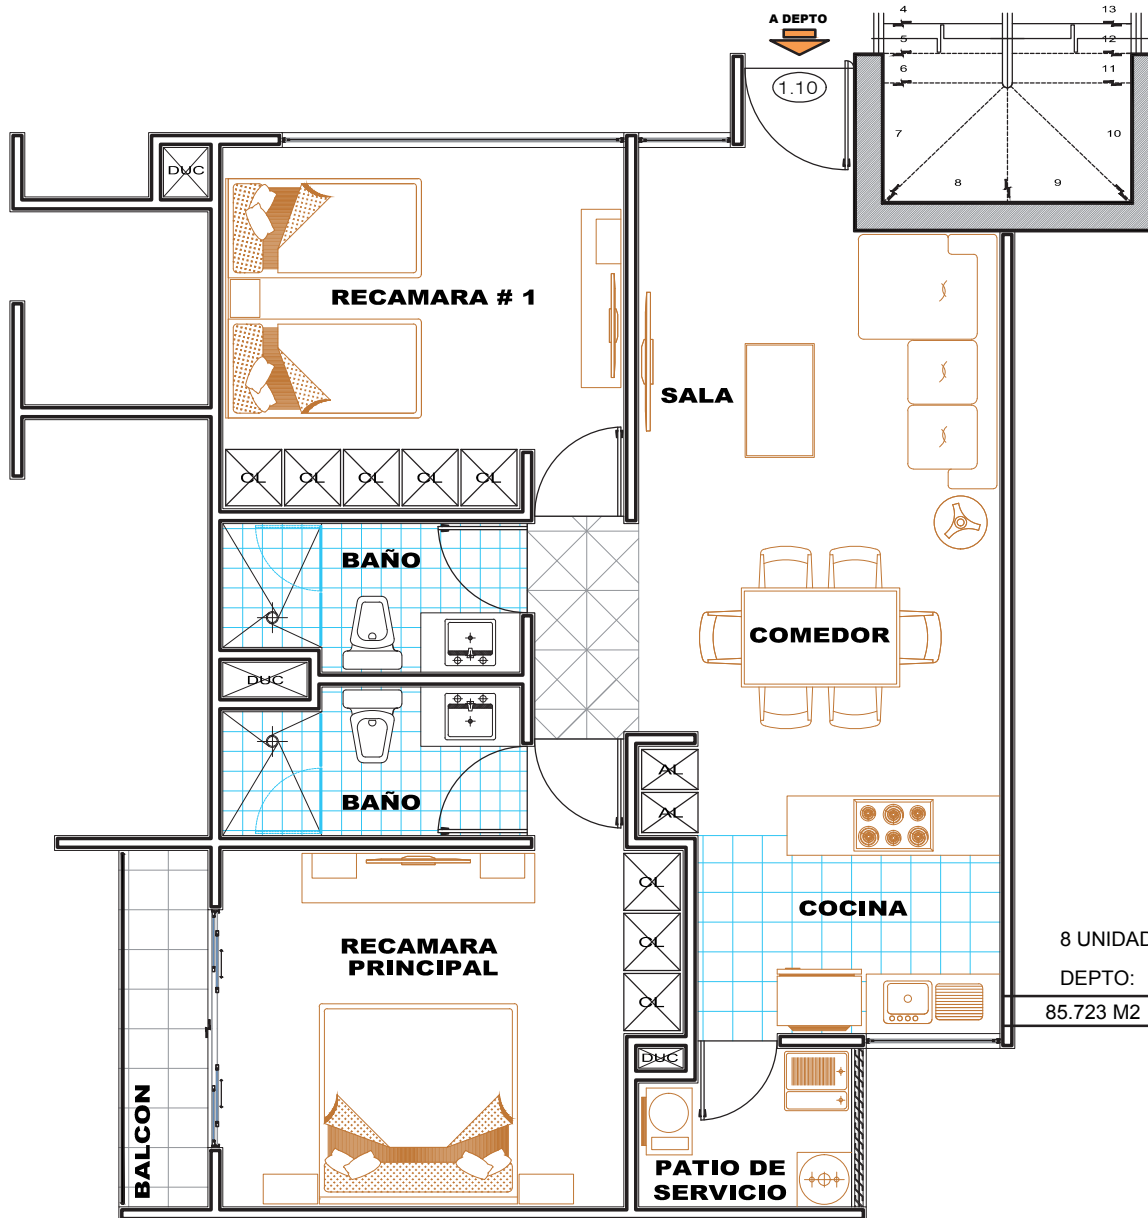

[www.class.com.mx](http://www.class.com.mx)

📞 55 4373 7354

Fachada

219

Fachada

Terraza

Recámara principal

# **DEPARTAMENTOS A TU MEDIDA**

- 2 recámaras ( recámara principal con baño )
- Cocina equipada
- Sala
- Comedor
- 2 Baños
- Balcón
- Patio de servicio

2 UNIDADES TIPO - A

DEPTO:	TERRAZA:	PATIO:
96.730 M2	11.570 M2	3.220 M2

- 3 recámaras ( recámara principal con baño )
- Cocina equipada
- Sala
- Comedor
- 2 Baños
- Balcón
- Patio de servicio

28 UNIDADES TIPO - B

DEPTO:	TERRAZA:	PATIO:
103.809 M2	5.876 M2	7.119 M2

SOLO LOS DE PLANTA BAJA

- 2 recámaras ( recámara principal con baño )
- Cocina equipada
- Sala
- Comedor
- 2 Baños
- Balcón
- Patio de servicio

8 UNIDADES TIPO - C

DEPTO:	TERRAZA:	PATIO:
85.723 M2	3.375 M2	8.893 M2
Lorem ipsum		SOLO LOS DE PLANTA BAJA