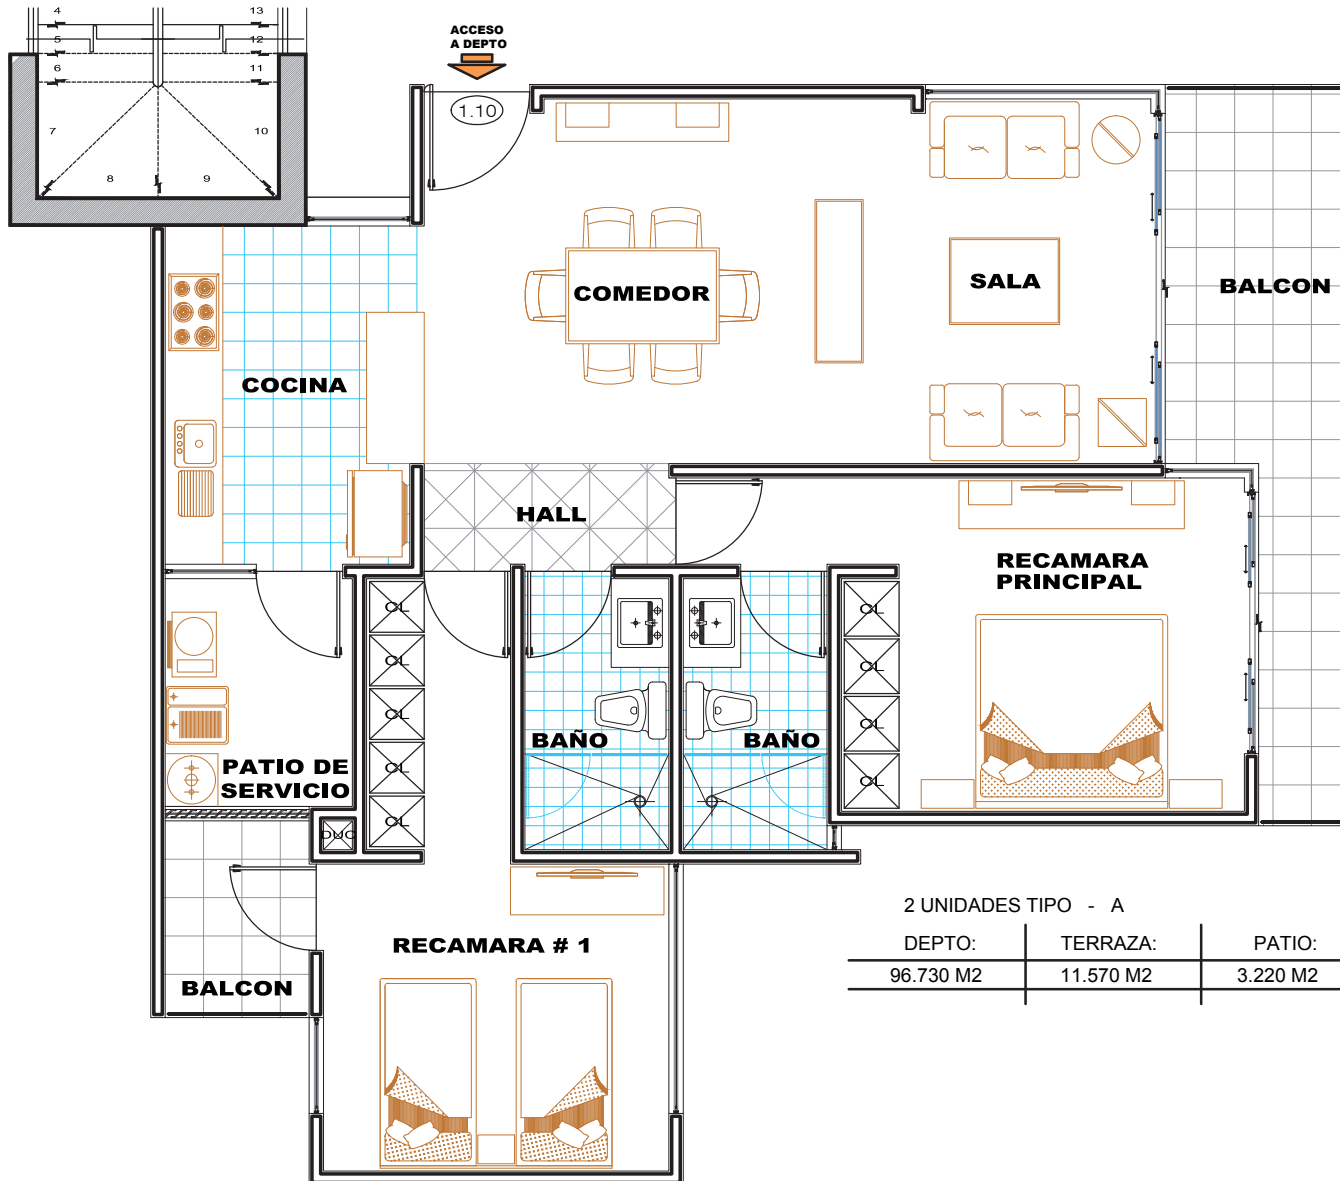

[www.class.com.mx](http://www.class.com.mx)

📞 55 4373 7354

Fachada

219

Fachada

Terraza

Recámara principal

# **DEPARTAMENTOS A TU MEDIDA**

- 2 recámaras ( recámara principal con baño )
- Cocina equipada
- Sala
- Comedor
- 2 Baños
- Balcón
- Patio de servicio

2 UNIDADES TIPO - A

DEPTO:	TERRAZA:	PATIO:
96.730 M2	11.570 M2	3.220 M2

- 3 recámaras ( recámara principal con baño )
- Cocina equipada
- Sala
- Comedor
- 2 Baños
- Balcón
- Patio de servicio

28 UNIDADES TIPO - B

DEPTO:	TERRAZA:	PATIO:
103.809 M2	5.876 M2	7.119 M2

SOLO LOS DE PLANTA BAJA

- 2 recámaras ( recámara principal con baño )
- Cocina equipada
- Sala
- Comedor
- 2 Baños
- Balcón
- Patio de servicio

8 UNIDADES TIPO - C

DEPTO:	TERRAZA:	PATIO:
85.723 M2	3.375 M2	8.893 M2
Lorem ipsum		SOLO LOS DE PLANTA BAJA