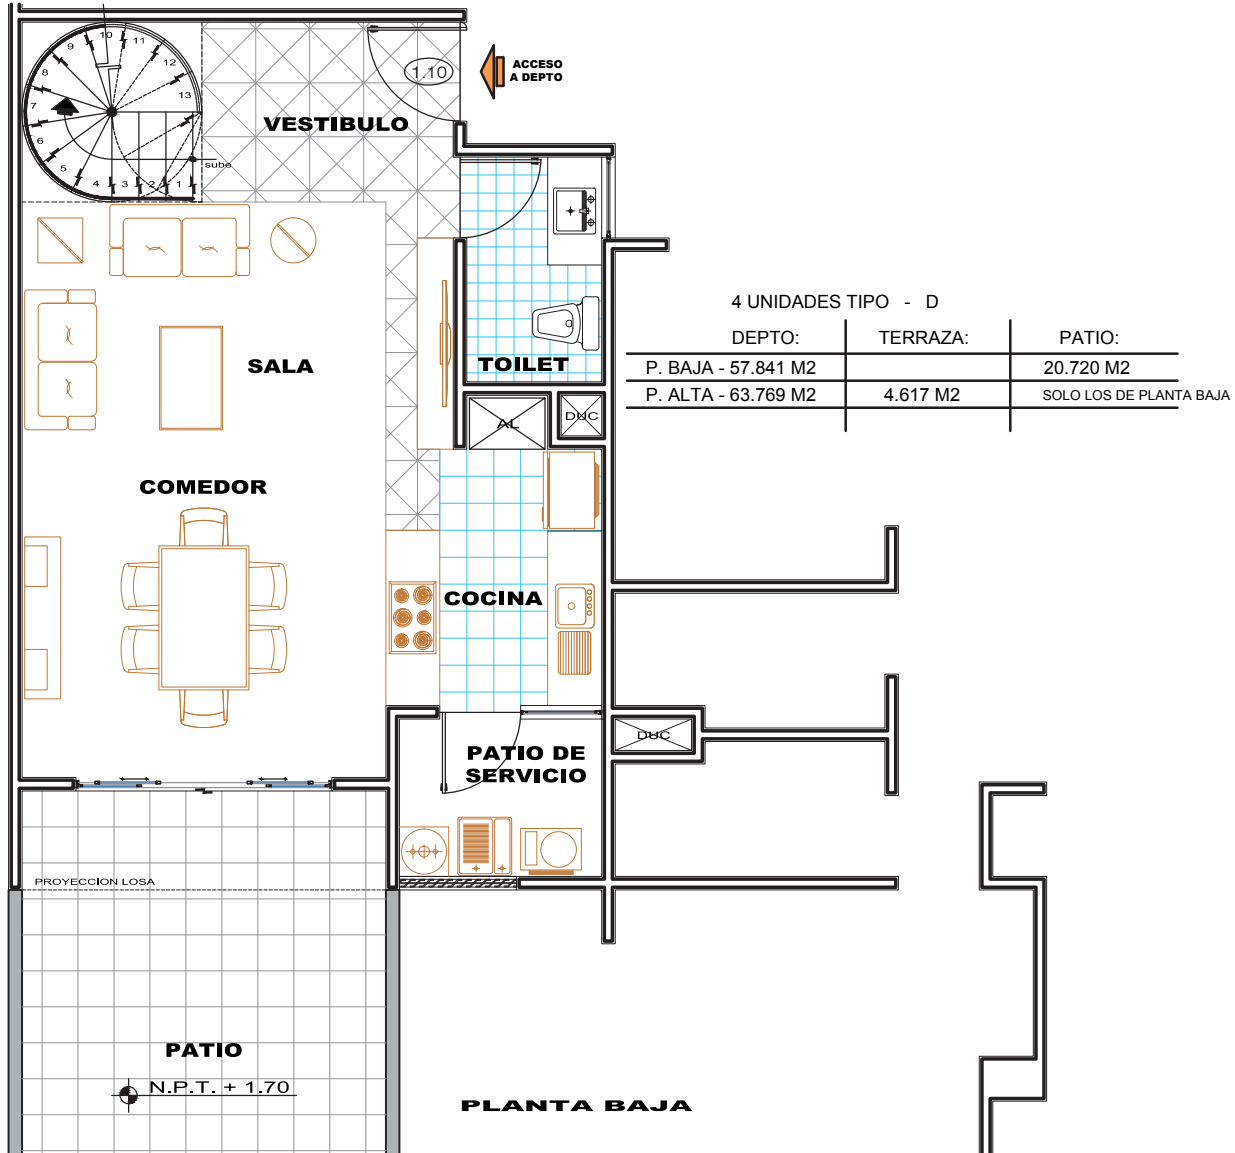

# **DEPARTAMENTOS A TU MEDIDA**

- 2 recámaras ( recámara principal con baño )
- Cocina equipada
- Sala
- Comedor
- 2 Baños
- Balcón
- Patio de servicio

2 UNIDADES TIPO - A

DEPTO:	TERRAZA:	PATIO:
96.730 M2	11.570 M2	3.220 M2

- 3 recámaras ( recámara principal con baño )
- Cocina equipada
- Sala
- Comedor
- 2 Baños
- Balcón
- Patio de servicio

28 UNIDADES TIPO - B

DEPTO:	TERRAZA:	PATIO:
103.809 M2	5.876 M2	7.119 M2

SOLO LOS DE PLANTA BAJA

- 2 recámaras ( recámara principal con baño )
- Cocina equipada
- Sala
- Comedor
- 2 Baños
- Balcón
- Patio de servicio

8 UNIDADES TIPO - C

DEPTO:	TERRAZA:	PATIO:
85.723 M2	3.375 M2	8.893 M2
Lorem ipsum		SOLO LOS DE PLANTA BAJA