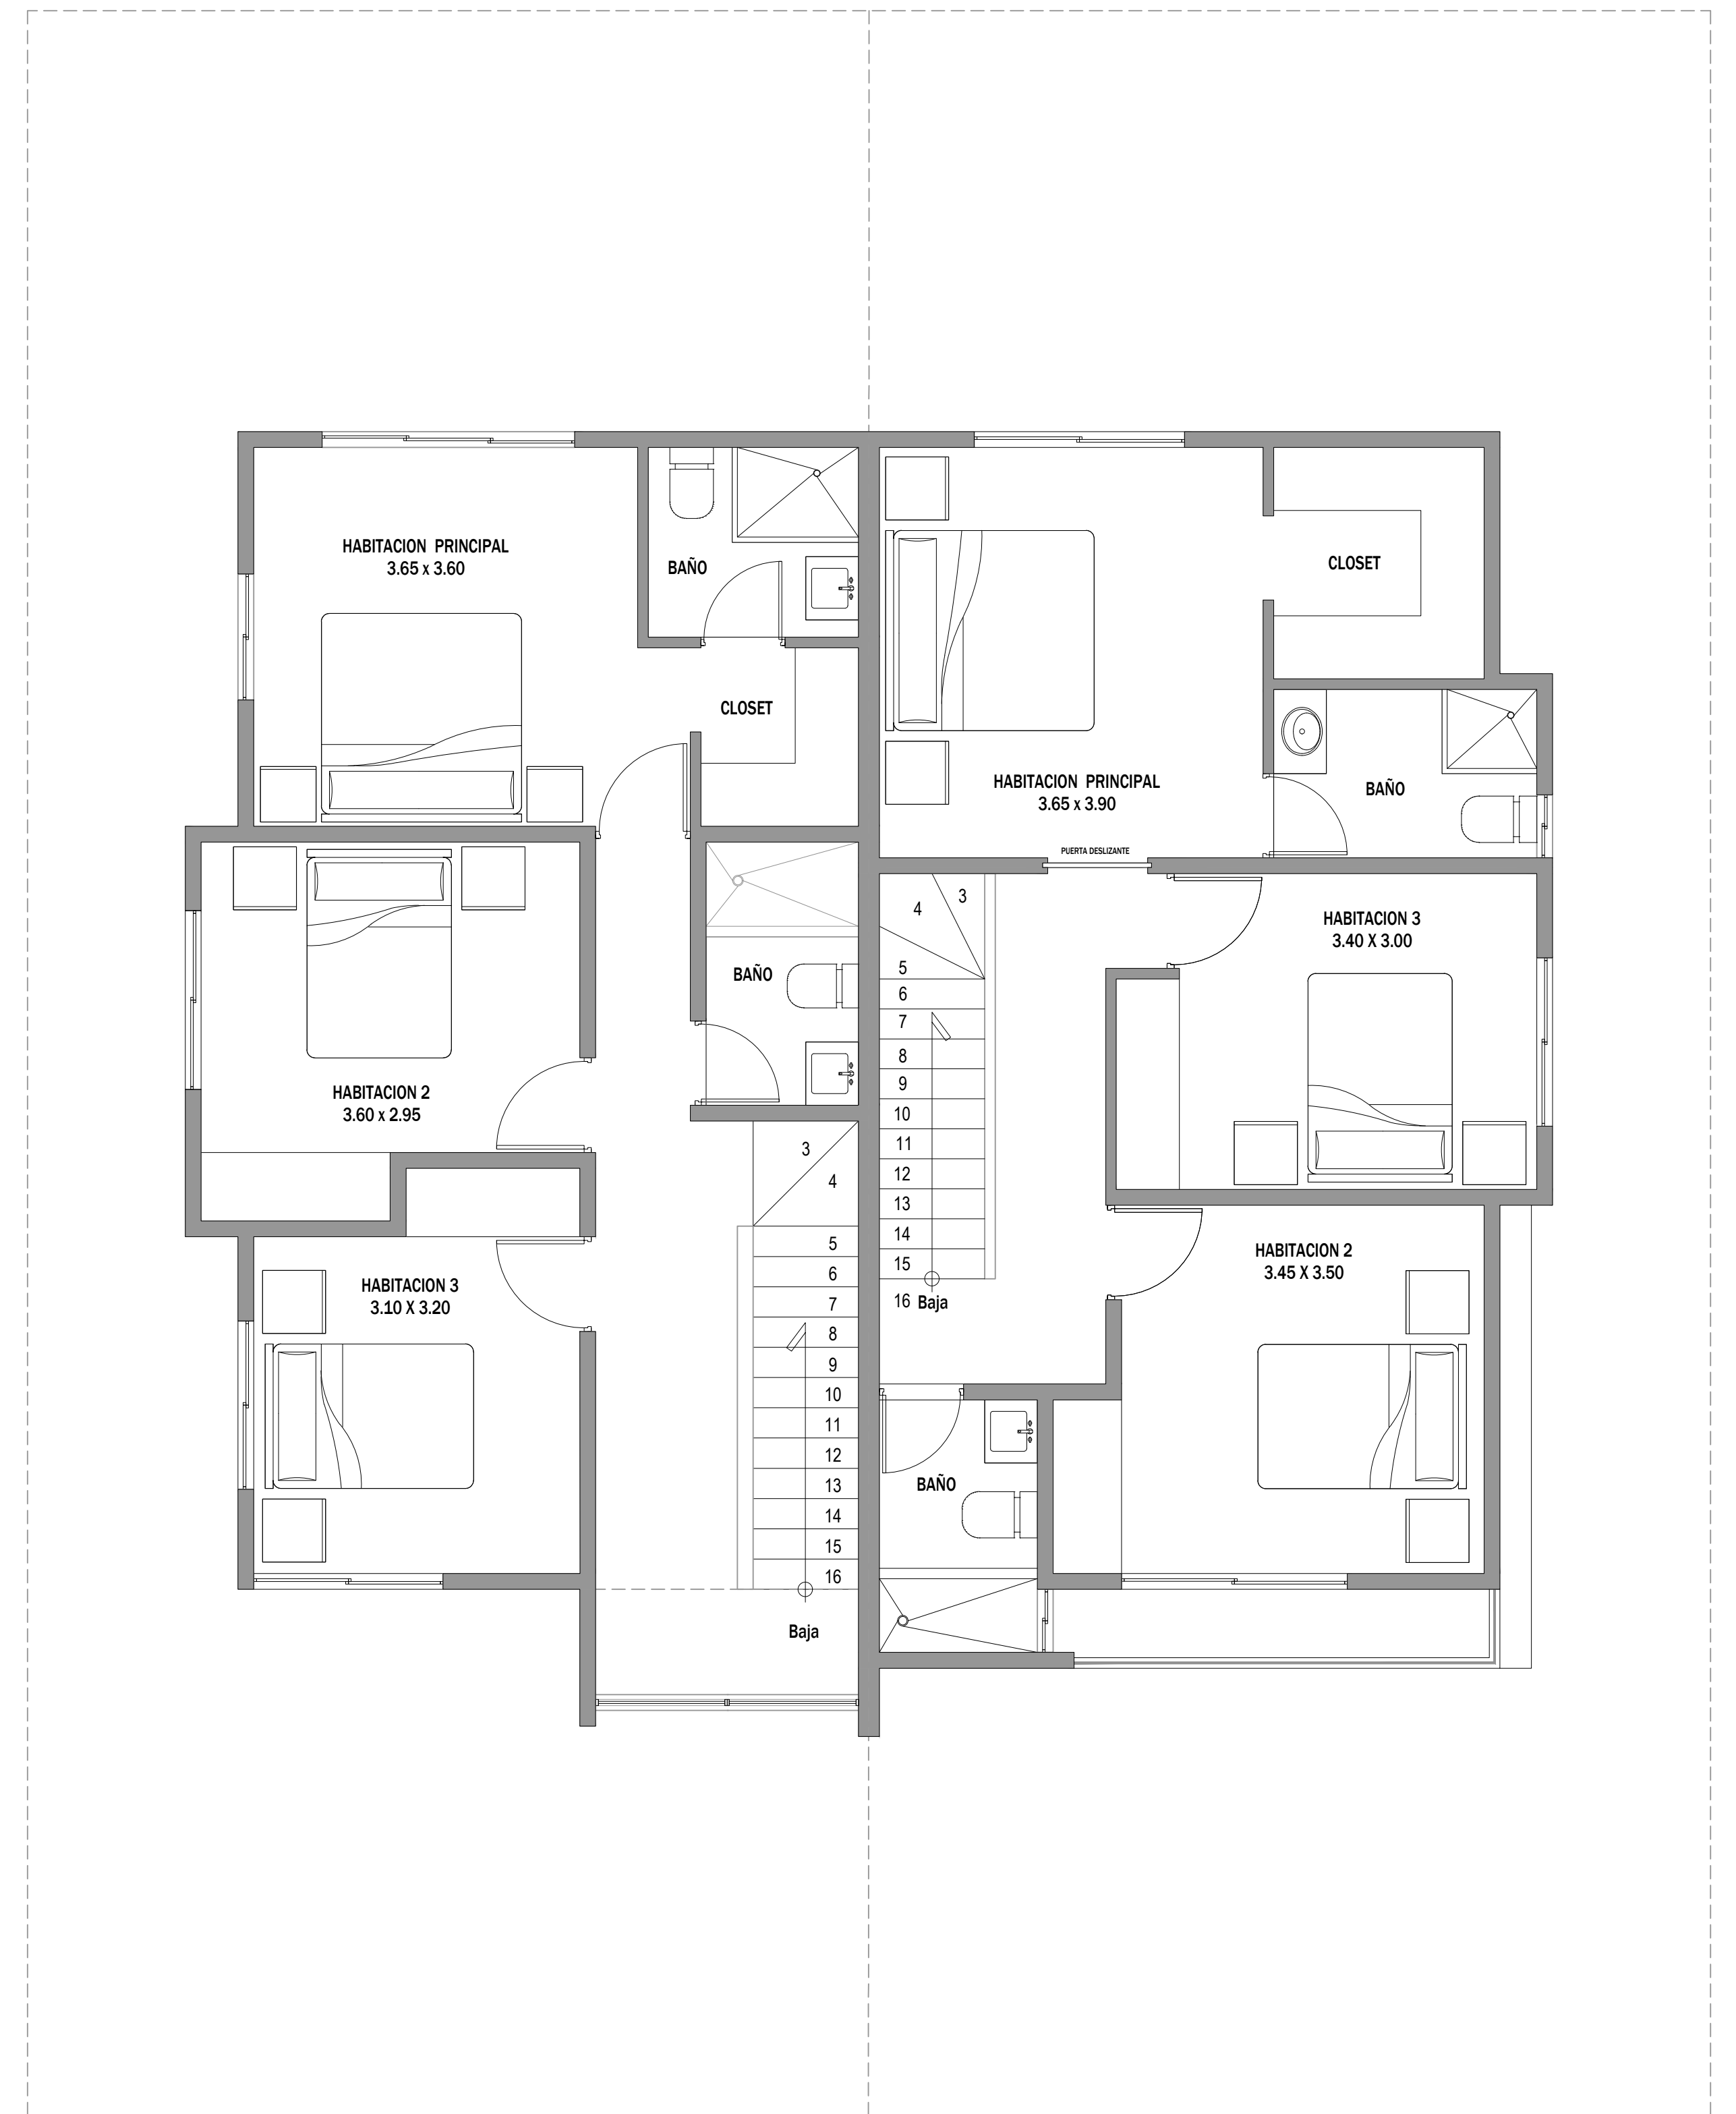

1 PLANTA ARQUITECTONICA AMUEBLADA 1ER NIVEL  
A.2 VILLA TOULOUSE - TIPO B / C

## PRIMER NIVEL

VILLA TOULOUSE - TIPO B  
AREA TOTAL 134.00 m<sup>2</sup> ( SIN TERRAZA )  
VILLAS DUPLEX - SOLAR 160.00 M<sup>2</sup>

VILLA TOULOUSE - TIPO C  
AREA TOTAL 132.40 m<sup>2</sup> ( SIN TERRAZA )  
VILLAS DUPLEX - SOLAR 160.00 M<sup>2</sup>

1 PLANTA ARQUITECTONICA AMUEBLADA 2DO NIVEL  
A.3 VILLA TOULOUSE - TIPO B / C

## SEGUNDO NIVEL

VILLA TOULOUSE - TIPO B  
AREA TOTAL 134.00 m<sup>2</sup> ( SIN TERRAZA )  
VILLAS DUPLEX - SOLAR 160.00 M<sup>2</sup>

VILLA TOULOUSE - TIPO C  
AREA TOTAL 132.40 m<sup>2</sup> ( SIN TERRAZA )  
VILLAS DUPLEX - SOLAR 160.00 M<sup>2</sup>