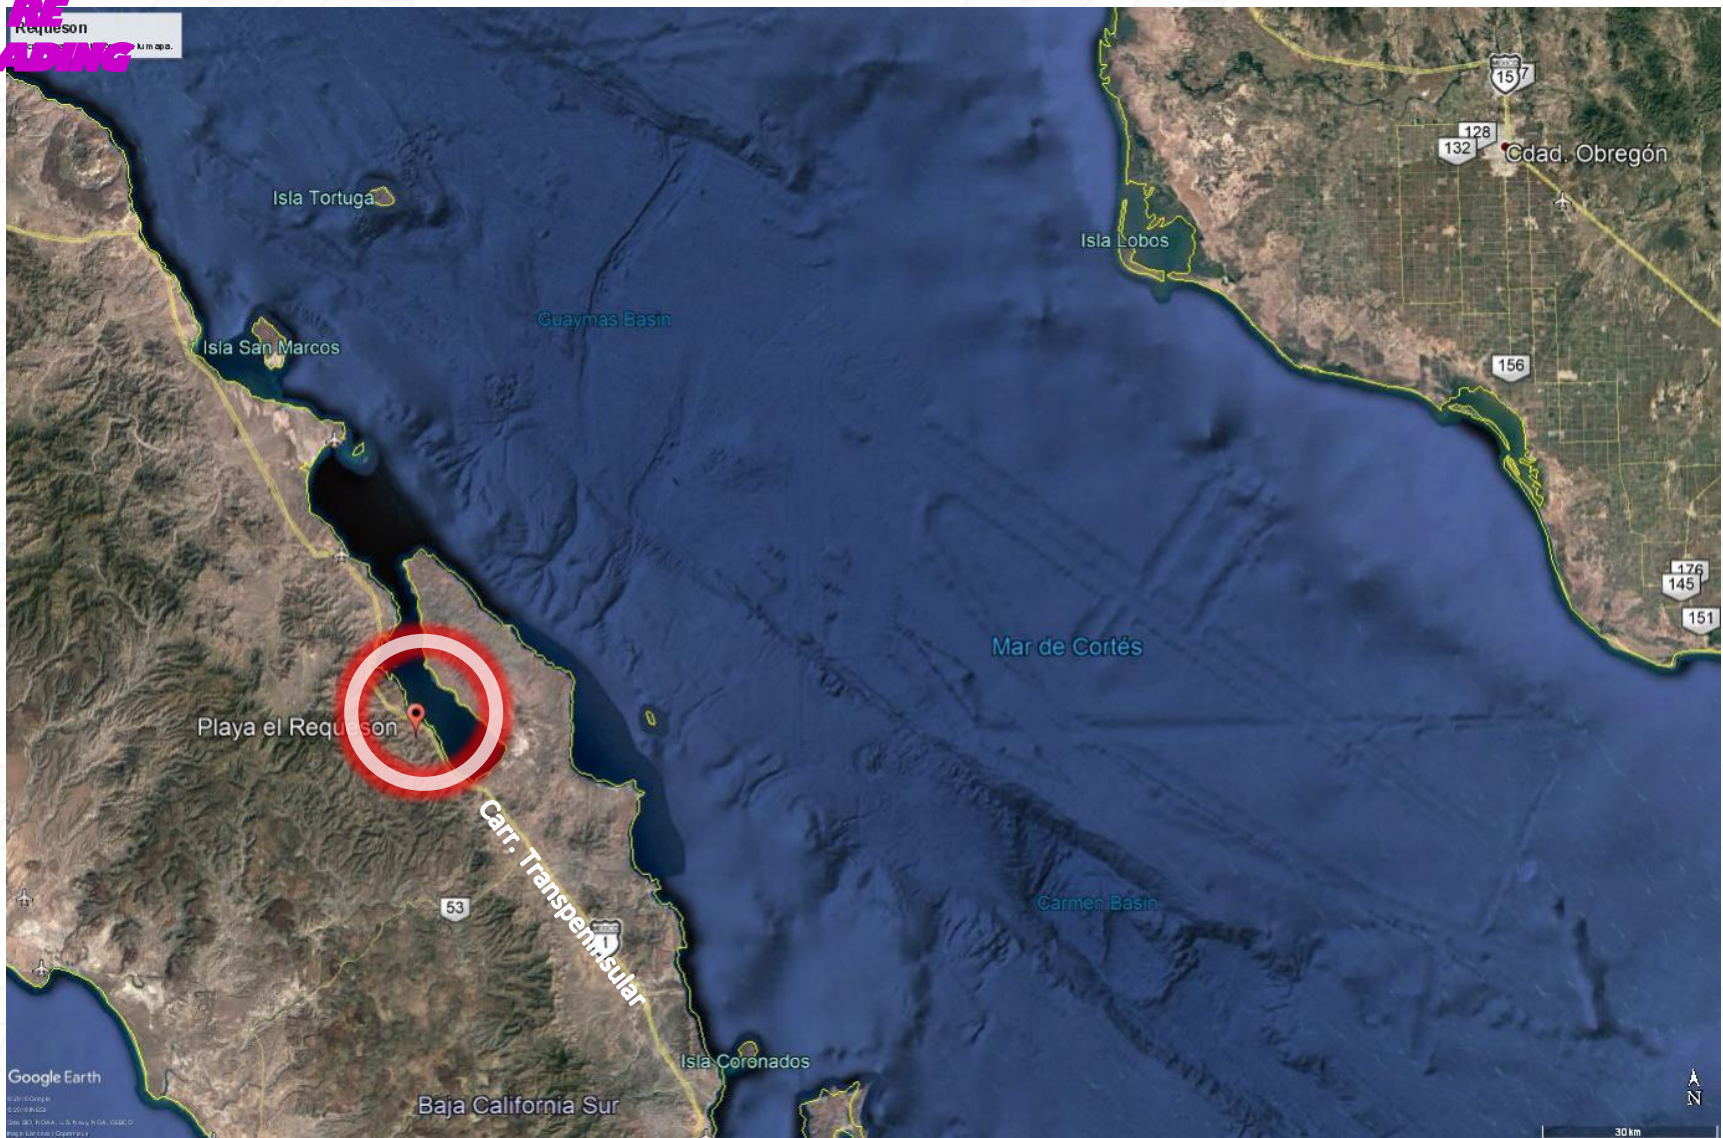

Localización satelital de predio denominado 'Playa El Requeson'

Av. Patria 163, Prados de Gpe.
Zapopan, Jal. CP 45030
sherpa.re@gmail.com
3334969712

Predio con 310 Has. De Superficie, cuenta con concesión para el uso y aprovechamiento de la playa y la pequeña isla o islote. Venta \$15.00 Dlrs. Por M2.