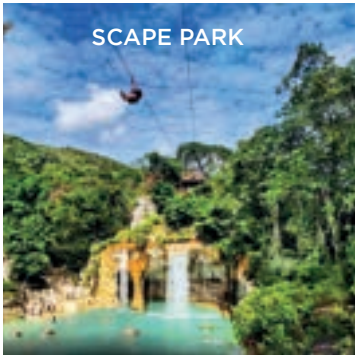

DESTINATION CITY

Puerto deportivo de última generación con más de 150 muelles y capacidad para yates de hasta 150 pies. Sus costas son consideradas como una de las mejores del mundo para la pesca deportiva.

CLUB DE GOLF PUNTA ESPADA

Punta Espada, Diseñado por Jack Nicklaus, es considerado como el mejor campo de Golf del Caribe y Mexico.

PLAYAS

Cuenta con una de las playas más espectaculares de República Dominicana, Juanillo Beach. Arena blanca y aguas cristalinas donde poder disfrutar y relajarse.

MARAVILLAS ECOLÓGICAS

SCAPE PARK

LOS ESTABLOS

LOS ESTABLOS

Centro ecuestre de nivel internacional, que cuenta con dos campos de polo de clase mundial, dos pistas de salto y una pista cubierta.

WAVE GARDEN

Beach & Golf

MASTER PLAN

Ubicado en uno de los resort más exclusivos y espectaculares de república dominicana, Cap Cana. A solo unos pasos de la Playa de Juanillo y frente a los hoyos 7 y 8 del Campo de Golf de las Iguanas, diseñado por el famoso Jack Nicklaus.