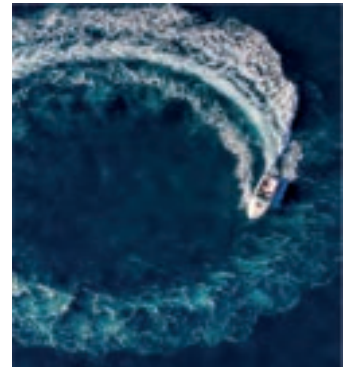

Además de estas amenidades, el proyecto destaca por su diseño y por la calidad en sus terminaciones. Su arquitectura nos permite disponer de muchos apartamentos aterrazados y únicos por la formas de sus terrazas. Todos cuentan con vista al maravillo campo de Golf de las iguanas, (Jack nicklaus signature) a los hoyos 7 y 8.