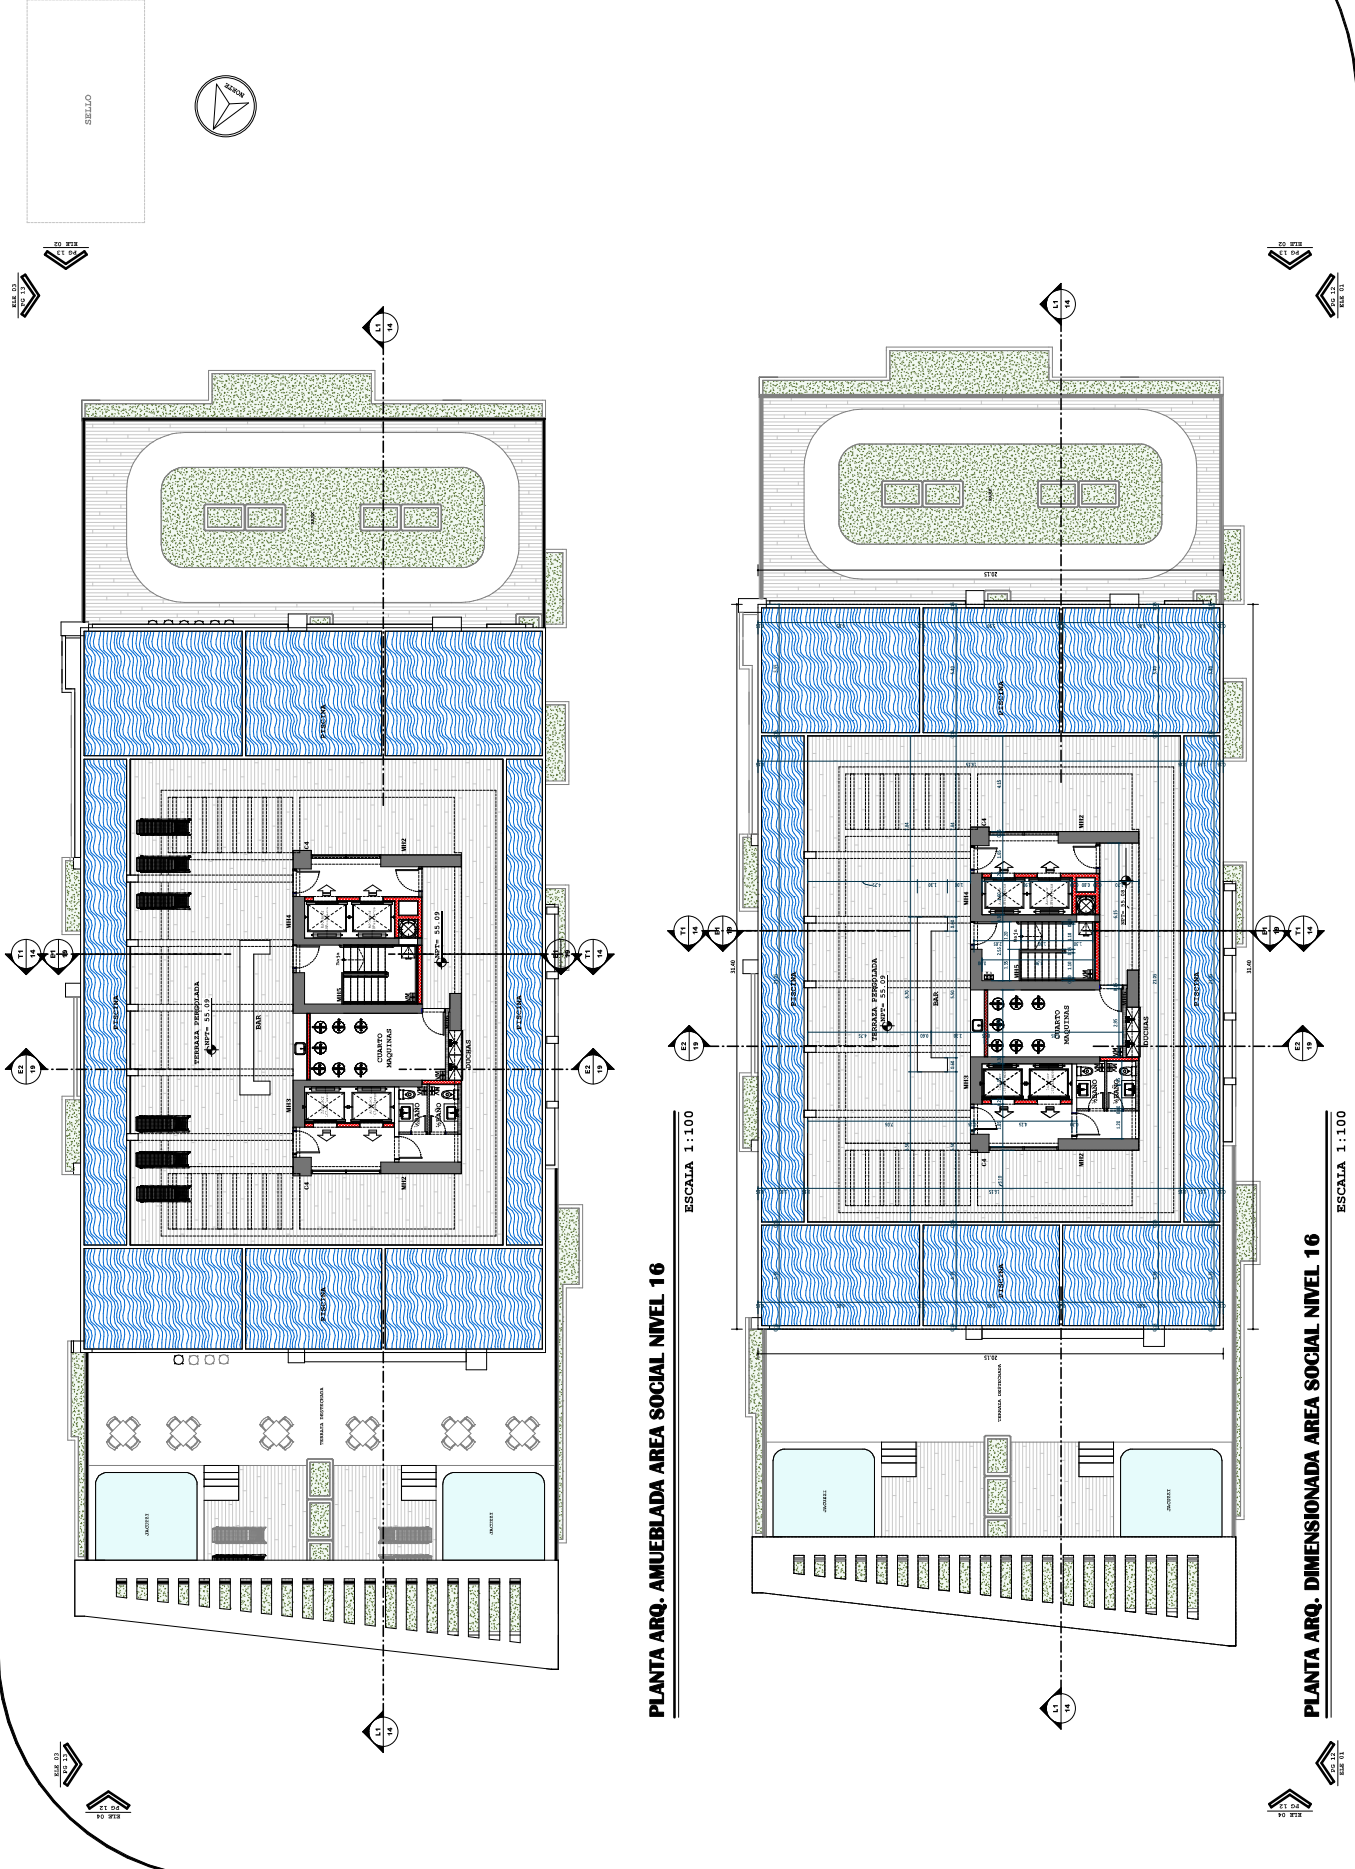

PROPIETARIO:
BLACK MEADOW
INVESTMENTS, S. R. L.
RUC-1-13-15466-1

PROYECTO:
**JR VIII
TOWER**
SECTOR BELLA VISTA

FEB.

DISEÑO ARQUITECTONICO:
ARC. YORYI MARRERO
CORONA 17019

ARQ

09

PLANTA ARQ. AMUEBLADA AREA SOCIAL NIVEL 15

ESCALA 1:100

PLANTA ARQ. DIMENSIONADA AREA SOCIAL NIVEL 15

ESCALA 1:100

PROPIETARIO:
BLACK MEADOW
INVESTMENTS, S. R. L.
RUC: 1-13-15486-1

PROYECTO:
**JR VIII
TOWER**
SECTOR BELLA VISTA

FEB.

DISEÑO ARQUITECTONICO:
ARC. YORYI MARRERO
CORONA 17019

ARQ

10

PLANTA ARQ. AMUEBLADA AREA SOCIAL NIVEL 16

ESCALA 1:100

PLANTA ARQ. DIMENSIONADA AREA SOCIAL NIVEL 16

ESCALA 1:100