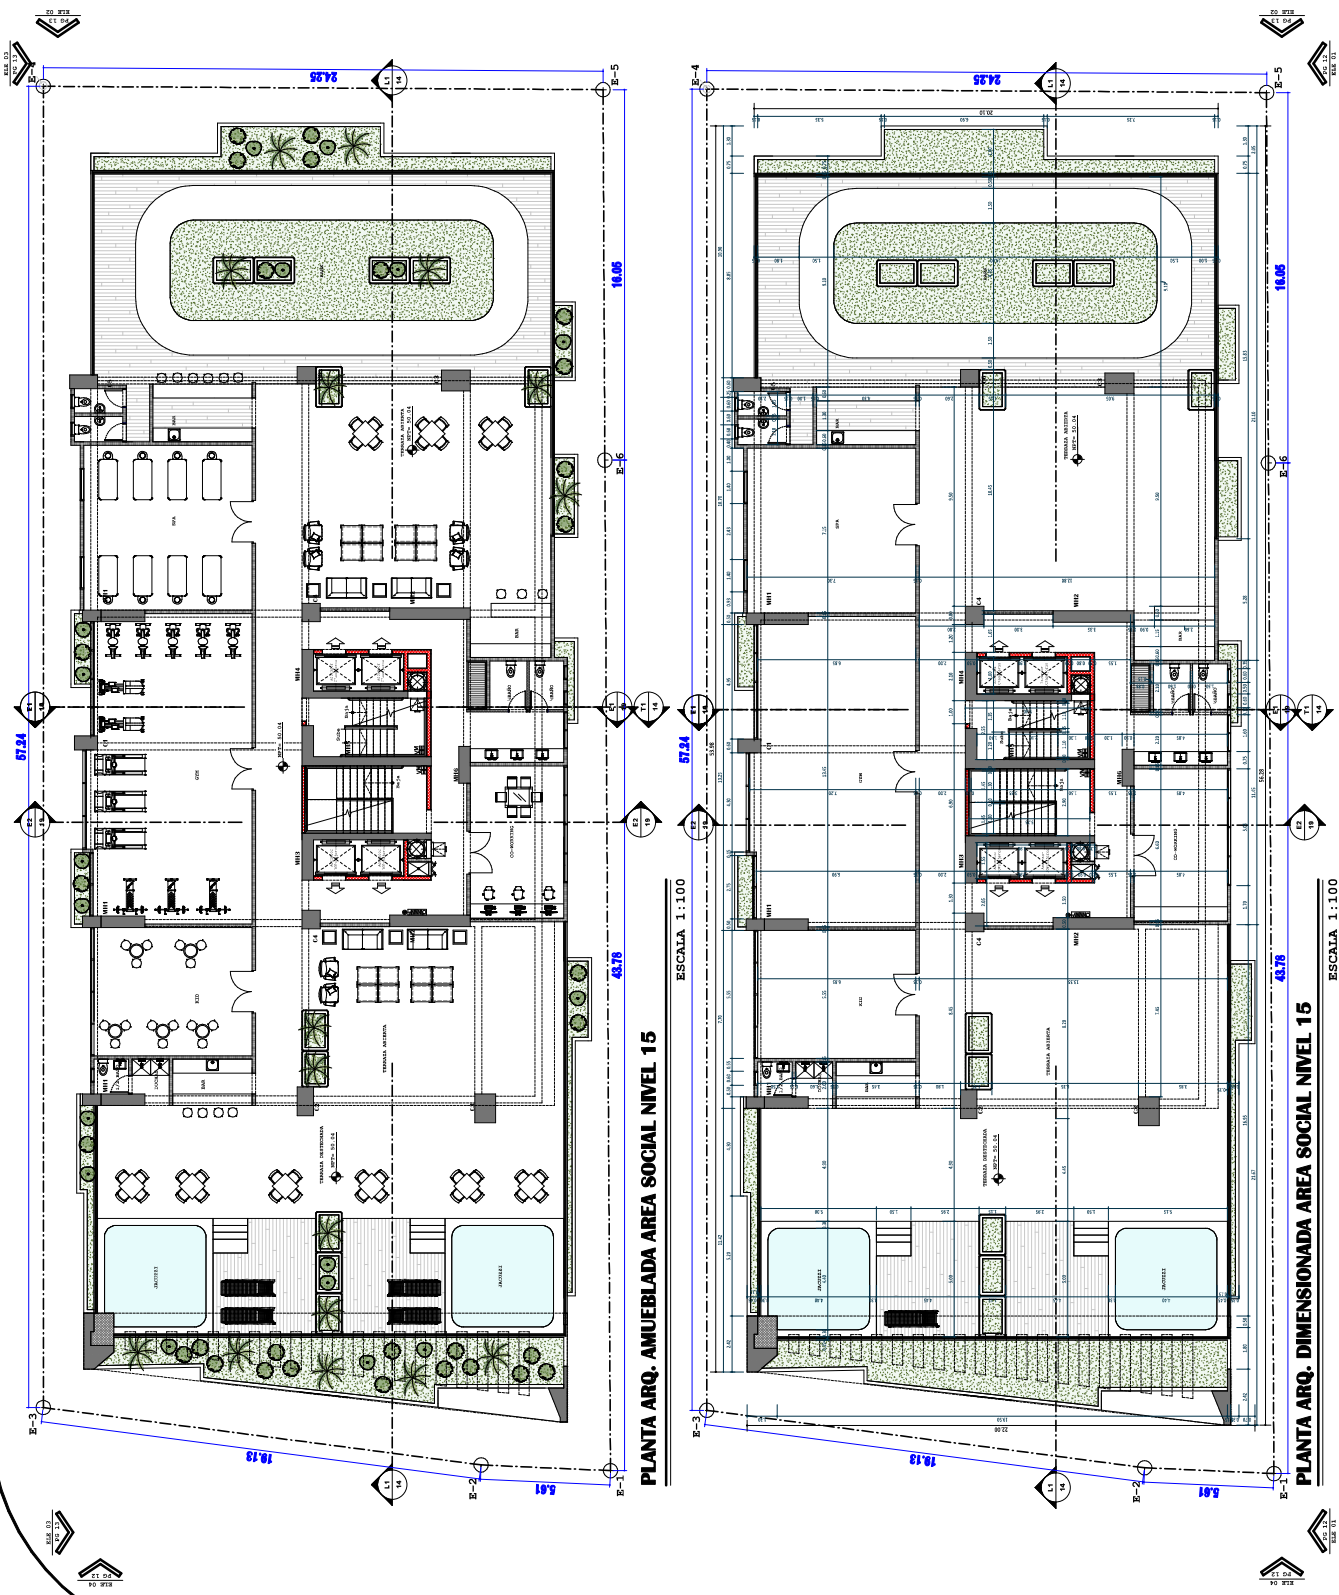

PROPIETARIO:
BLACK MEADOW
INVESTMENTS, S. R. L.
RUC-1-13-15466-1

PROYECTO:
**JR VIII
TOWER**
SECTOR BELLA VISTA

FEB.

DISEÑO ARQUITECTONICO:
ARC. YORYI MARRERO
CORONA 17019

ARQ

09

PLANTA ARQ. AMUEBLADA AREA SOCIAL NIVEL 15

ESCALA 1:100

PLANTA ARQ. DIMENSIONADA AREA SOCIAL NIVEL 15

ESCALA 1:100

PROPIETARIO:
BLACK MEADOW
INVESTMENTS, S. R. L.
RUC: 1-13-15486-1

PROYECTO:
**JR VIII
TOWER**
SECTOR BELLA VISTA

FEB.

DISEÑO ARQUITECTONICO:
ARC. YORYI MARRERO
CORONA 17019

ARQ

10

PLANTA ARQ. AMUEBLADA AREA SOCIAL NIVEL 16

ESCALA 1:100

PLANTA ARQ. DIMENSIONADA AREA SOCIAL NIVEL 16

ESCALA 1:100