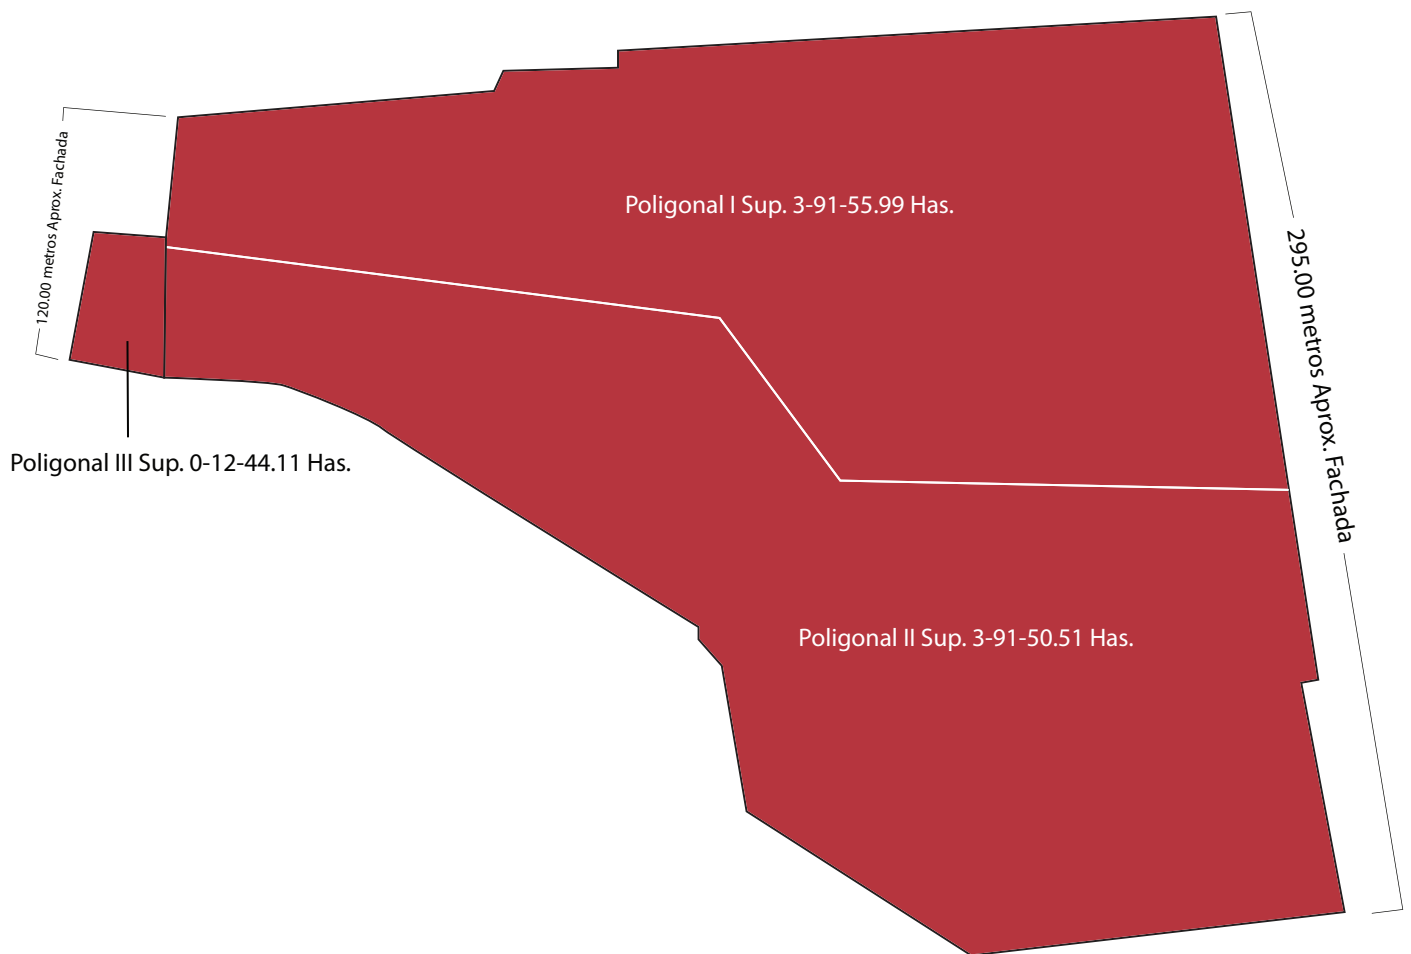

PLANO DE LOCALIZACIÓN

SUPERFICIE DE TERRENO : 07-95-50.61 Has.