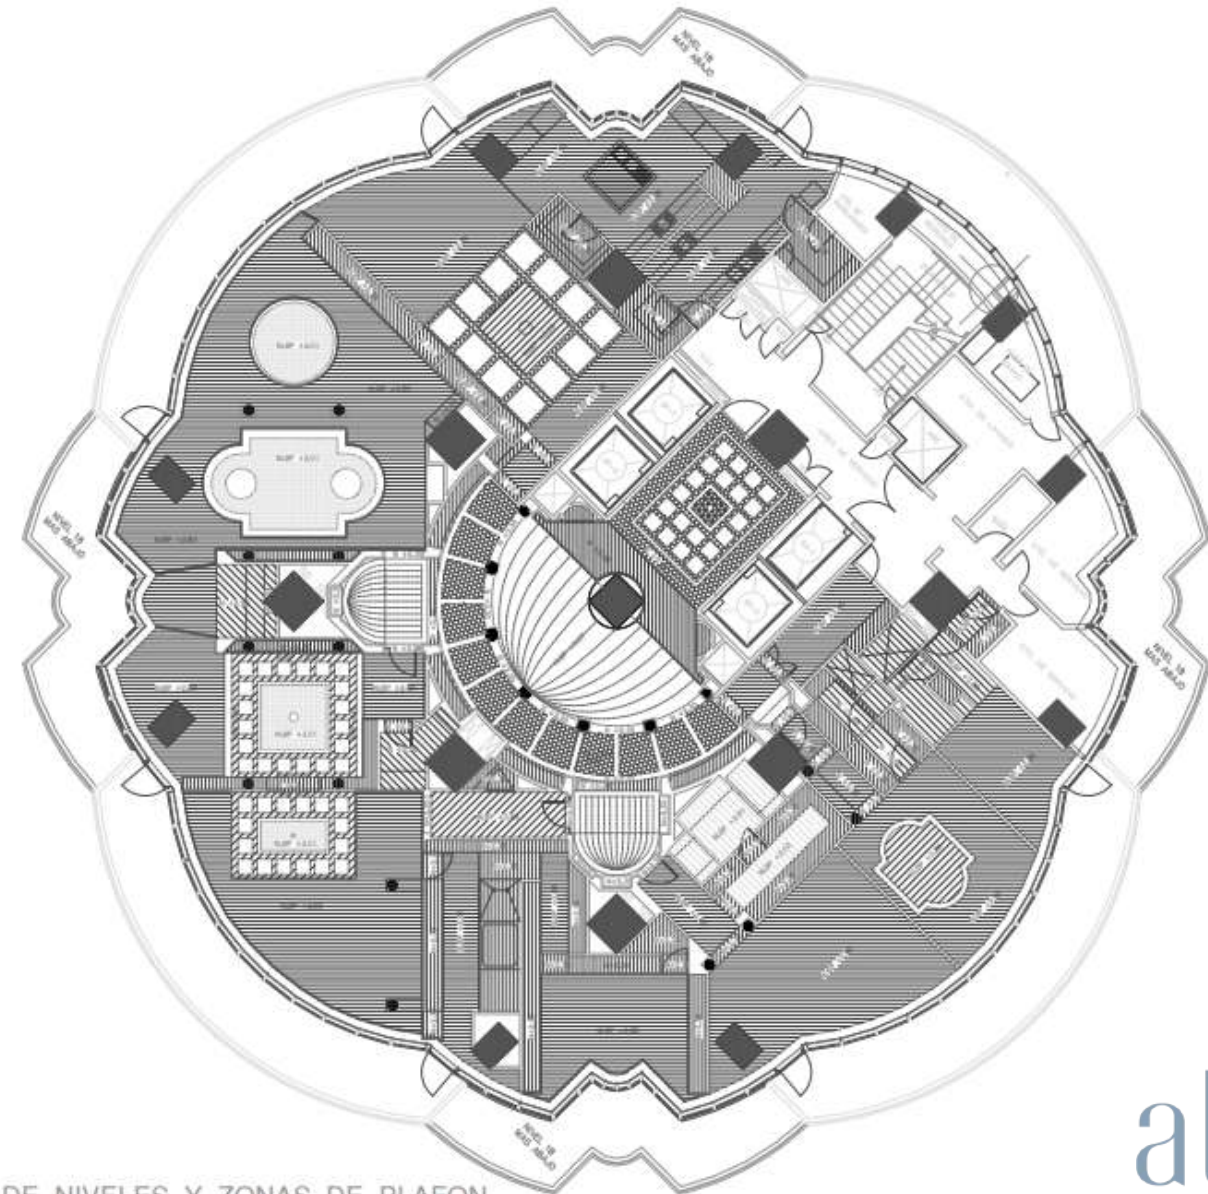

Architecture / plans

PRODUCED BY AN AUTODESK STUDENT VERSION

TA ARQUITECTONICA

11/73

Arquitectura / planos

PLANTA TRAZO DE PLAFONES
ESCALA 1:75

PRODUCED BY AN AUTODESK STUDENT VERSION

CARLOS ARTIGAS RAIL RIVAS DIAZ Y ARQUITECTOS ASOCIADOS, S.C.
Por: Carlos A. Artigas
TIPO DE PROYECTO
OBJETIVO
UBICACION
FECHA
ESTADO
PROYECTO
PLANTA
ESCALA
PROYECTO
FECHA
ESTADO
PROYECTO
FECHA
ESTADO
PROYECTO
FECHA
ESTADO

PRODUCED BY AN AUTODESK STUDENT VERSION

PLANTA DE NIVELES Y ZONAS DE PLAFON
ESCALA 1:75

PRODUCED BY AN AUTODESK STUDENT VERSION

CARLOS ARTIGAS RAIL RIVAS DIAZ Y ARQUITECTOS ASOCIADOS, S.C.
Por: Carlos A. Artigas
TIPO DE PROYECTO
OBJETIVO
UBICACION
FECHA
ESTADO
PROYECTO
PLANTA
ESCALA
PROYECTO
FECHA
ESTADO
PROYECTO
FECHA
ESTADO
PROYECTO
FECHA
ESTADO
PROYECTO
FECHA
ESTADO