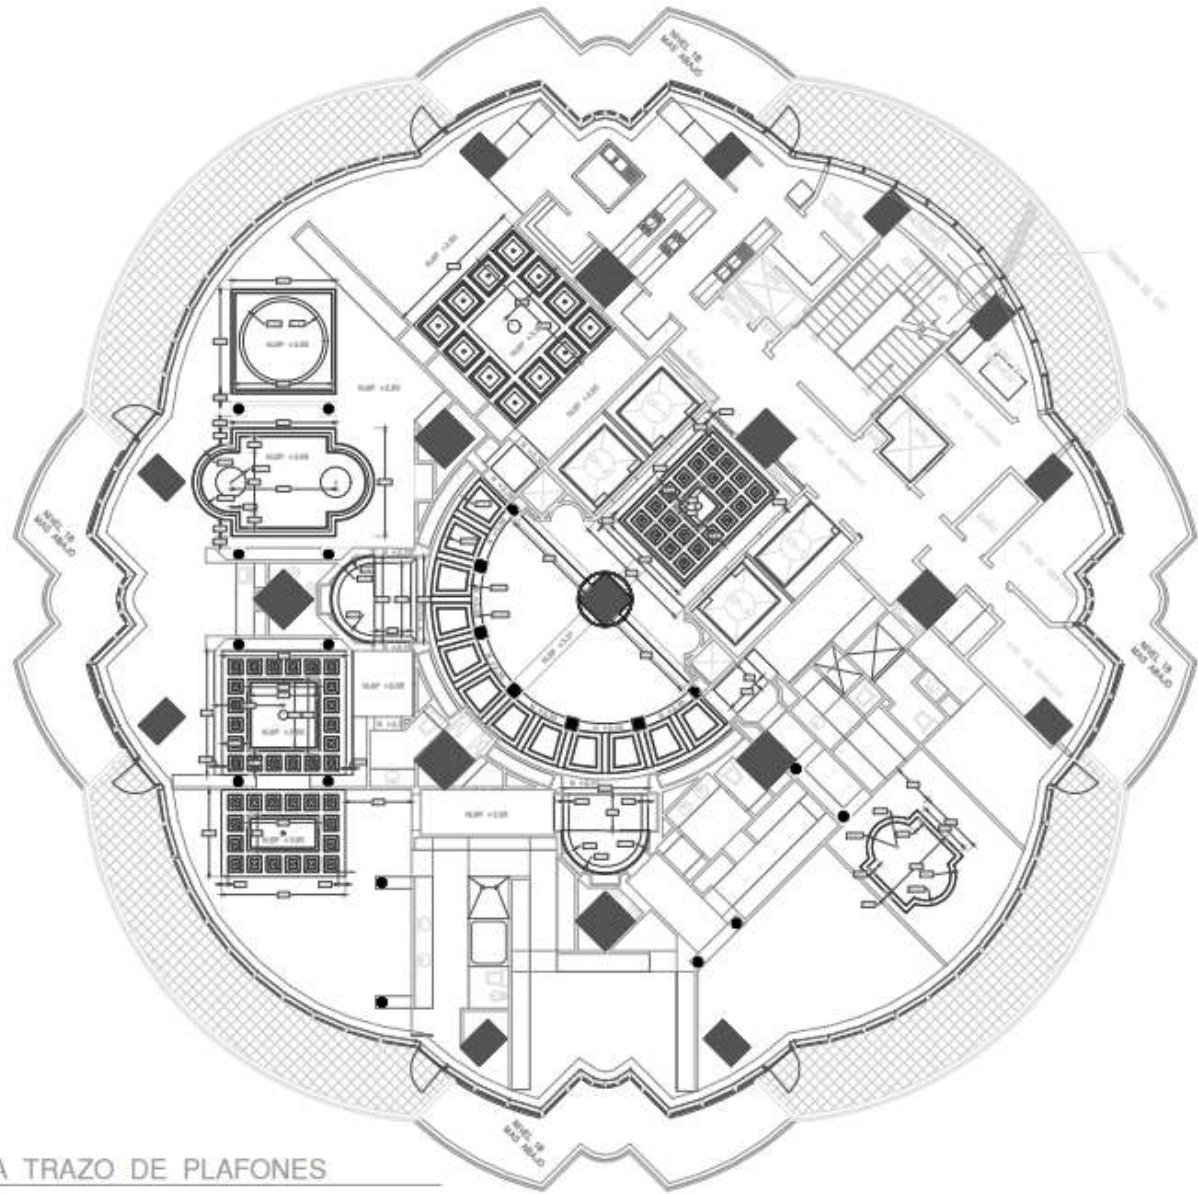

Architecture / plans

PRODUCED BY AN AUTODESK STUDENT VERSION

TA ARQUITECTONICA

11/73

Arquitectura / planos

PLANTA TRAZO DE PLAFONES
ESCALA 1:75

PRODUCED BY AN AUTODESK STUDENT VERSION

CARLOS ARTIGAS RAIL RIVAS DIAZ Y ARQUITECTOS ASOCIADOS, S.C.
Por: Carlos A. Artigas
TIPO DE PROYECTO
OBJETIVO
UBICACION
FECHA
ESTADO
PROYECTO
PLANTA
ESCALA
PROYECTO
FECHA
ESTADO
PROYECTO
FECHA
ESTADO
PROYECTO
FECHA
ESTADO

PRODUCED BY AN AUTODESK STUDENT VERSION

PLANTA DE NIVELES Y ZONAS DE PLAFON
ESCALA 1:75

PRODUCED BY AN AUTODESK STUDENT VERSION

CARLOS ARTIGAS RAIL RIVAS DIAZ Y ARQUITECTOS ASOCIADOS, S.C.
Por: Carlos A. Artigas
TIPO DE PROYECTO
OBJETIVO
UBICACION
FECHA
ESTADO
PROYECTO
PLANTA
ESCALA
PROYECTO
FECHA
ESTADO
PROYECTO
FECHA
ESTADO
PROYECTO
FECHA
ESTADO
PROYECTO
FECHA
ESTADO