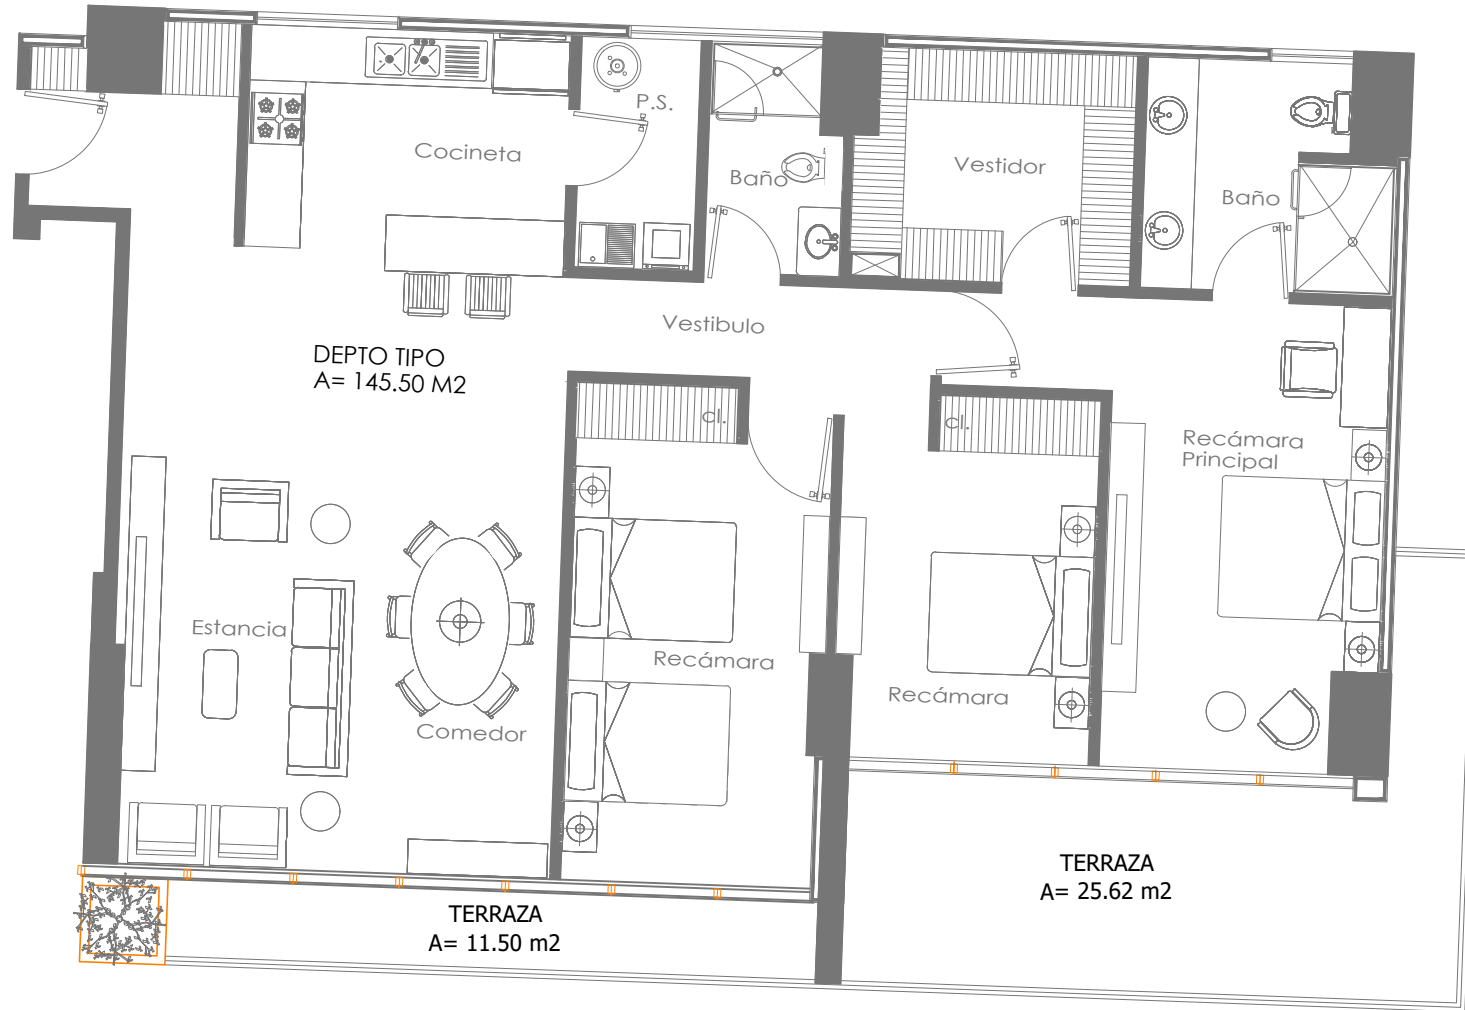

# Tipo de departamento

**TORRE B**  
 Información  
 Área: 145.50 m2  
 Área de terraza: 37.12 m2  
 Opciones de 3 recámaras

departamentos  
 804  
 1504

Planta esquemática

Planta de conjunto

\*todas las superficies y medidas son aproximadas. la posición, tamaño y diseño de los muebles es solamente esquemática y no refleja necesariamente muebles de tamaño real.