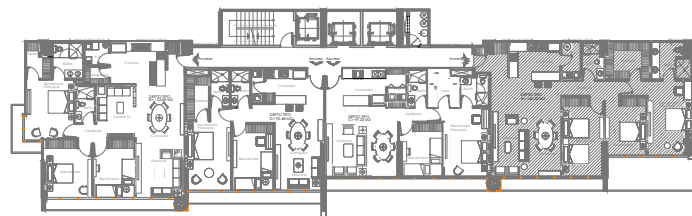

# Tipo de departamento

**TORRE B**  
 Información  
 Área: 145.50 m2  
 Área de terraza: 37.12 m2  
 Opciones de 3 recámaras

departamentos  
 804  
 1504

Planta esquemática

Planta de conjunto

\*todas las superficies y medidas son aproximadas. la posición, tamaño y diseño de los muebles es solamente esquemática y no refleja necesariamente muebles de tamaño real.