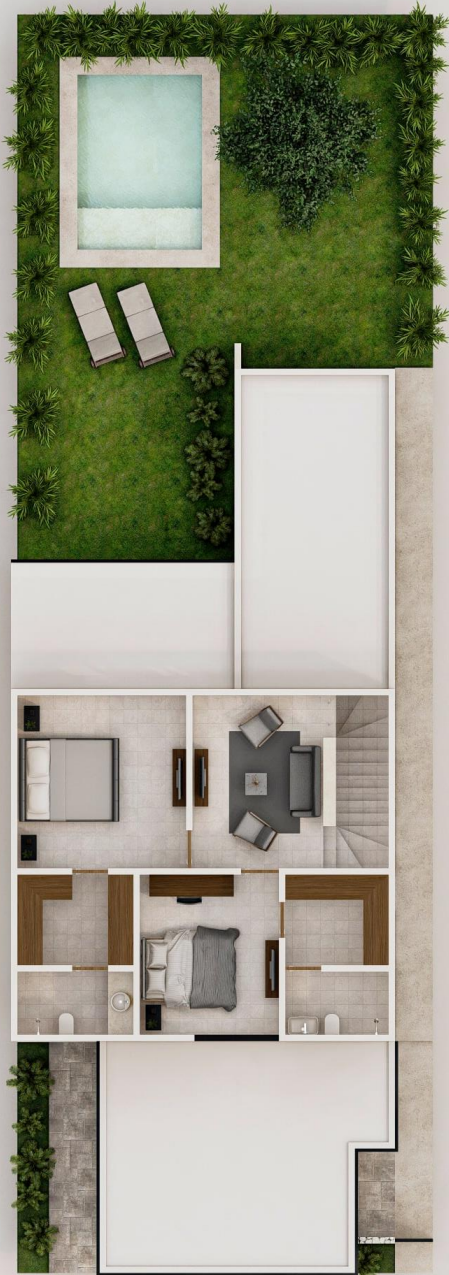

Dzityá 8

Dzityá 8

C. 59

261

261

Dzityá 8 es un fraccionamiento de 8 residencias ubicadas en la zona norte de la ciudad de Mérida, cuenta con una maravillosa conectividad debido a su privilegiada ubicación.

Calle 40 Diagonal

Av. Temozón - Chabletal

En las casas de **Dzityá 8** tienes un modelo de casa de 2 plantas con 3 habitaciones; una de ellas en planta baja, además, incluido en el precio:

- ✓ Piscina
- ✓ Garage techado para 2 autos.
- ✓ Terraza techada
- ✓ Cuarto de servicio con baño completo.

Distribución de **Dzityá 8**:

Planta baja:

- Garage techado.
- Área de lavado techada
- Área de tendido.
- Sala comedor.
- Cocina con barra desayunador.
- Cuarto de servicio con baño completo.
- Medio baño de visitas.
- Recámara con baño y clóset vestidor.
- Terraza techada.
- Piscina.

Planta alta:

- Área de TV/Estudio
- Recámara con clóset vestidor y baño completo.
- Recámara con clóset vestidor y baño completo.

Dzityá 8

*Disponibilidad y precio sujeto a cambio sin previo aviso.