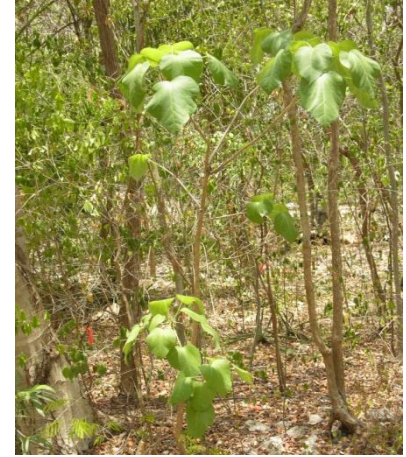

# PALETA DINAMICA VEGETAL SUGERIDA

Flor de mayo  
*Plumeria rubra*

Akits  
*Thevetia gaumeri*

Jícaro  
*Crescentia cujete*

Maculis  
*Tabebuia rosea*

Ceiba  
*Ceiba pentandra*

Anacahuita  
*Cordia sebestena*

# PALETA DINAMICA VEGETAL SUGERIDA

Roble  
*Ehretia tinifolia*

Tauch  
*Diospyros digyna*

Pomolche  
*Jatropha gumeri*

Pich  
*Enterolobium cyclocarpum*

Balché  
*Lonchocarpus longistylus*

Tsalam  
*Lysiloma latisiliquum*