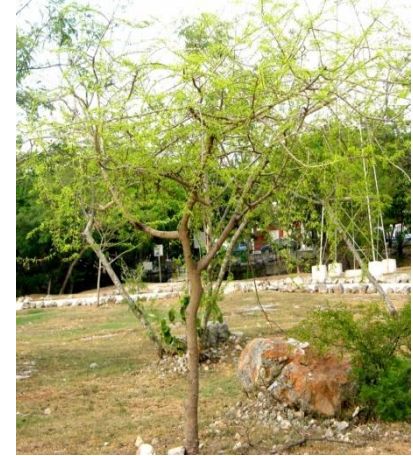

# PALETA DINAMICA VEGETAL

Maculis amarillo  
*Tabebuia chrysantha*

Ciricote  
*Cordia dodecandra*

Chaká  
*Bursera simaruba*

Habín  
*Piscidia piscipula*

Ts'its'ilche'  
*Gymnopodium floribundum*

# PALETA DINAMICA VEGETAL SUGERIDA

Flor de mayo  
*Plumeria rubra*

Akits  
*Thevetia gaumeri*

Jícaro  
*Crescentia cujete*

Maculis  
*Tabebuia rosea*

Ceiba  
*Ceiba pentandra*

Anacahuita  
*Cordia sebestena*