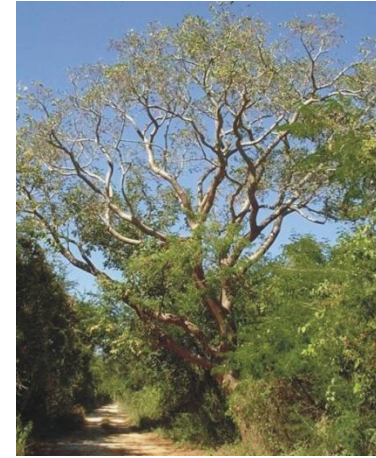

# PALETA DINAMICA VEGETAL

Maculis amarillo  
*Tabebuia chrysantha*

Ciricote  
*Cordia dodecandra*

Chaká  
*Bursera simaruba*

Habín  
*Piscidia piscipula*

Ts'its'ilche'  
*Gymnopodium floribundum*

# PALETA DINAMICA VEGETAL SUGERIDA

Flor de mayo  
*Plumeria rubra*

Akits  
*Thevetia gaumeri*

Jícaro  
*Crescentia cujete*

Maculis  
*Tabebuia rosea*

Ceiba  
*Ceiba pentandra*

Anacahuita  
*Cordia sebestena*