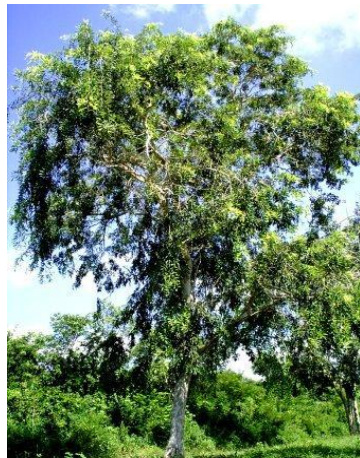

# PALETA DINAMICA VEGETAL

Maculis amarillo  
*Tabebuia chrysantha*

Ciricote  
*Cordia dodecandra*

Chaká  
*Bursera simaruba*

Habín  
*Piscidia piscipula*

Ts'its'ilche'  
*Gymnopodium floribundum*

# PALETA DINAMICA VEGETAL SUGERIDA

Flor de mayo  
*Plumeria rubra*

Akits  
*Thevetia gaumeri*

Jícaro  
*Crescentia cujete*

Maculis  
*Tabebuia rosea*

Ceiba  
*Ceiba pentandra*

Anacahuita  
*Cordia sebestena*

# PALETA DINAMICA VEGETAL SUGERIDA

Roble  
*Ehretia tinifolia*

Tauch  
*Diospyros digyna*

Pomolche  
*Jatropha gumeri*

Pich  
*Enterolobium cyclocarpum*

Balché  
*Lonchocarpus longistylus*

Tsalam  
*Lysiloma latisiliquum*