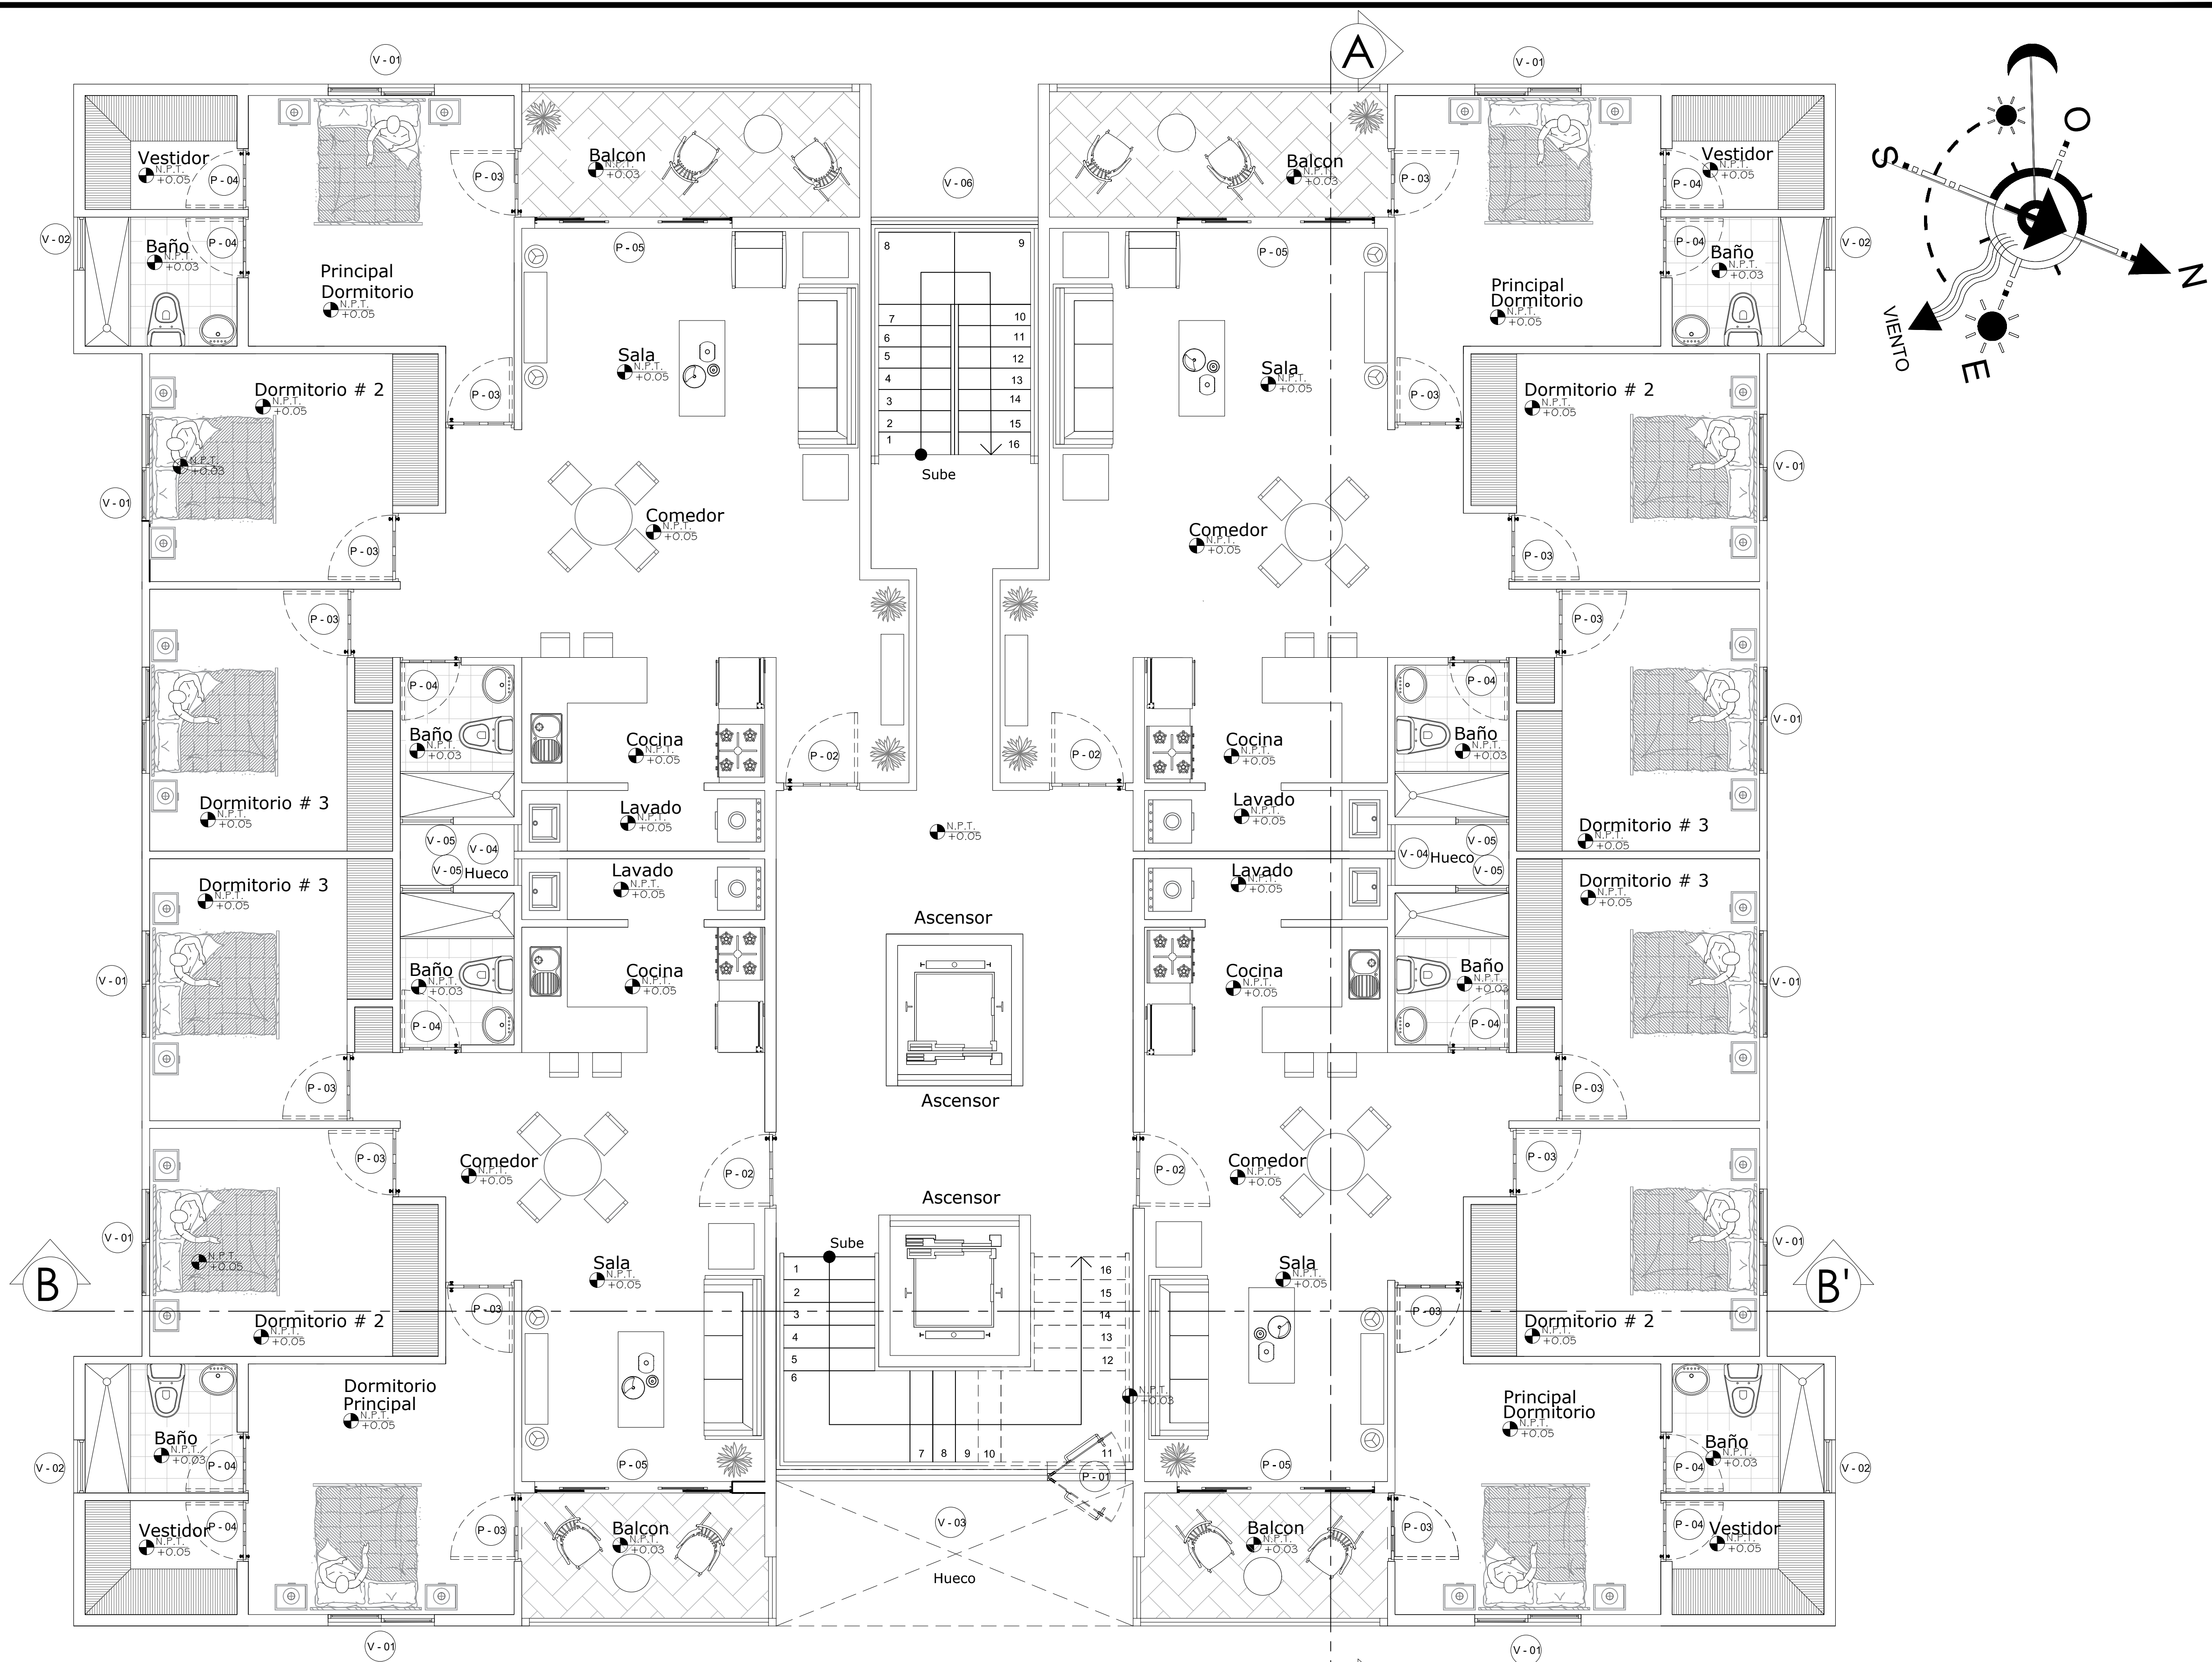

**L.A.G.**  
CONSTRUCTORA, S.A.

PROYECTO: RESIDENCIAL BOCA CHICA TOWERS SUEÑO CARIBEÑO  
 DIRECCION: BOCA CHICA  
 SECTOR: BOCA CHICA  
 CIUDAD: SANTO DOMINGO  
 PROVINCIA: SANTO DOMINGO

PROPIETARIO:

**RES. BOCA CHICA TOWERS  
SUEÑO CARIBEÑO**

Contenido de Hoja:  
TITULO INDICADO EN DIBUJO

DISEÑO ARQUITECTONICO:  
L.A.G.GRUPO CONSTRUCTOR, SRL.  
 Firma  
 RESPONSABLE DEL PROYECTO:  
L.A.G.GRUPO CONSTRUCTOR, SRL.  
 Firma  
 DISEÑO ESTRUCTURAL:  
 Firma  
 DISEÑO ELECTRICO:  
 Firma  
 DISEÑO HIDROSANITARIO:  
 Firma

ESCALA:  
1:75  
6 Indicado  
 FECHA:  
AGOSTO, 2022

04  
13

PLANTA ARQ. AMUEBLADA -NIVEL 1

EDIFICIO DE 3 DORMITORIOS-BOCA CHICA TOWERS

ESCALA: 1:75