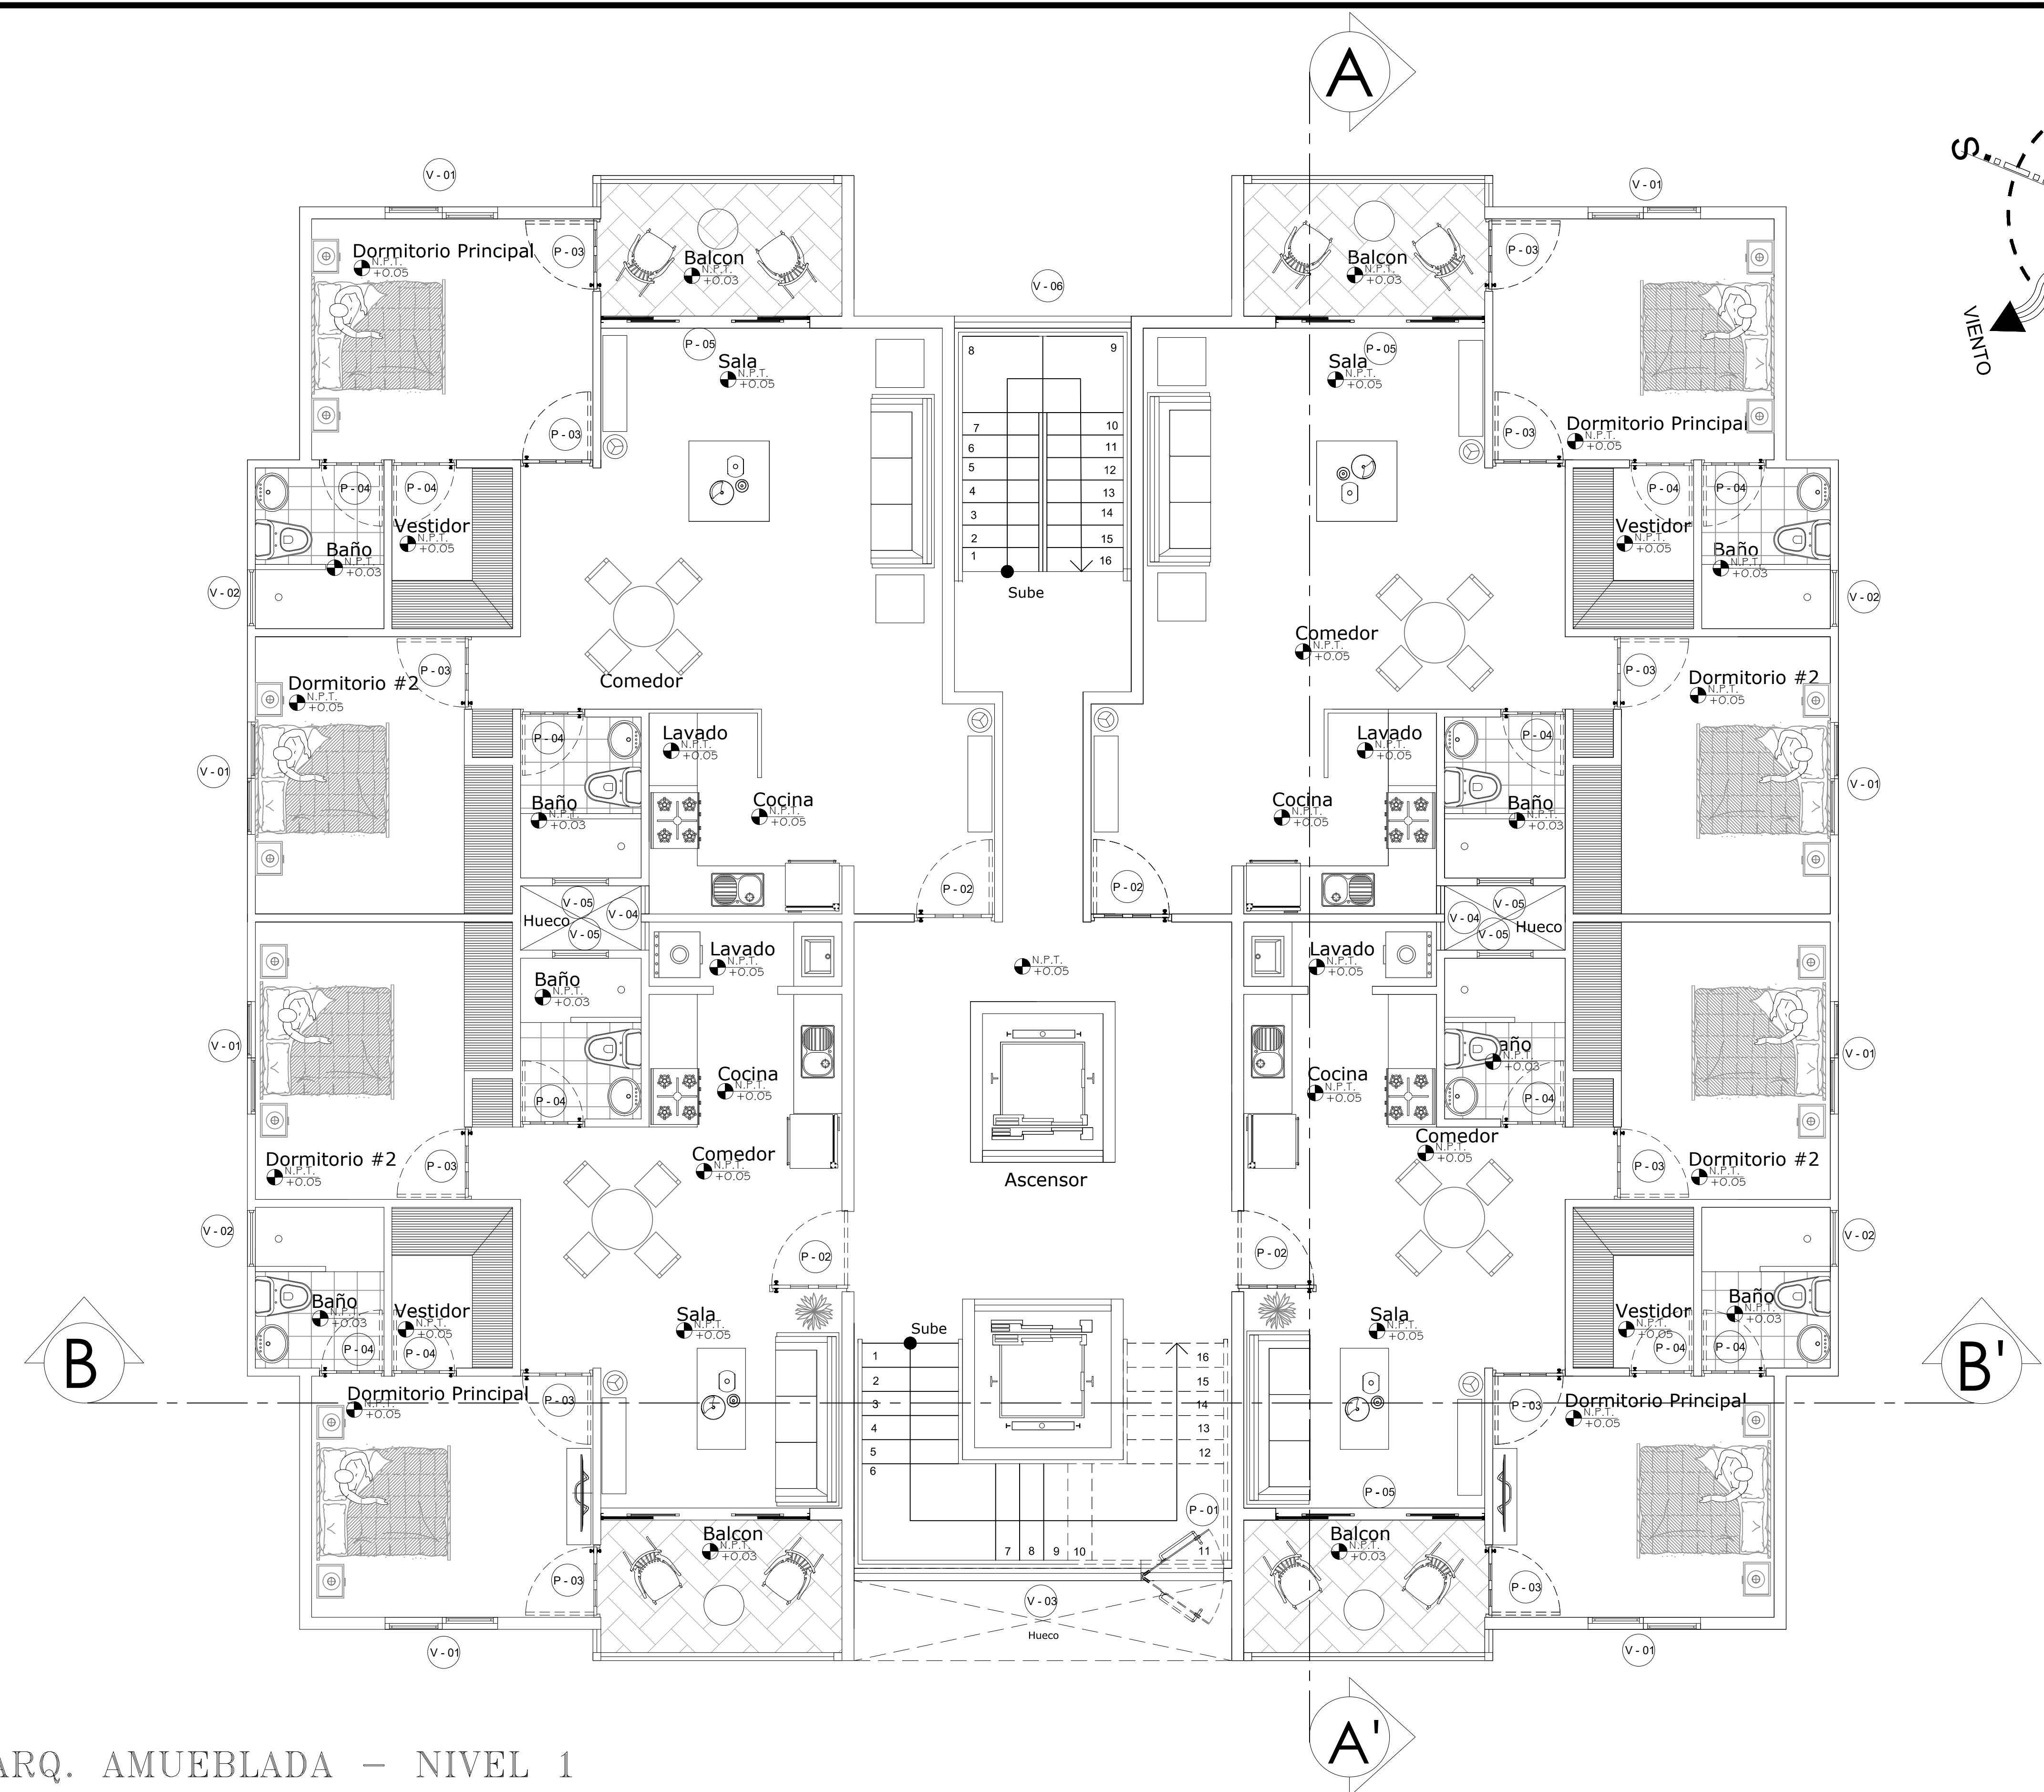

L.A.G.
CONSTRUCTORA, S.A.

PROYECTO: RESIDENCIAL BOCA CHICA TOWERS SUEÑO CARIBEÑO
 DIRECCION: BOCA CHICA
 SECTOR: BOCA CHICA
 CIUDAD: SANTO DOMINGO
 PROVINCIA: SANTO DOMINGO

PROPIETARIO:

RES. BOCA CHICA TOWERS
SUEÑO CARIBEÑO
 Contenido de Hoja: TITULO INDICADO EN DIBUJO

ESCALA:
 1:75
 6° Indicado
 FECHA:
 AGOSTO, 2022

04
15

PLANTA ARQ. AMUEBLADA - NIVEL 1

EDIFICIO DE 2 DORMITORIOS-BOCA CHICA TOWERS ESCALA: 1:75