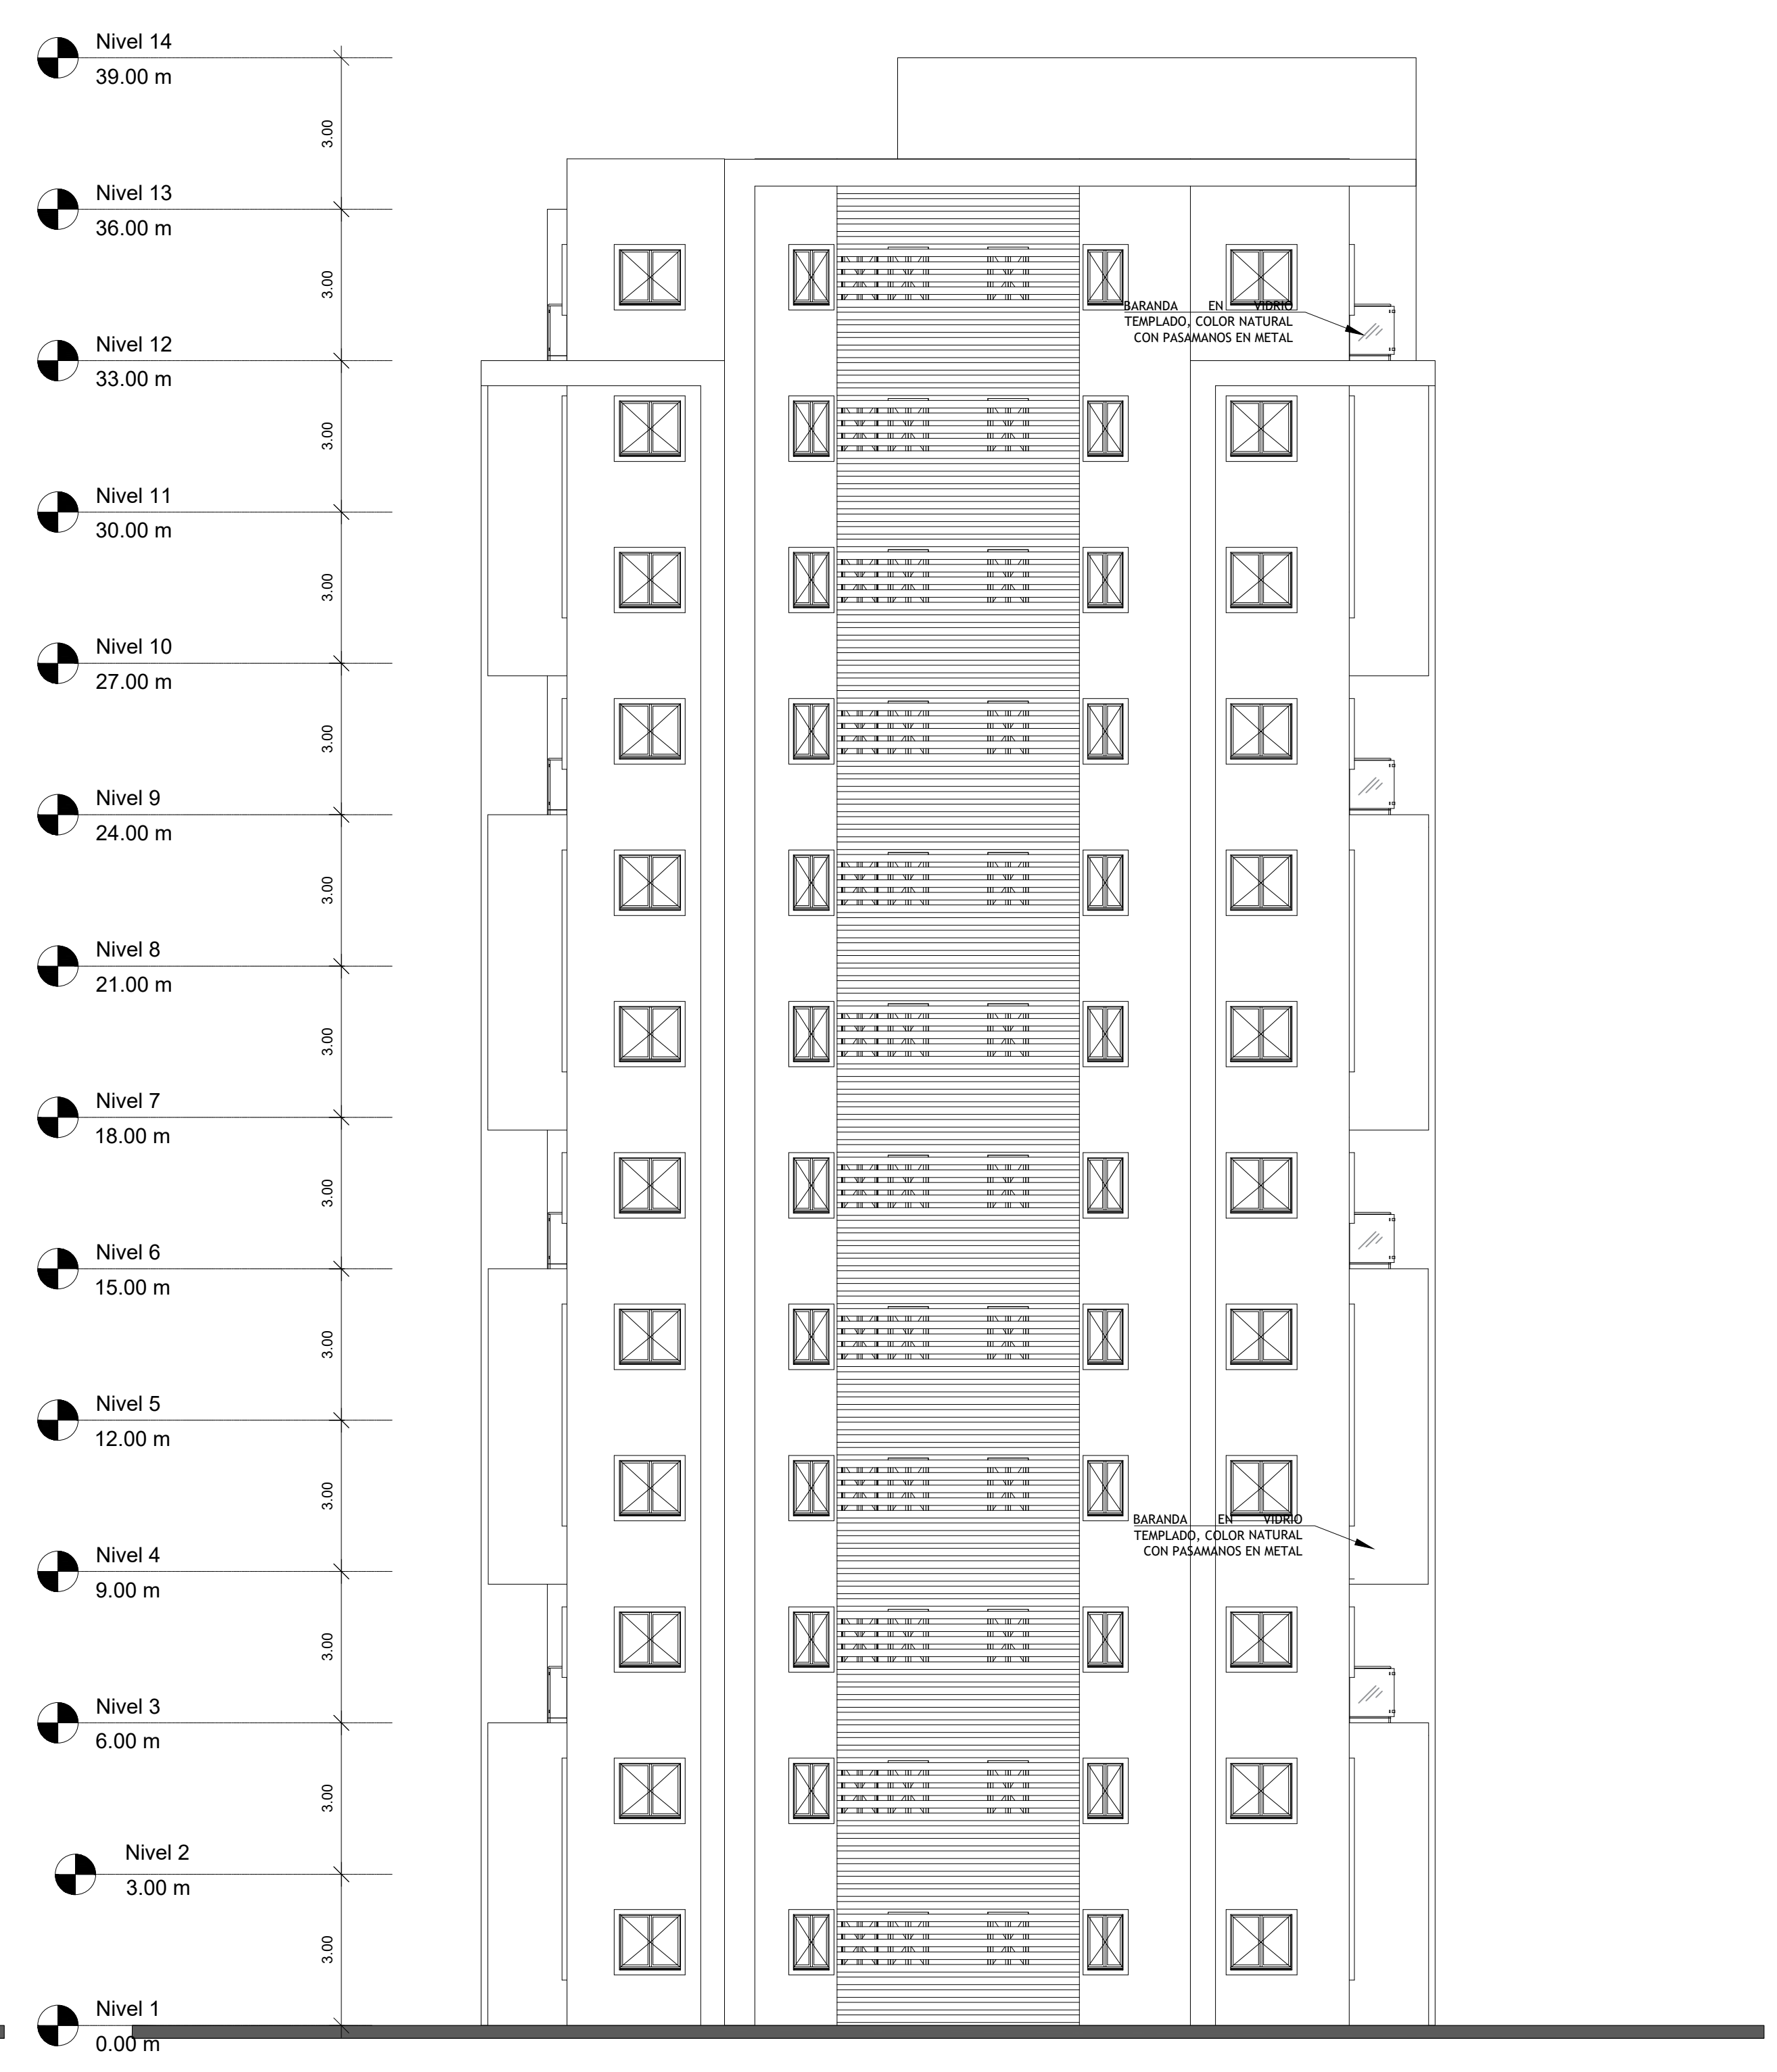

**RES. BOCA CHICA TOWERS**  
**SUEÑO CARIBEÑO**

Contenido de Hoja:  
TITULO INDICADO EN DIBUJO

DISEÑO ARQUITECTONICO:  
L.A.G.GRUPO CONSTRUCTOR, SRL.

Firma  
RESPONSABLE DEL PROYECTO:  
L.A.G.GRUPO CONSTRUCTOR, SRL.

Firma  
DISEÑO ESTRUCTURAL:

Firma  
DISEÑO ELECTRICO:

Firma  
DISEÑO HIDROSANITARIO:

Firma

ELEVACION LATERAL IZQUIERDA - 1 DORMITORIO  
EDIFICIO DE 1 DORMITORIO-BOCA CHICA TOWERS ESCALA: 1:75

ELEVACION LATERAL DERECHA - 1 DORMITORIO  
EDIFICIO DE 1 DORMITORIO-BOCA CHICA TOWERS ESCALA: 1:75

ESCALA:  
1:75  
6 Indicado

FECHA:  
AGOSTO, 2022

13  
15