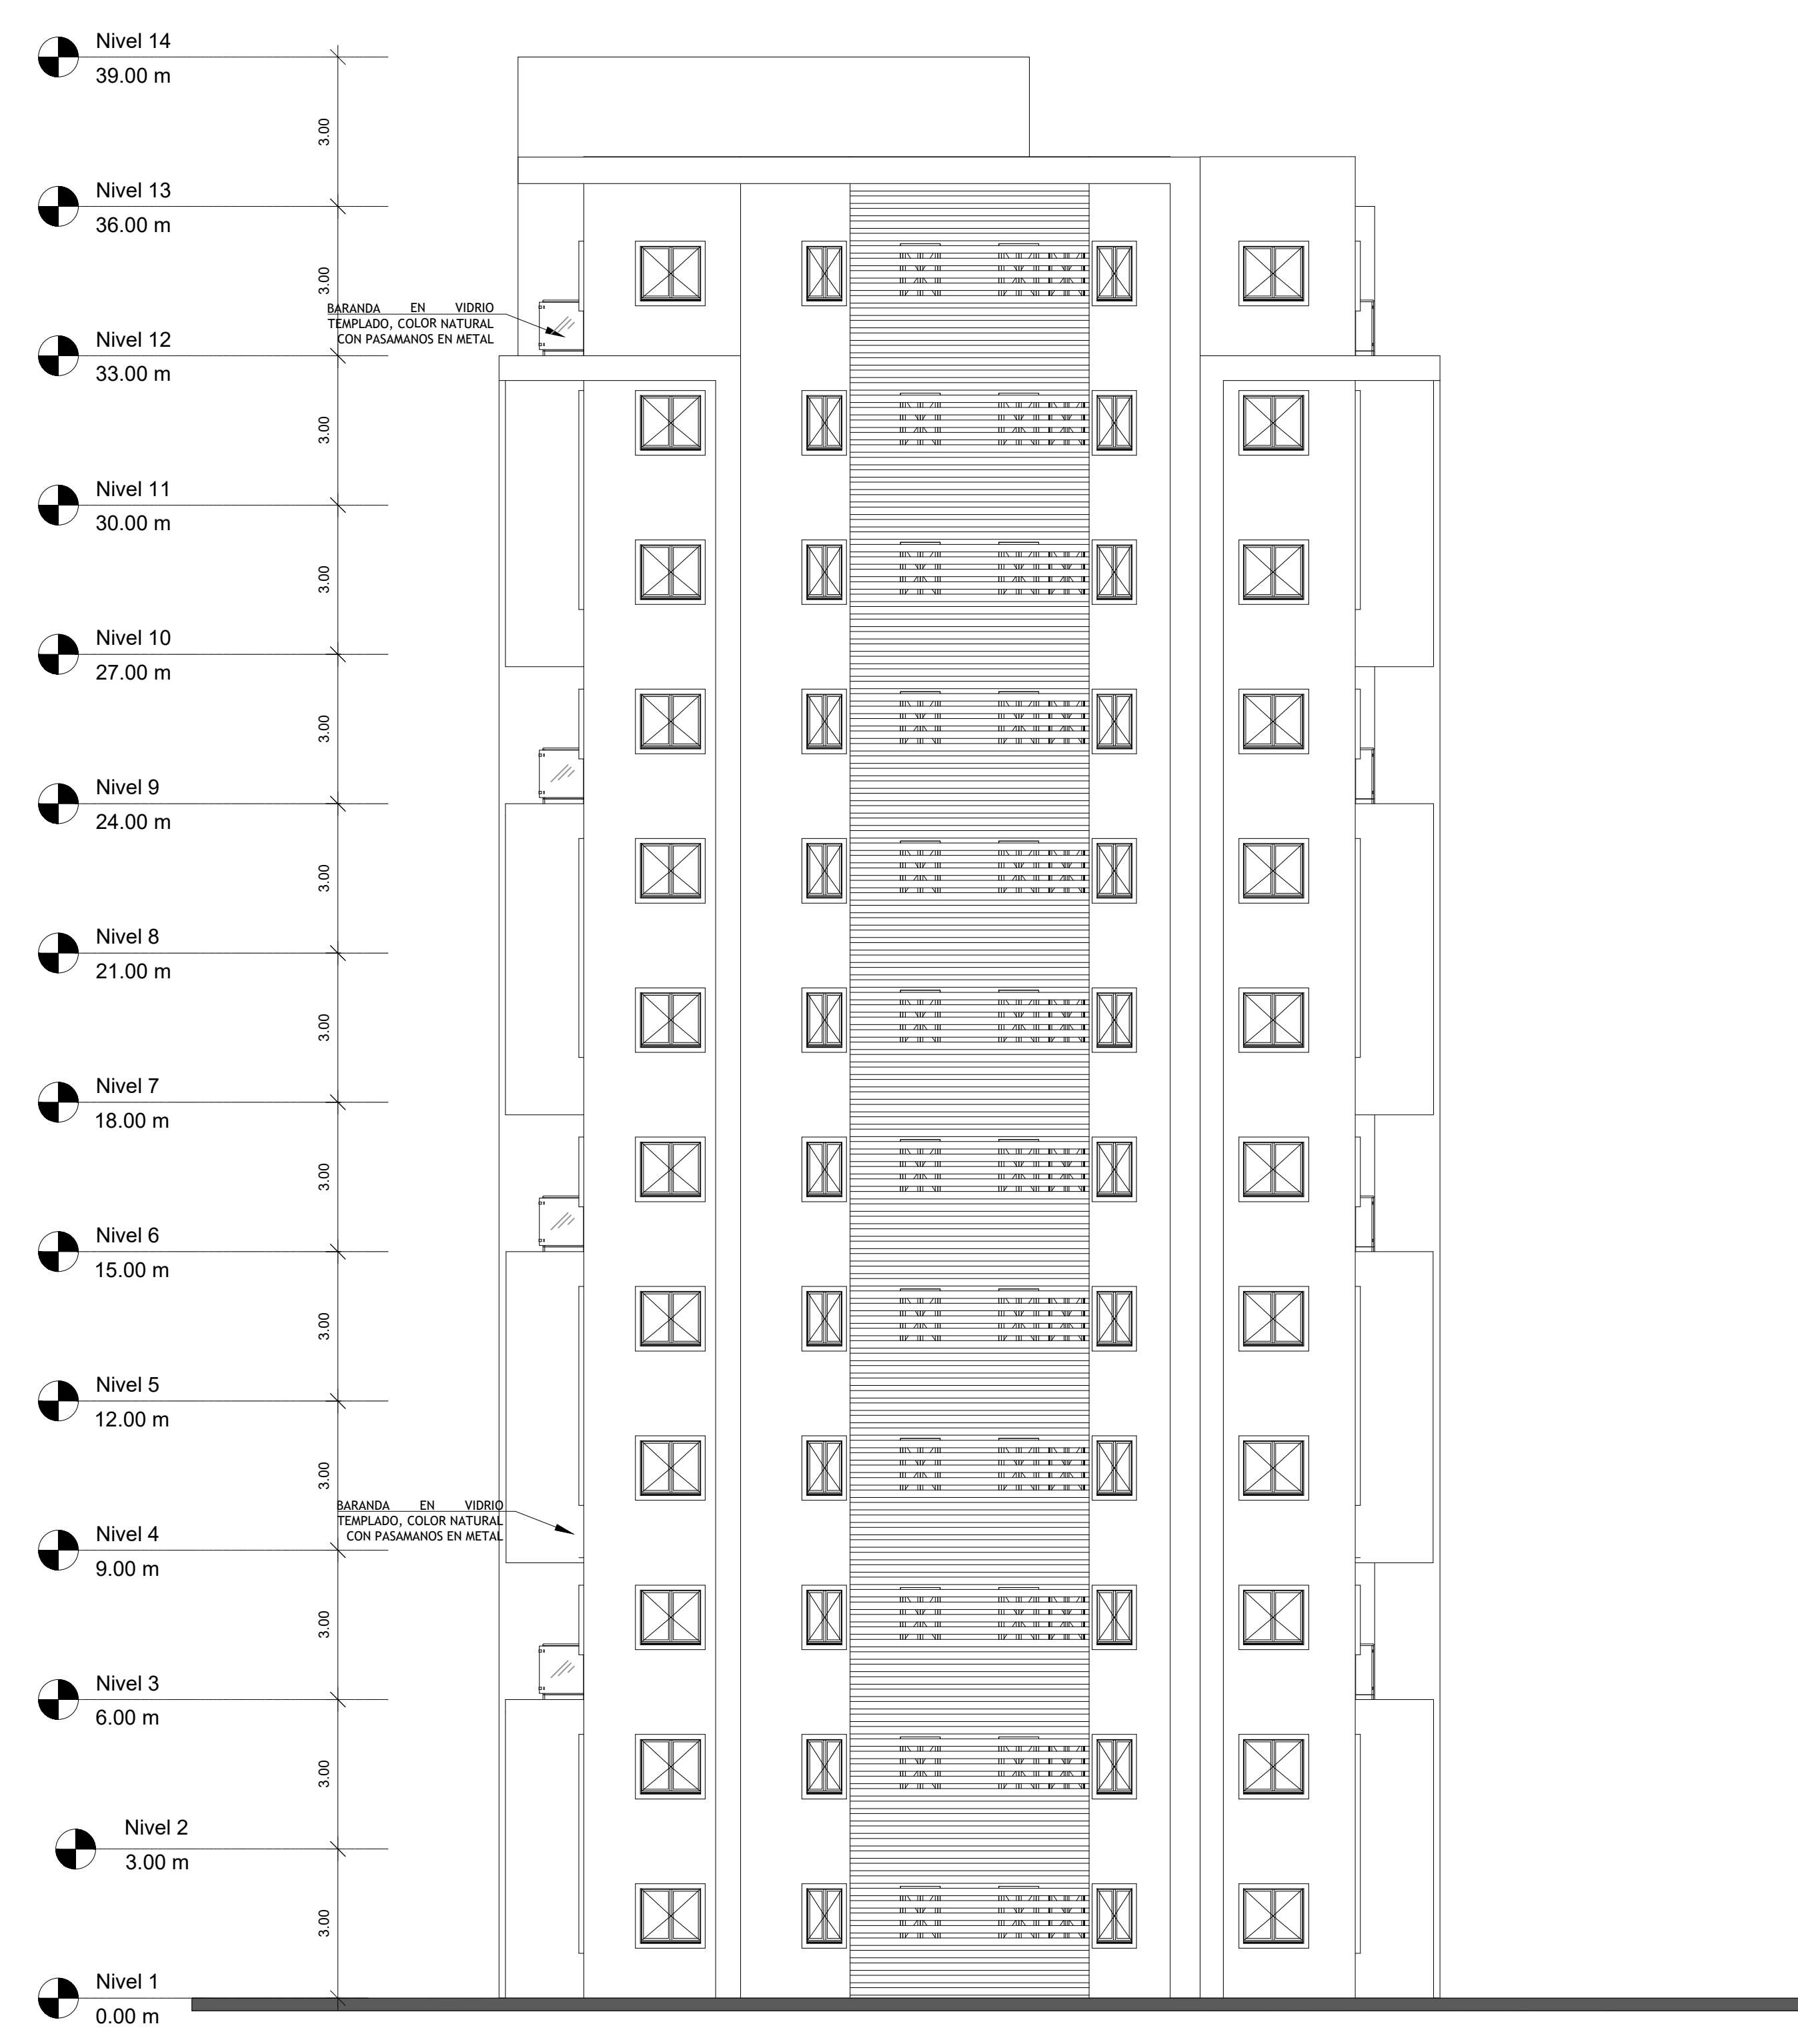

**L.A.G.**  
CONSTRUCTORA, S.A.

PROYECTO: **[REDACTED]**  
RESIDENCIAL BOCA CHICA TOWERS  
SUEÑO CARIBEÑO

DIRECCION: BOCA CHICA  
SECTOR: BOCA CHICA  
CIUDAD: SANTO DOMINGO  
PROVINCIA: SANTO DOMINGO

PROPIETARIO: **[REDACTED]**

**RES. BOCA CHICA TOWERS**  
**SUEÑO CARIBEÑO**

Contenido de Hoja:  
TITULO INDICADO EN DIBUJO

DISEÑO ARQUITECTONICO:  
L.A.G.GRUPO CONSTRUCTOR, SRL.

Firma  
RESPONSABLE DEL PROYECTO:  
L.A.G.GRUPO CONSTRUCTOR, SRL.

Firma  
DISEÑO ESTRUCTURAL:

Firma  
DISEÑO ELECTRICO:

Firma  
DISEÑO HIDROSANITARIO:

Firma

ELEVACION LATERAL IZQUIERDA - 1 DORMITORIO  
EDIFICIO DE 1 DORMITORIO-BOCA CHICA TOWERS ESCALA: 1:75

ELEVACION LATERAL DERECHA - 1 DORMITORIO  
EDIFICIO DE 1 DORMITORIO-BOCA CHICA TOWERS ESCALA: 1:75

ESCALA:  
1:75  
6 Indicado

FECHA:  
AGOSTO, 2022

13  
15