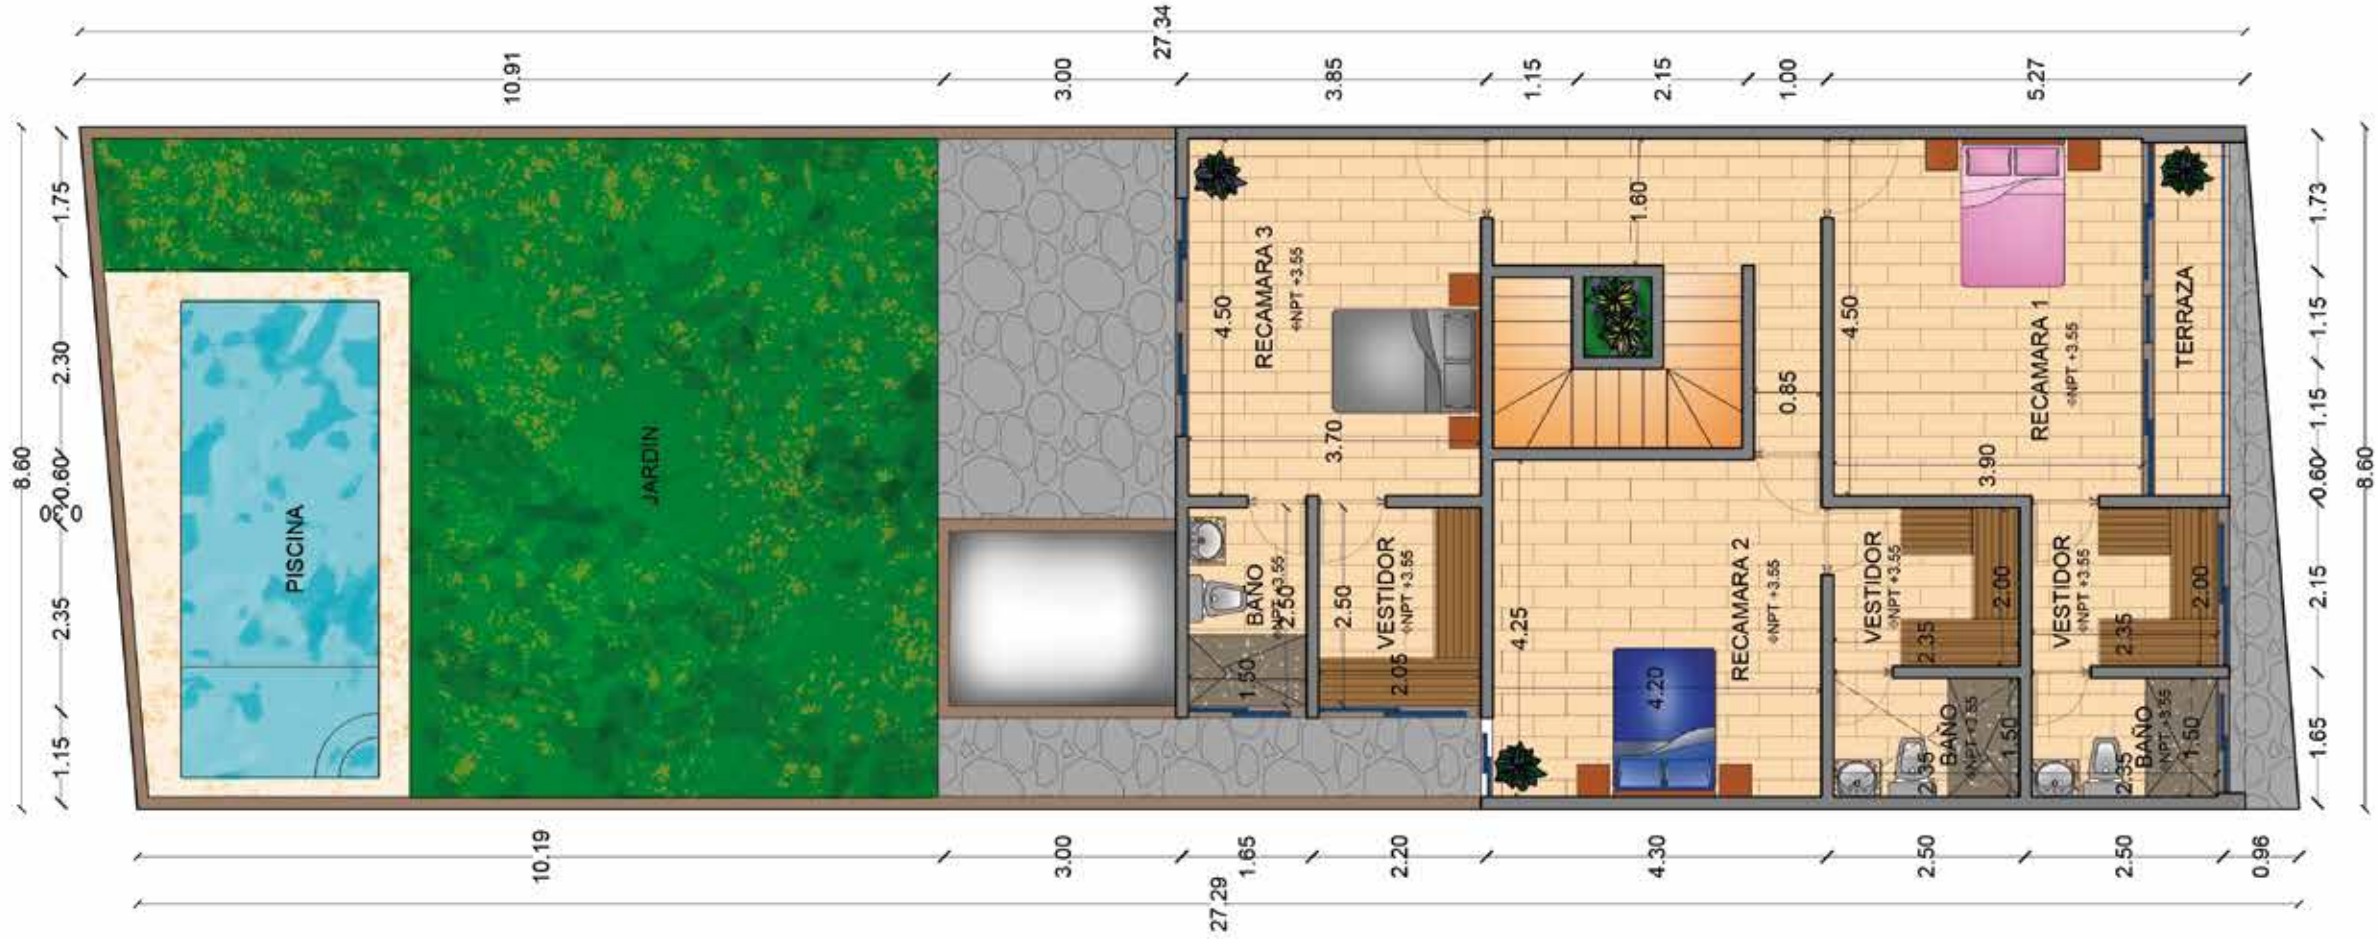

GLADIOLAS

GLADIOLAS

Privada residencial con 11 townhouses ubicados en Temozón Norte
con un diseño único donde lo principal eres tú.

LA MEJOR UBICACIÓN CERCA DE TODOS LOS SERVICIOS

Planta baja

- Sala
- Comedor
- Cocina
- Medio baño
- Cuarto de servicio
- Terraza
- Jardín
- Piscina

Planta alta

- 3 recámaras, cada una con closet vestidor y baño propio.

PLANTA BAJA

PLANTA ALTA

Tu nuevo lugar favorito

MÉTODOS DE PAGO

-Precio:
\$4,900,000.00

- Apartado:
\$20,000.00