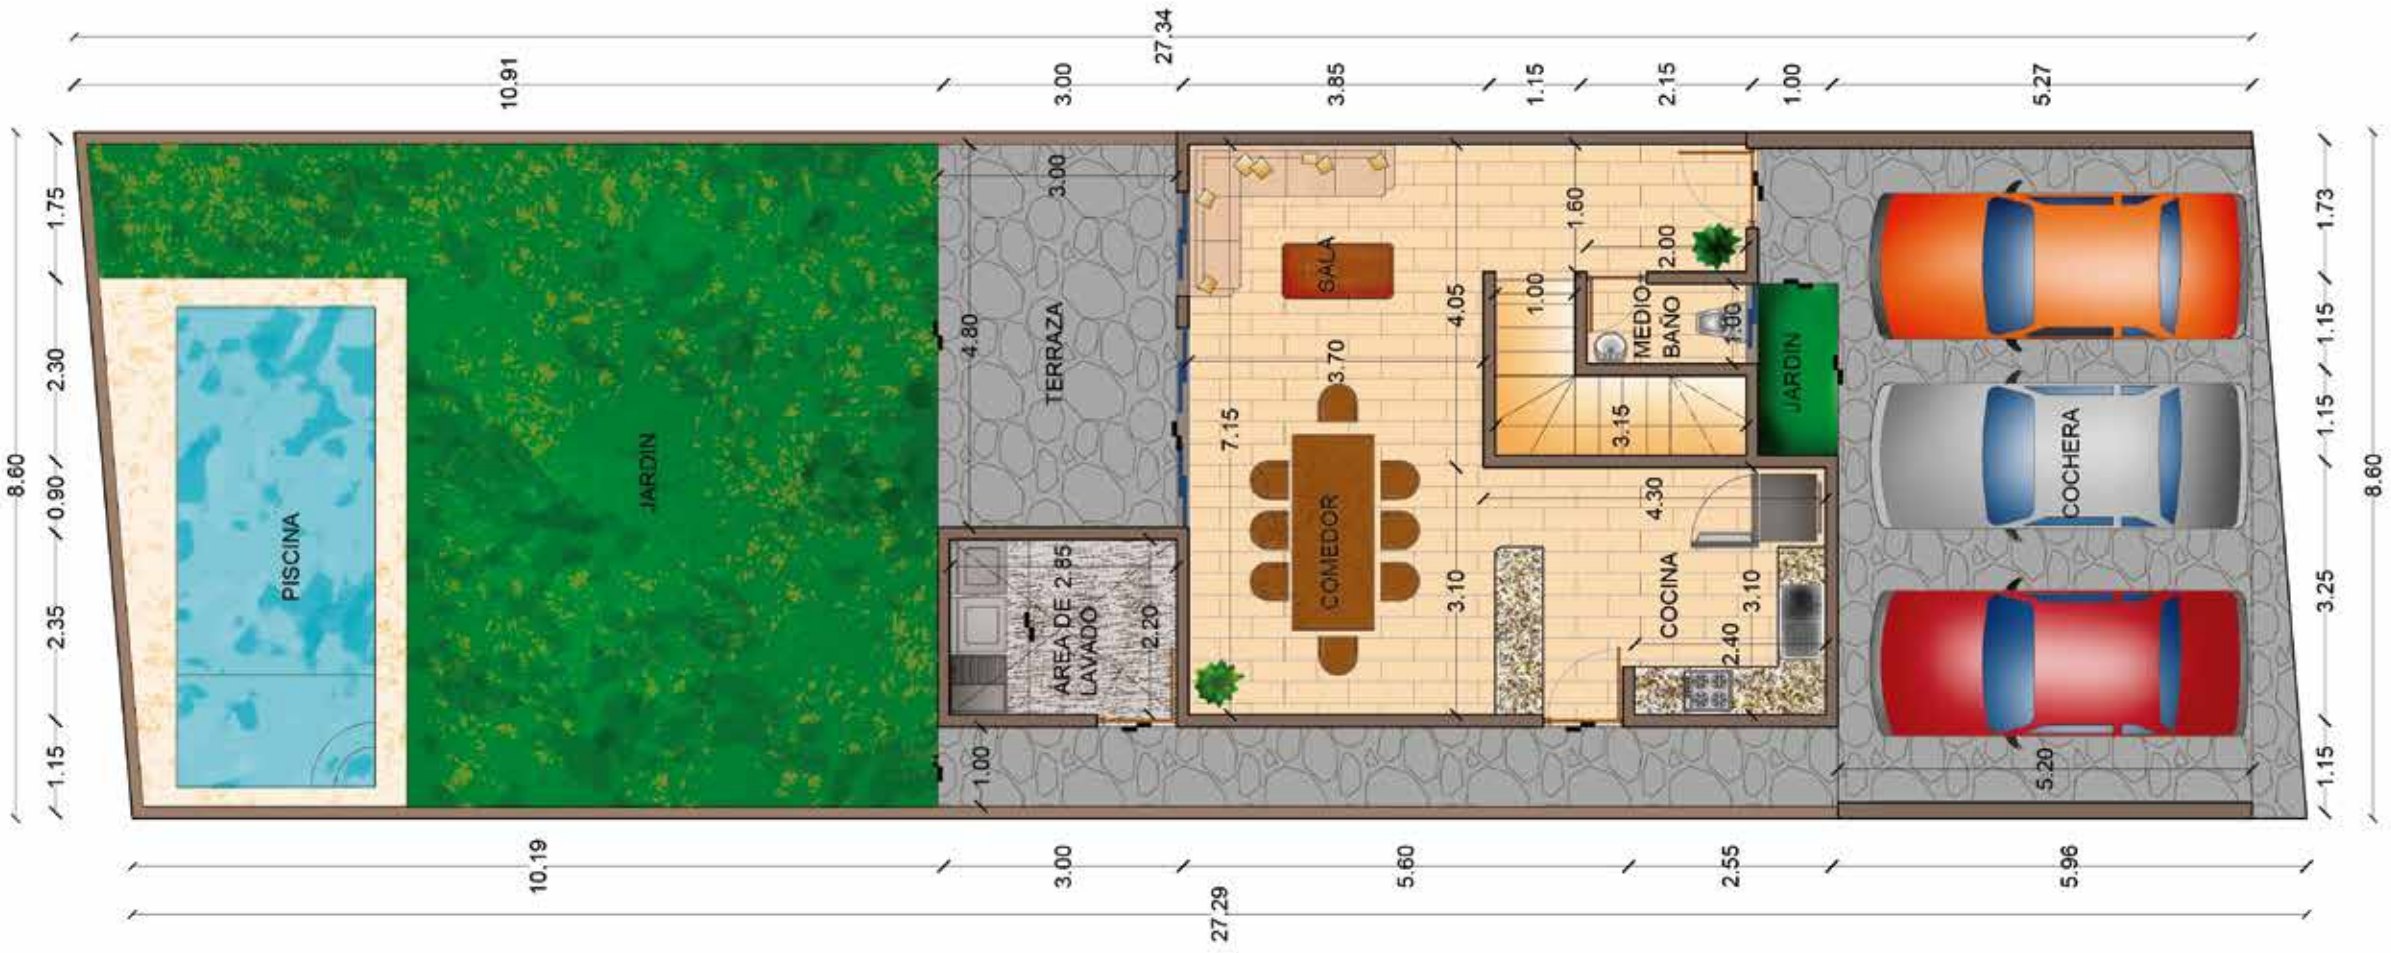

GLADIOLAS

GLADIOLAS

Privada residencial con 11 townhouses ubicados en Temozón Norte
con un diseño único donde lo principal eres tú.

LA MEJOR UBICACIÓN CERCA DE TODOS LOS SERVICIOS

Planta baja

- Sala
- Comedor
- Cocina
- Medio baño
- Cuarto de servicio
- Terraza
- Jardín
- Piscina

Planta alta

- 3 recámaras, cada una con closet vestidor y baño propio.

PLANTA BAJA

PLANTA ALTA

Tu nuevo lugar favorito

MÉTODOS DE PAGO

-Precio:
\$4,900,000.00

- Apartado:
\$20,000.00