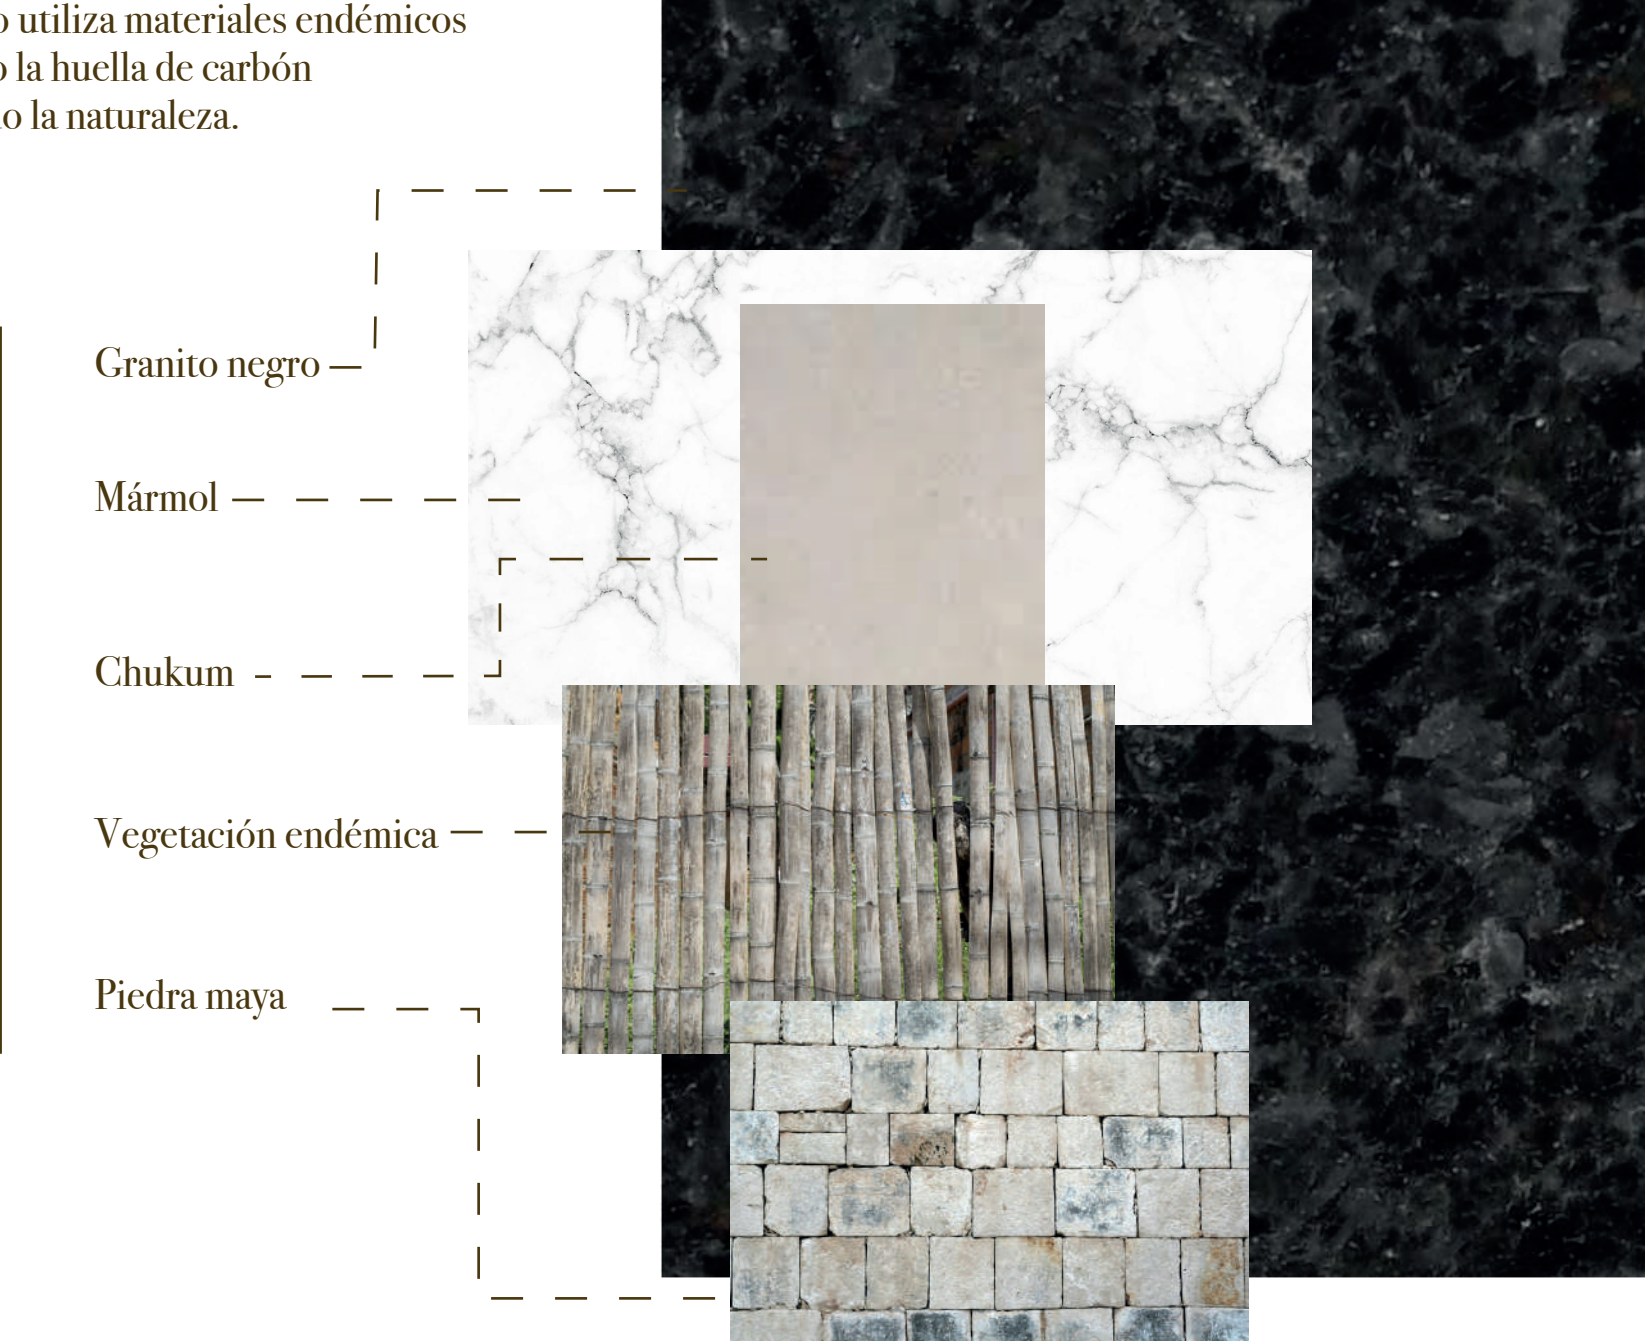

El proyecto utiliza materiales endémicos
reduciendo la huella de carbón
preservando la naturaleza.