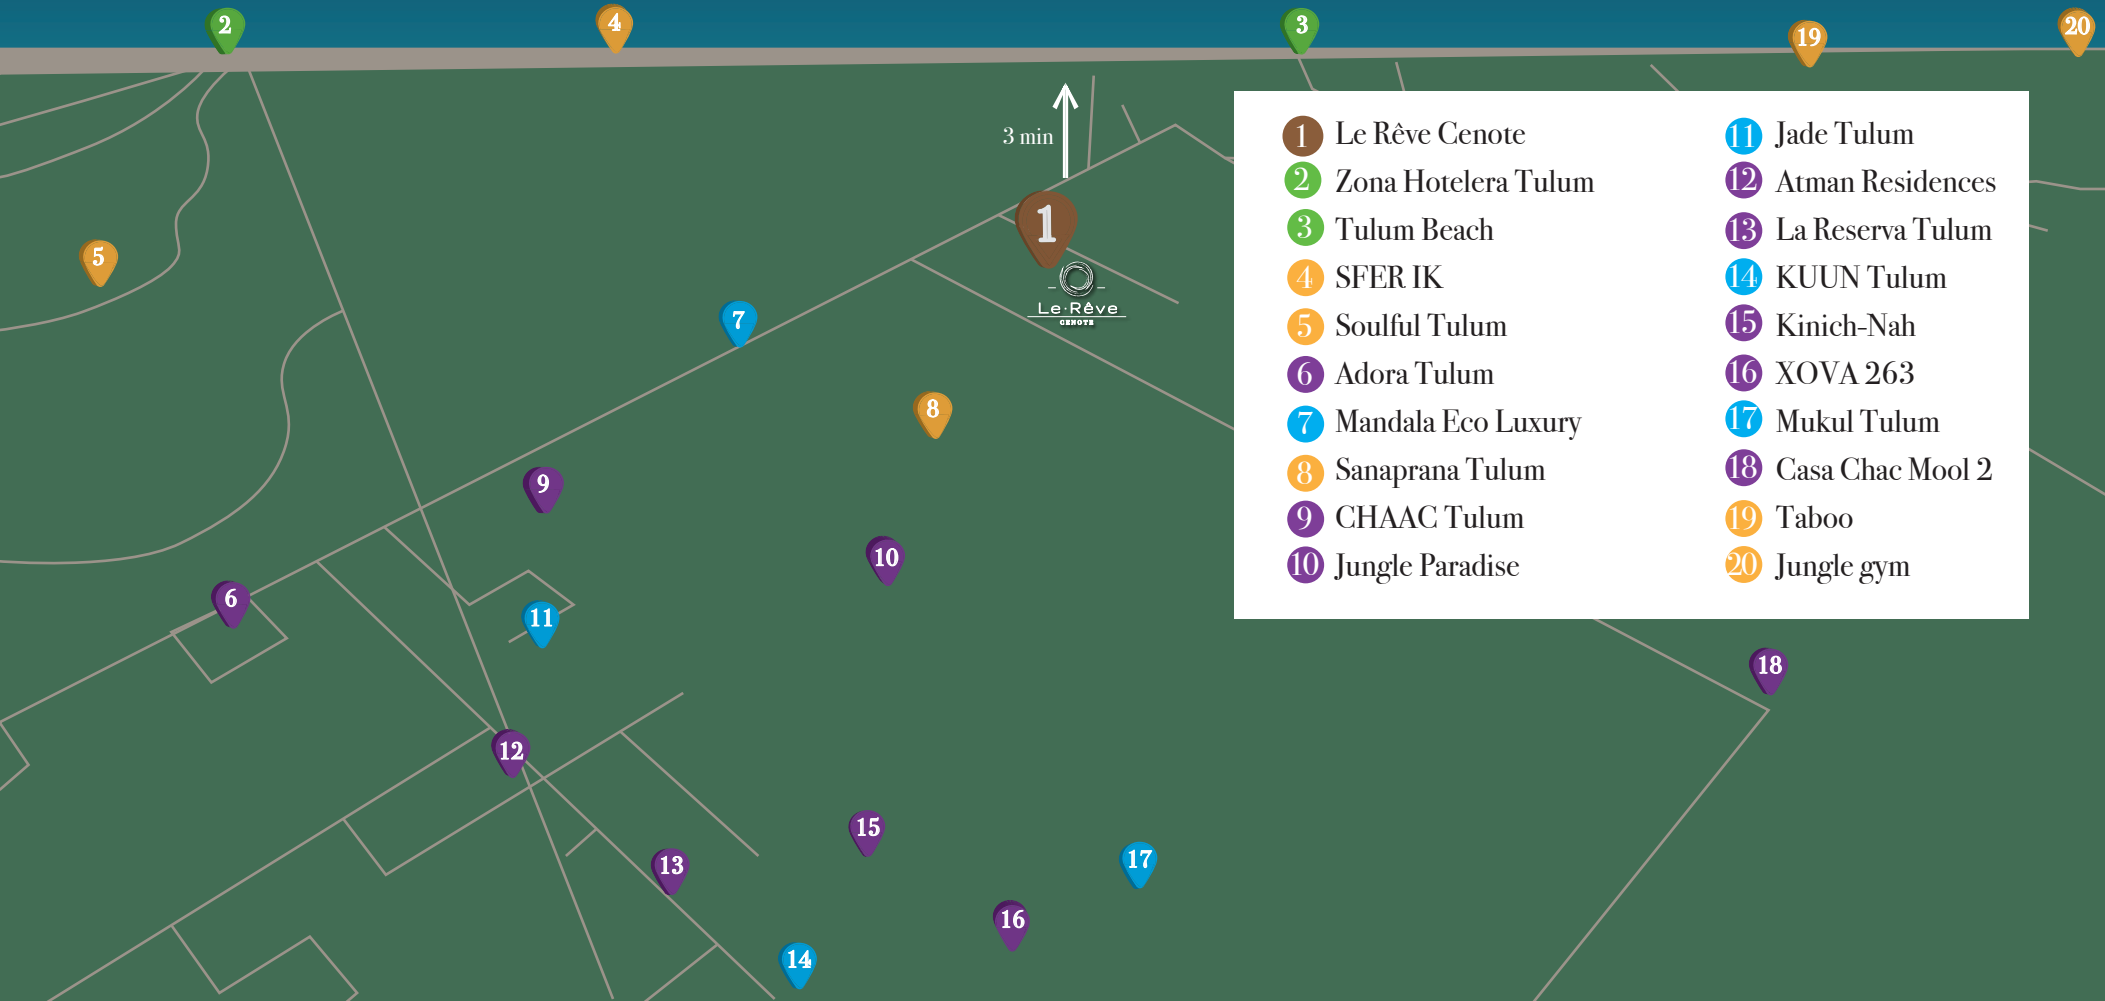

Imagina Le Rêve Cenote

Le Réve Cenote es un exclusivo residencial ubicado en la mejor zona conectada y con mayor plusvalía de Tulum.

Le Réve ofrece un estilo de vida único y lujoso a sus residentes. Se encuentra ubicado a una cuadra de Av. Kukulkán, en un entorno rodeado de selva y brinda un estilo de vida privilegiado.

Ubicación ideal

Le Réve Cenote se encuentra inmerso en la Región 8, la zona más codiciada de Tulum a sólo una cuadra de la principal avenida en Tulum, la avenida Kukulcán; y a tan sólo 3 minutos de la playa y la mundialmente conocida zona hotelera.