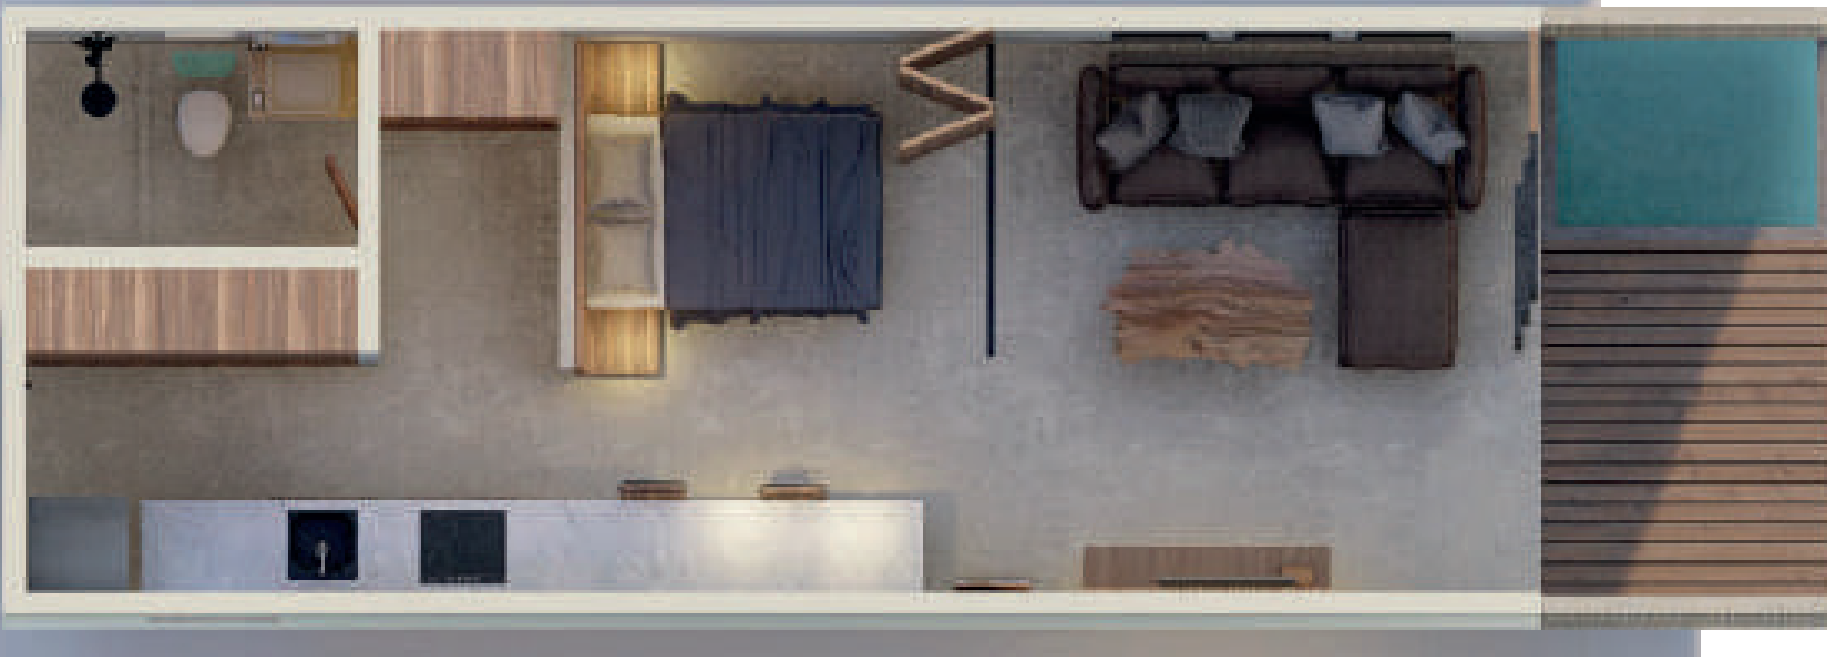

Área total: 53 m2

- Terraza con jacuzzi
- Cocineta
- Walk-in closet
- Baño completo
- Lock off
- Closet adicional
- Recámara y estancia separadas por biombo

Departamento Swim up Estudio