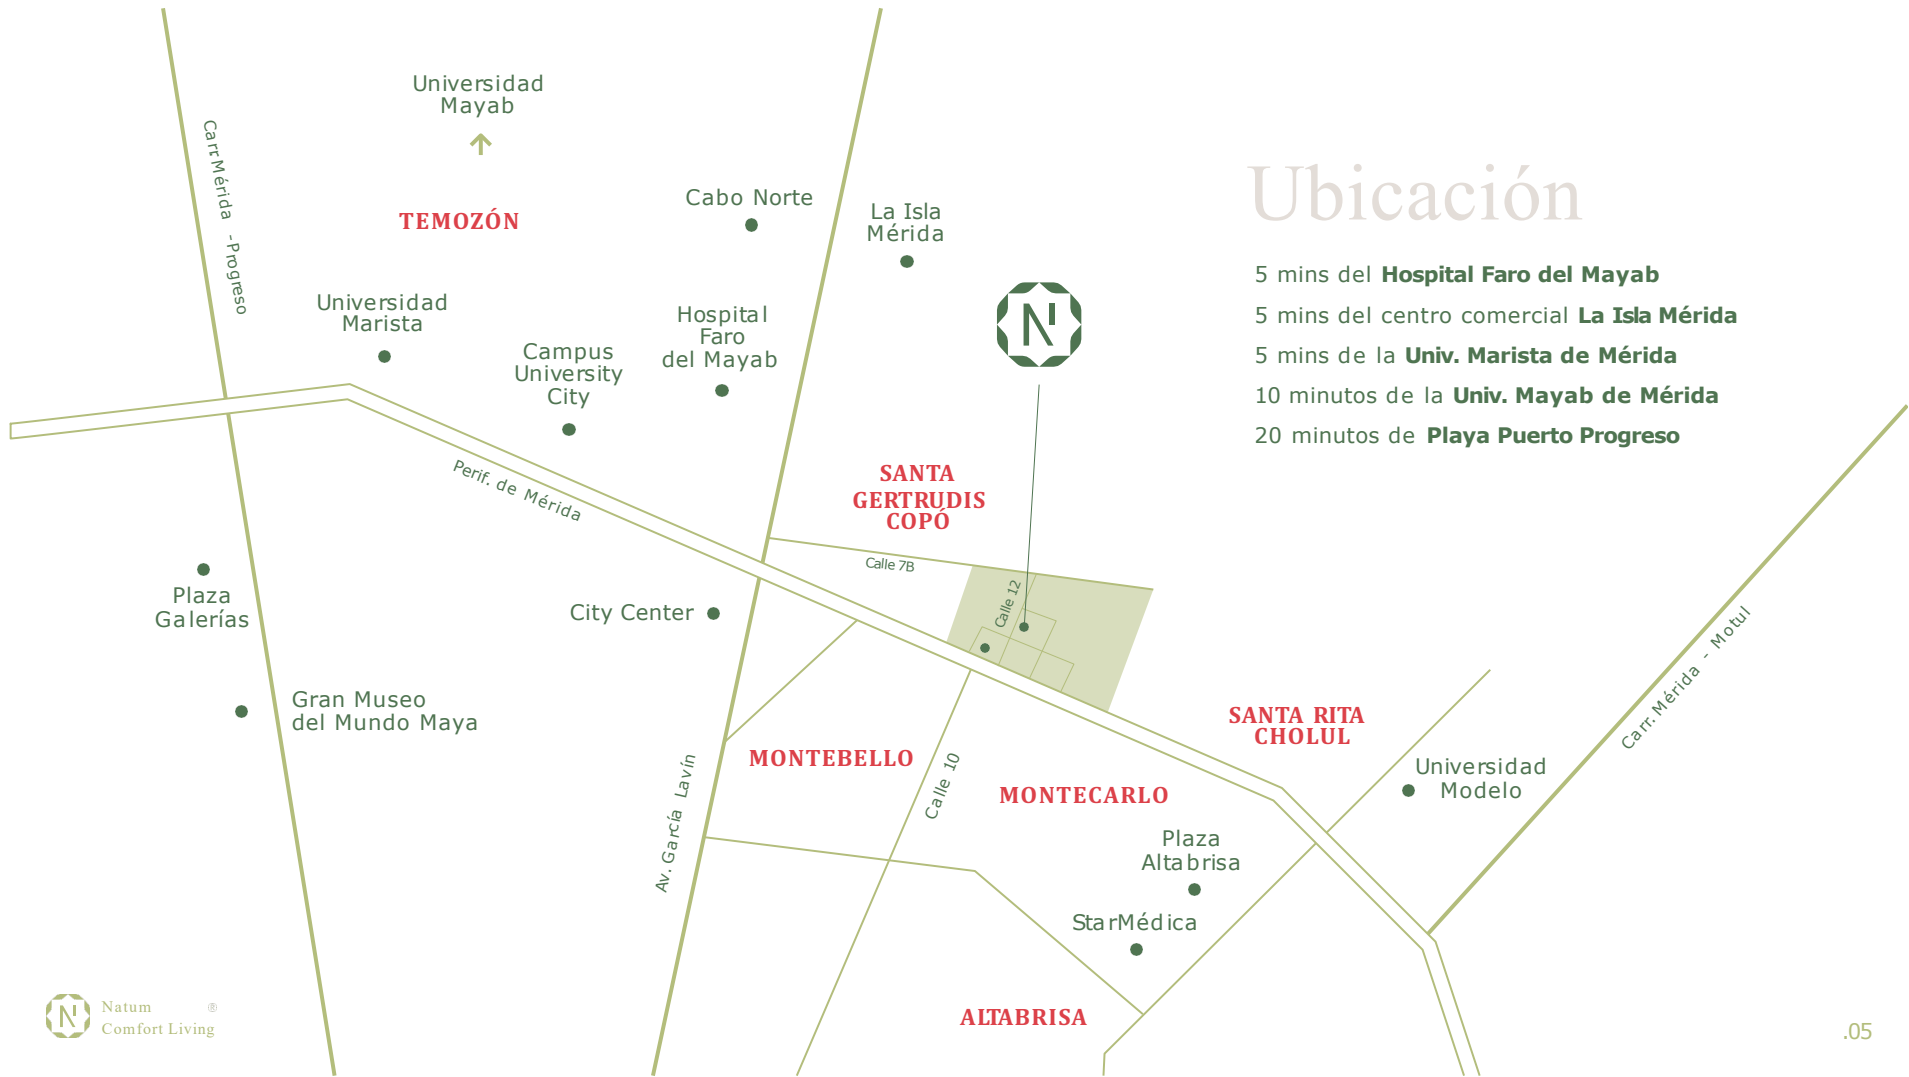

# Ubicación

Su **ubicación privilegiada** presenta una gran plusvalía y el más alto índice de **seguridad** de la ciudad.

Presenta una gran cercanía con los mejores bares, restaurantes y hospitales de la ciudad ; además de importantes universidades y centros comerciales.

# Ubicación

- 5 mins del **Hospital Faro del Mayab**
- 5 mins del centro comercial **La Isla Mérida**
- 5 mins de la **Univ. Marista de Mérida**
- 10 minutos de la **Univ. Mayab de Mérida**
- 20 minutos de **Playa Puerto Progreso**

# Bienvenidos a Natum.

UBICADOS EN SANTA GERTRUDIS COPÓ

TOWNHUSES

DEPARTAMENTOS