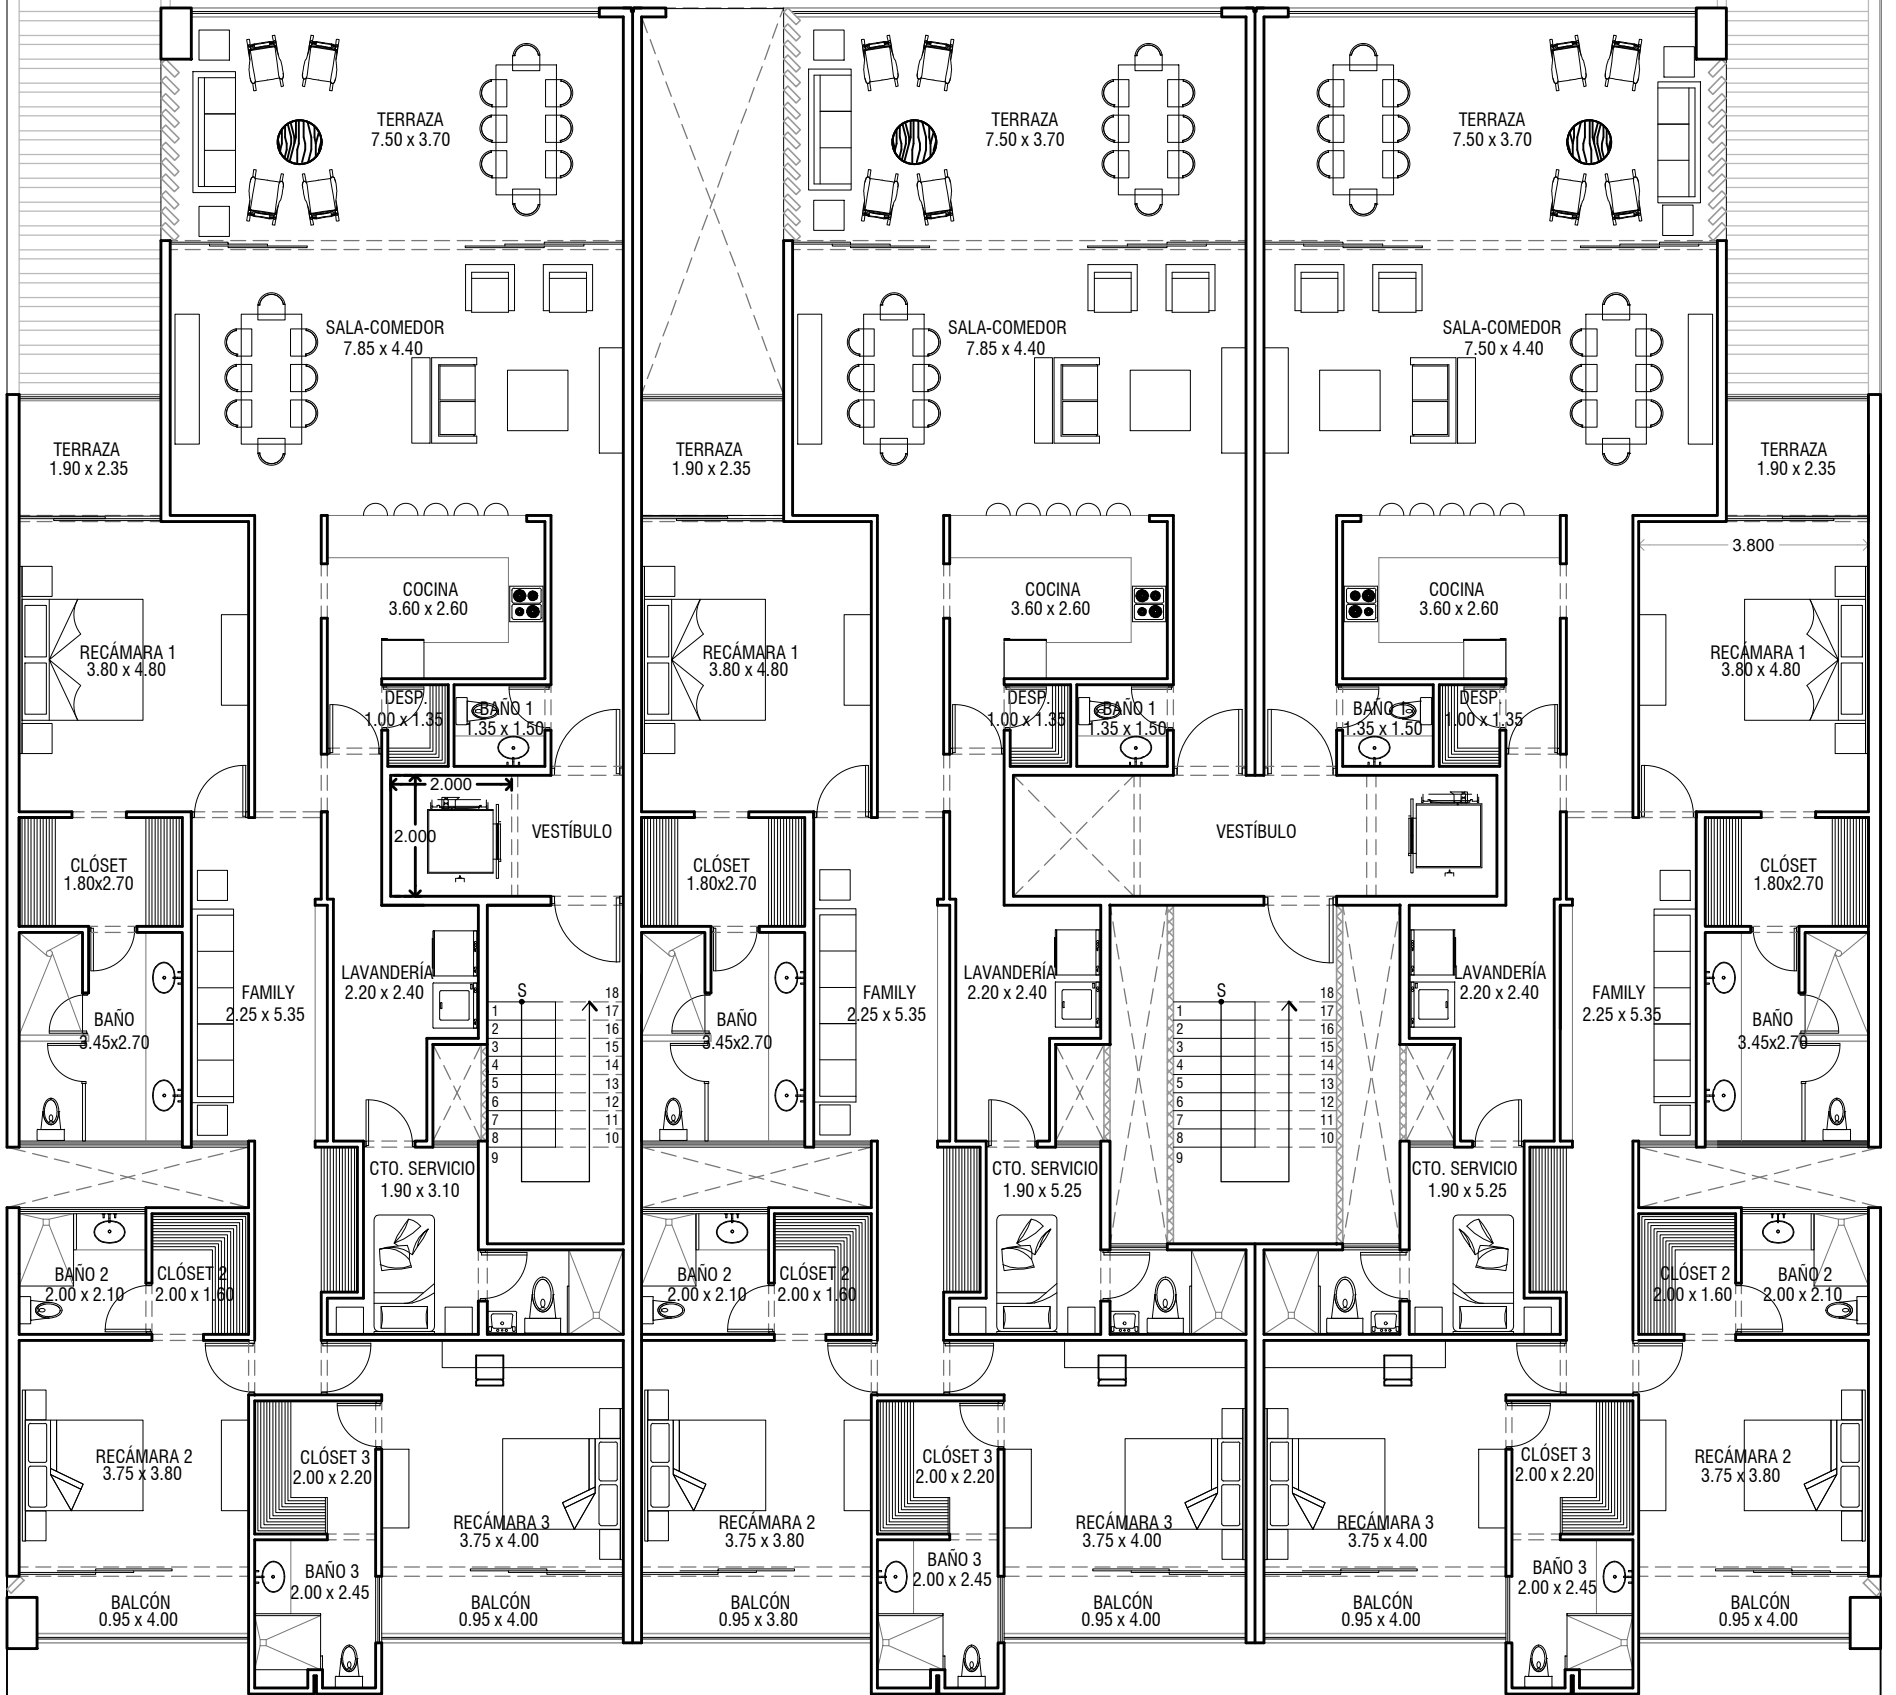

A-1
A-2
A-3
A-4
A-5
A-6

B-1
B-2
B-3
B-4
B-5
B-6

C-1
C-2
C-3
C-4
C-5
C-6

DEPTO TIPO: 228.02 M2

PLANTA NIVEL 1,2,3,4,5,6