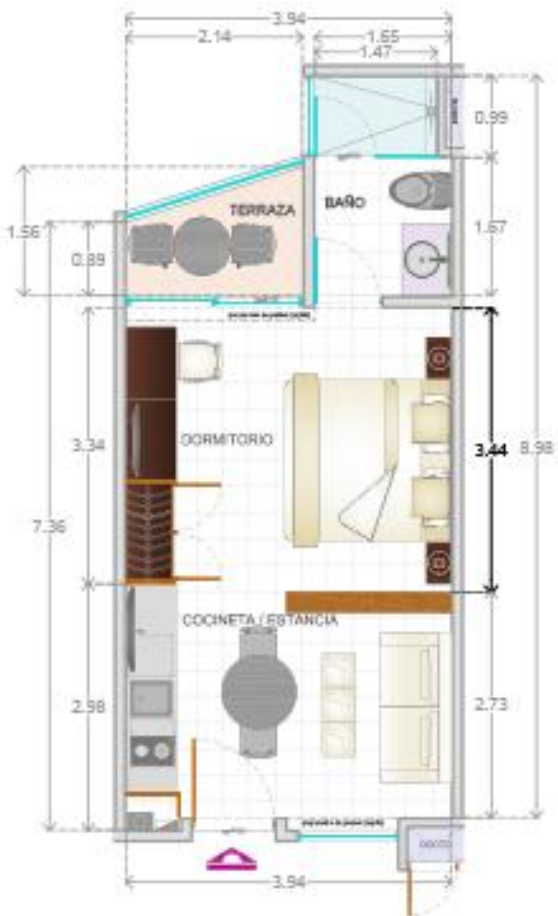

# EsTuDio TiPo 1

PLANTA TIPO 1

Este estudio cuenta con:

This studio has:

- Terraza  
Terrace
- Sala de estar  
Living Room
- Desayunador  
Breakfast Area
- Cocineta  
Kitchenette
- Dormitorio  
Bedroom
- Clóset  
Closet
- Baño  
Bathroom

# EsTuDio TiPo 1A

Este estudio cuenta con:

This studio has:

- Terraza  
Terrace
- Sala de estar  
Living Room
- Desayunador  
Breakfast Area
- Cocineta  
Kitchenette
- Dormitorio  
Bedroom
- Clóset  
Closet
- Baño  
Bathroom
- Patio  
Yard