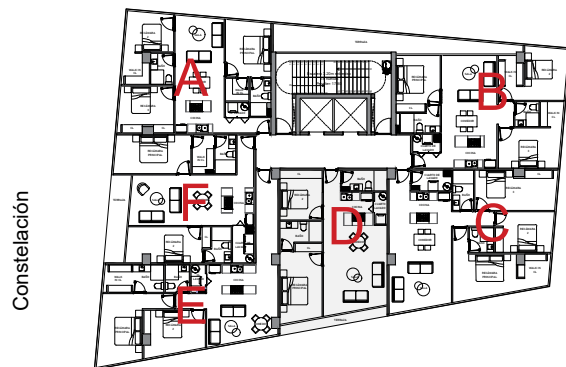

BRELIA

RESIDENCES

DEPARTAMENTO D

Nivel 9-20

2 Recámaras / 2 Baños

Superficie total 90.22 M2

Escala 1:125

Constelación

Av. Adolfo López Mateos
Planta de conjunto

Todos los elementos de la fachada forman parte de la unidad y se consideran por m².

Las imágenes mostradas en este folleto son ilustrativas y el proyecto final puede tener variaciones; el desarrollador no se responsabiliza por los cambios que pueda tener el proyecto.