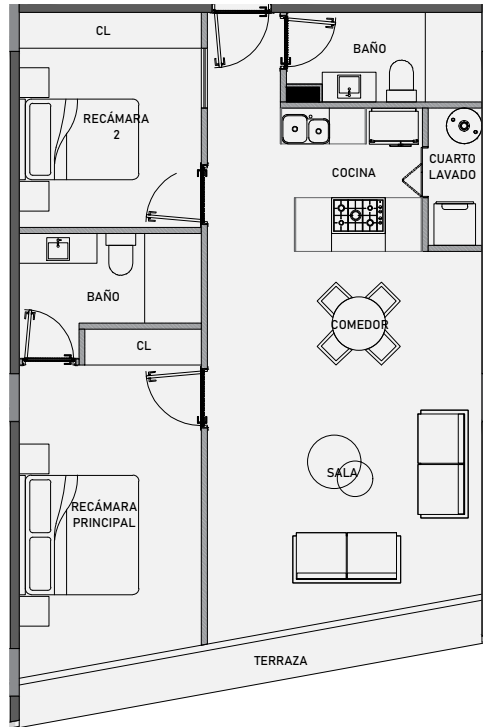

BRELIA

RESIDENCES

DEPARTAMENTO D

Nivel 9-20

2 Recámaras / 2 Baños

Superficie total 90.22 M2

Escala 1:125

Constelación

Av. Adolfo López Mateos
Planta de conjunto

Todos los elementos de la fachada forman parte de la unidad y se consideran por m².

Las imágenes mostradas en este folleto son ilustrativas y el proyecto final puede tener variaciones; el desarrollador no se responsabiliza por los cambios que pueda tener el proyecto.