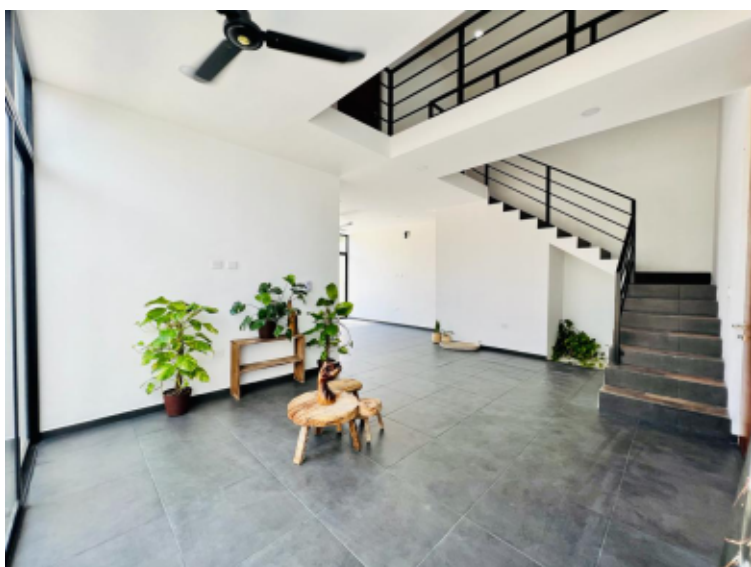

CONOCE TU NUEVA CASA

HERMOSA VILLA ADAPTADA
A LA VIDA MODERNA, LO
ULTIMO EN TENDENCIA EN
DISEÑO, ACABADOS Y
MATERIALES,

PRECIO DE PREVENTA

$4,850,000

CALLE 40 #272 X 77 Y 79
MONTES DE AME, MERIDA