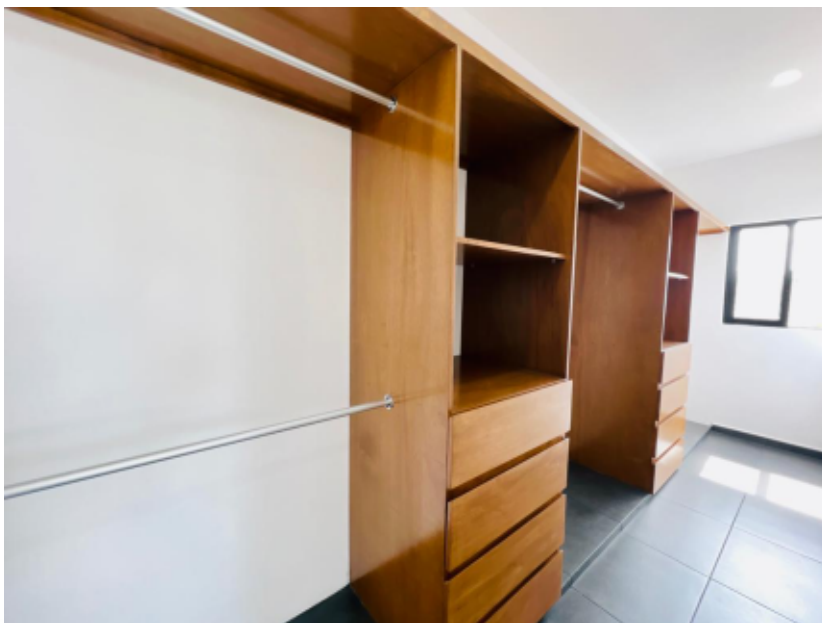

PLANTA ALTA: MASTER BEDROOM CON VESTIDOR Y BAÑO COMPLETO, 2 RECAMARAS AUXILIARES CON MEZZANINES, WOKING CLOSET Y BAÑO COMPLETO

RECAMARAS MEZZANINE

La villa cuenta con dos recamaras ideales para homeschooling, home office o alguna otra necesidad de la vida moderna (gym en casa, cine o dos camas completamente independientes de identidad y espacio), cada recamara cuenta con baño completo y working closet.