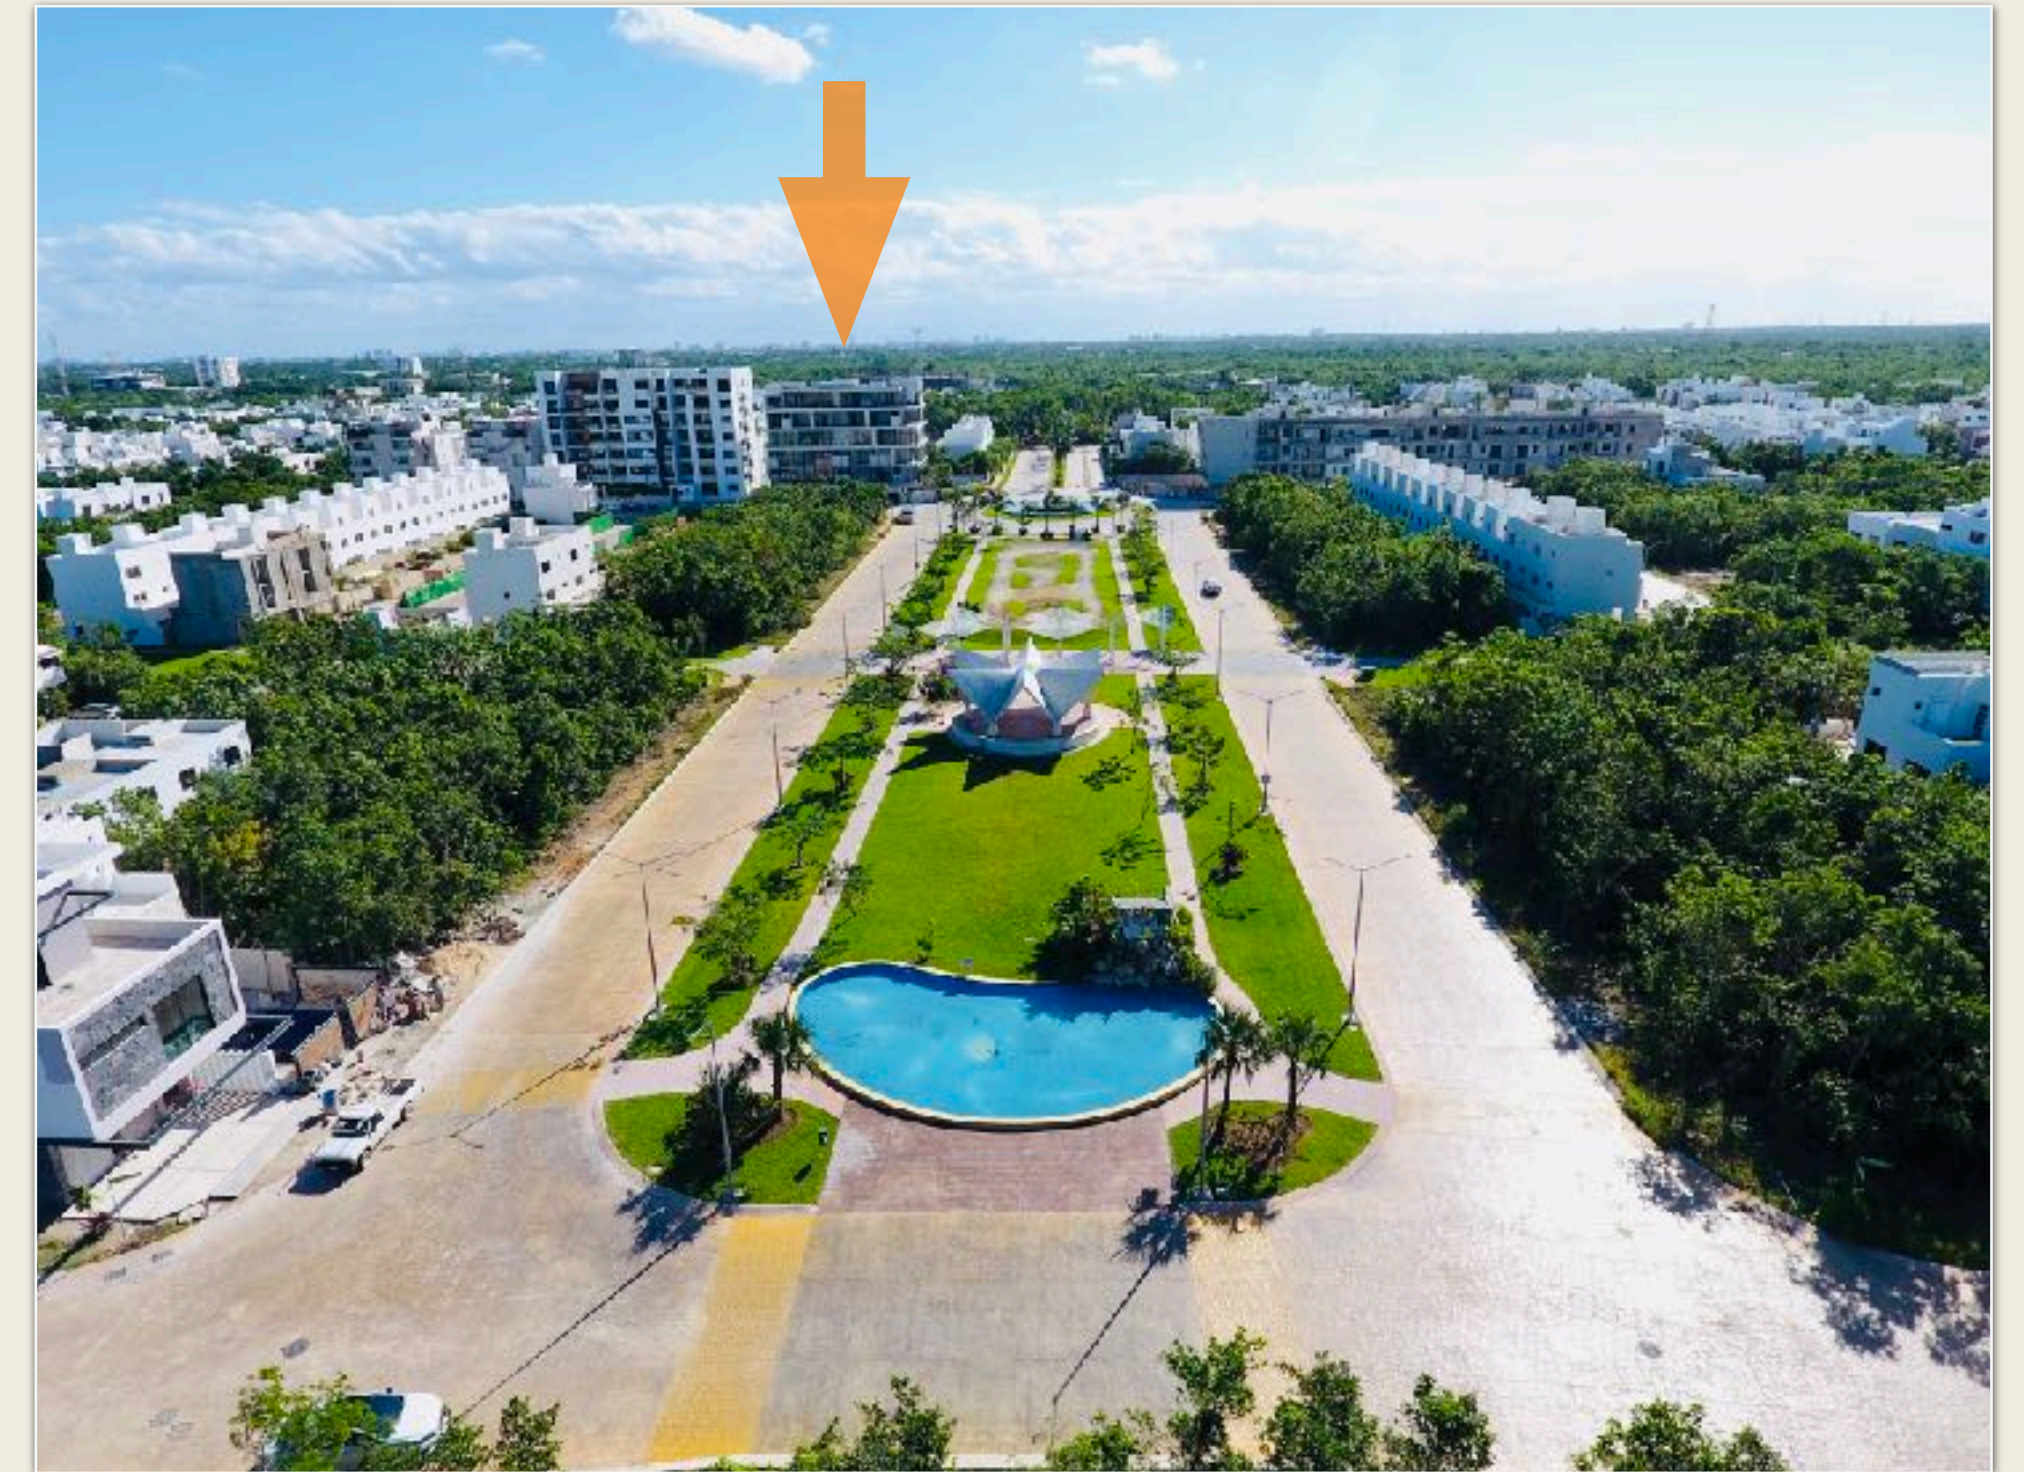

Departamentos en venta desde \$2,700,000.00

En el edificio Allee dentro de Arbolada by cumbres

Solo 3 unidades disponibles de tan solo 14 que tiene todo el edificio

- Solo 14 departamentos en condominio con sótano para estacionamientos (2).
- Alberca
- Elevador

Sótano

- 2 cajones asignados y escriturados
- Elevador
- Cuarto de basura
- Cisterna
- Cuarto de maquinas
- Cuarto de bombeo
- Alberca

Ubicación: Arbolada by cumbres

- Segunda etapa
- Calle Eucalito 13
- Entrada por calle Roble