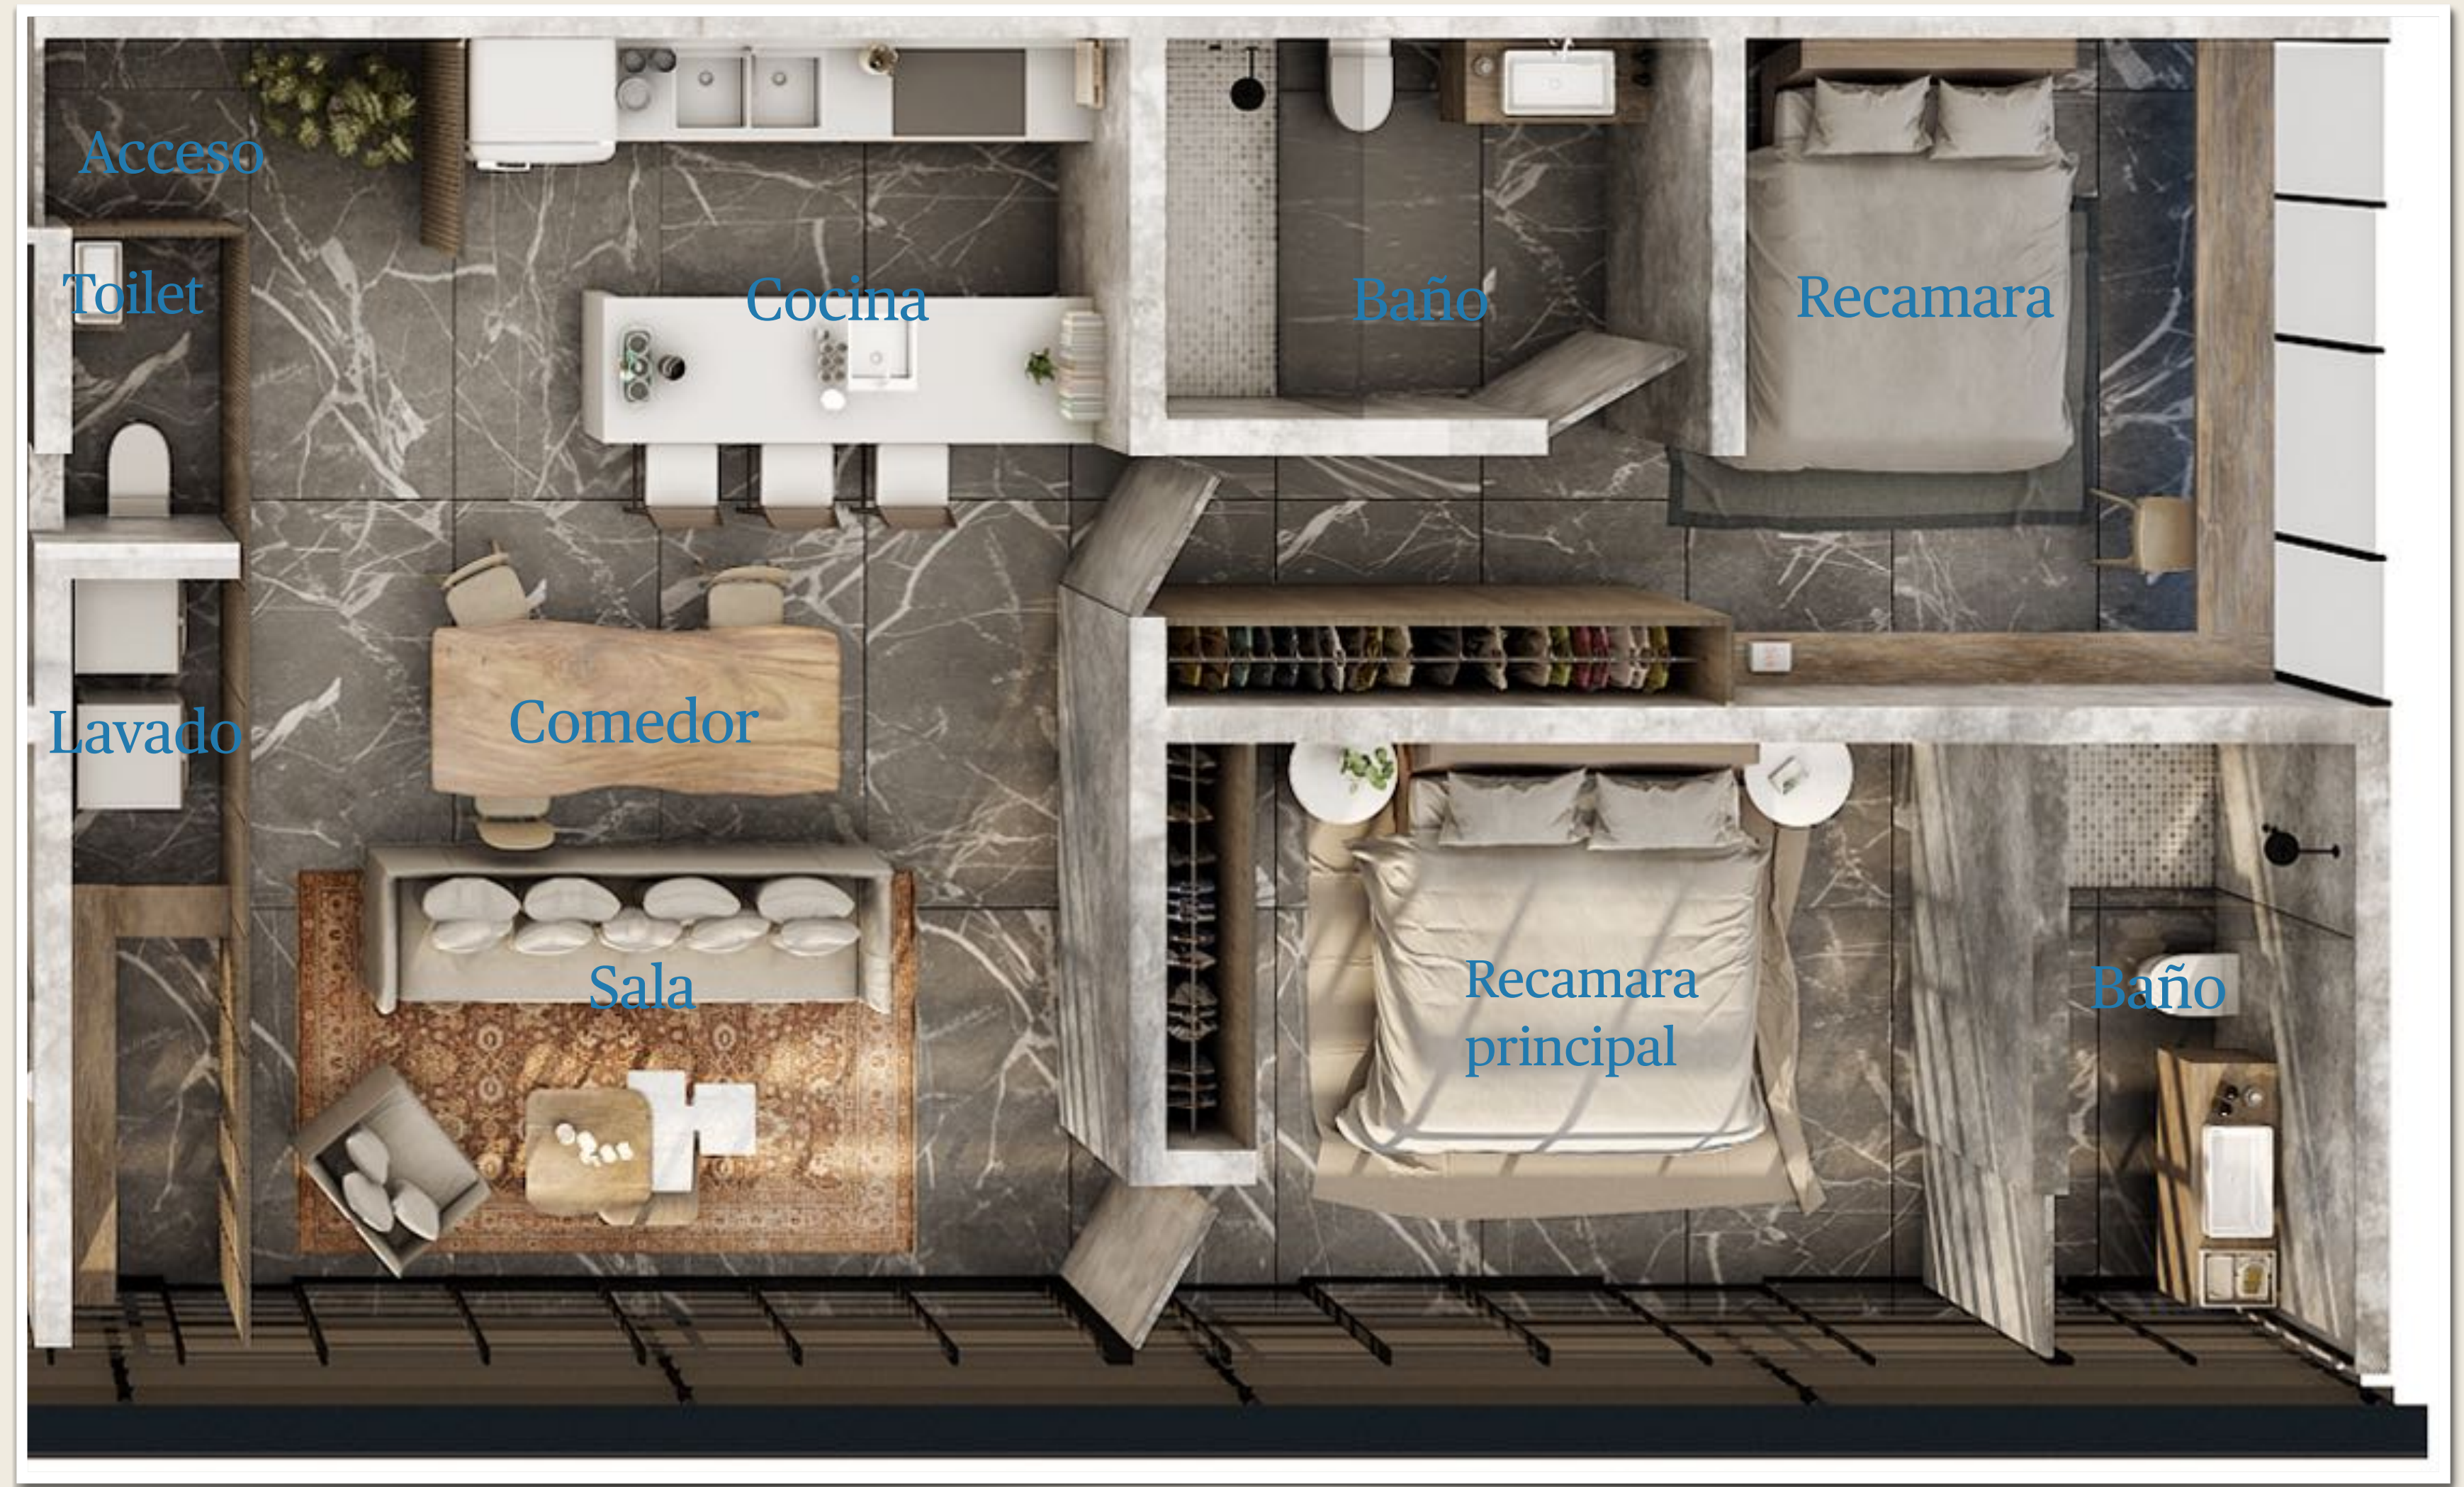

Sótano

- 2 cajones asignados y escriturados
- Elevador
- Cuarto de basura
- Cisterna
- Cuarto de maquinas
- Cuarto de bombeo
- Alberca

Ubicación: Arbolada by cumbres

- Segunda etapa
- Calle Eucalito 13
- Entrada por calle Roble

2ª ETAPA

ARBOLADA

Distribución interior departamento 04 y 08

- 97 m²
- 2 recamaras
- 2.5 baños
- Sala
- Comedor
- Cocina integral
- Lavandería
- Dos cajones de estacionamiento
- Mantenimiento \$2,500.00

Sala - Comedor

Recamaras

Cocina

Terraza techada con vista a la alberca y Gimnasio en el tercer piso

Ficha tecnica

- Departamento en condominio
- Area habitable de 97 m2
- Edificio nuevo
- Dos cajones de estacionamiento en pb, escriturados
- Alberca
- Elevador
- Cuarto para basura
- Asoleadero con camastros
- Area de picnic
- Cocina integral con acabado en concreto y granito
- Closets en todas las recamaras
- Pisos 45x90cm
- Pasta chucum lisa en muros
- Grifería marca Grohe
- Lamparas ahorradoras led
- Sistema de presión constante desde cisterna
- Aireas acondicionados instalados
- Mesetas de granito
- Incluye persianas, cancelles de baño, aires, calentador, espejos.