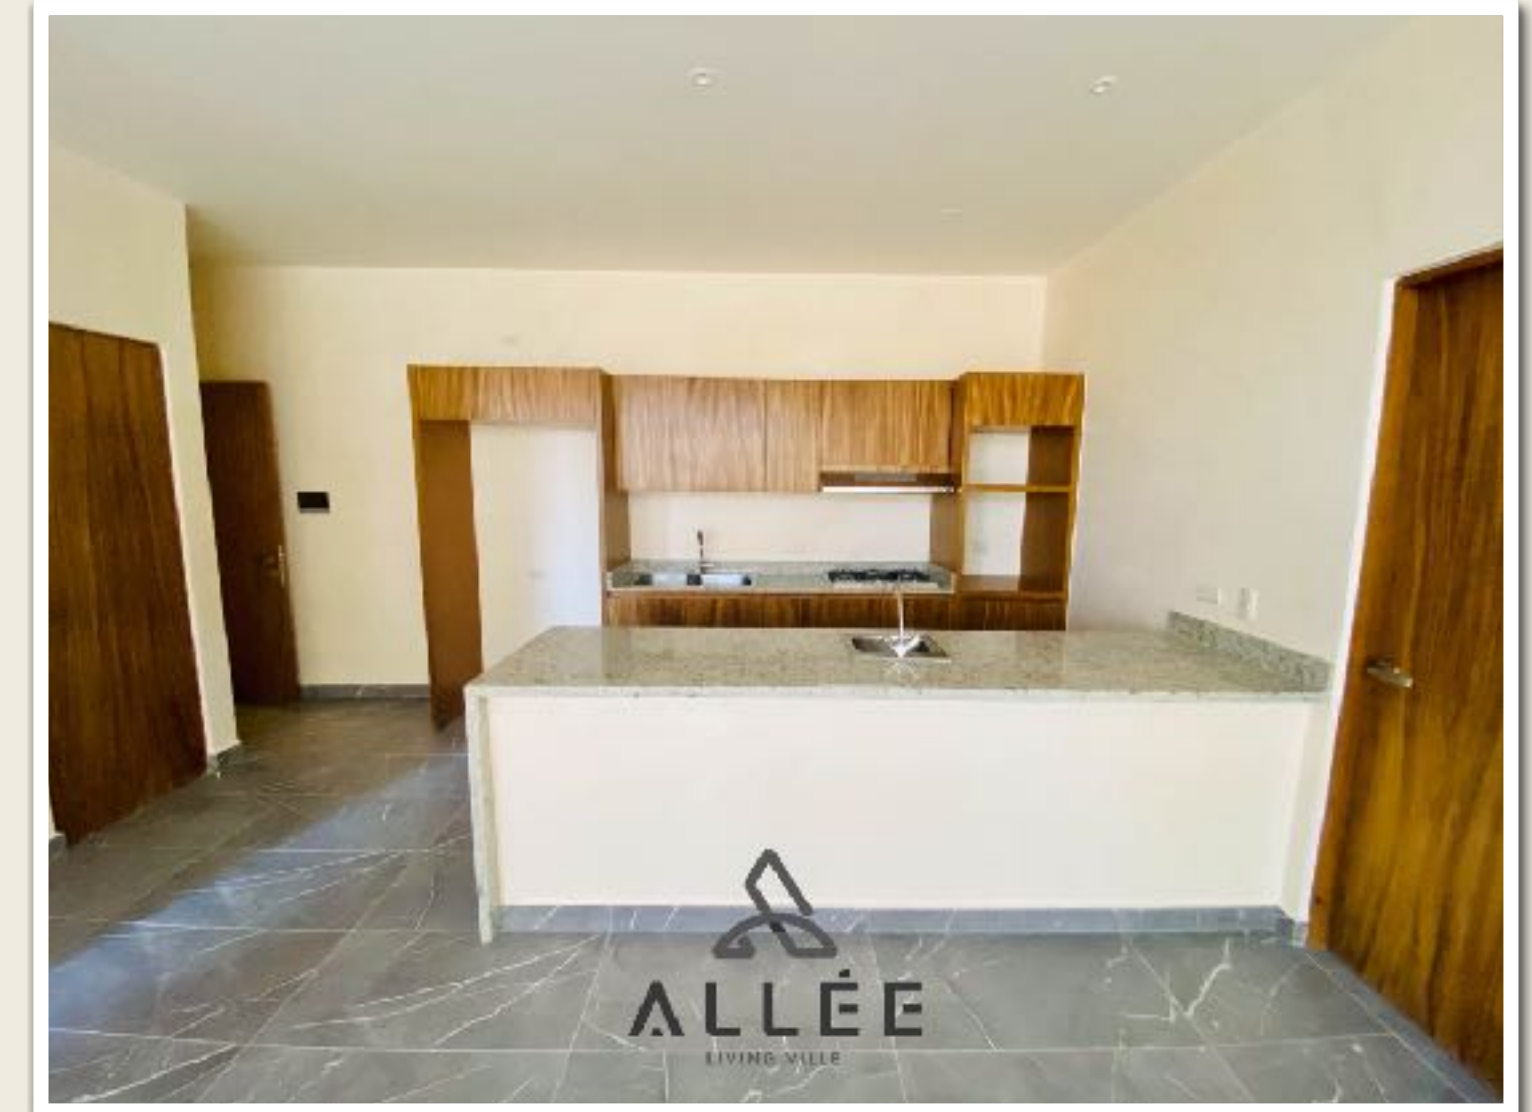

Departamentos en venta desde \$2,700,000.00

En el edificio Allee dentro de Arbolada by cumbres

Solo 3 unidades disponibles de tan solo 14 que tiene todo el edificio

- Solo 14 departamentos en condominio con sótano para estacionamientos (2).
- Alberca
- Elevador

Sótano

- 2 cajones asignados y escriturados
- Elevador
- Cuarto de basura
- Cisterna
- Cuarto de maquinas
- Cuarto de bombeo
- Alberca

Ubicación: Arbolada by cumbres

- Segunda etapa
- Calle Eucalito 13
- Entrada por calle Roble

2ª ETAPA

ARBOLADA

Distribución interior departamento 04 y 08

- 97 m²
- 2 recamaras
- 2.5 baños
- Sala
- Comedor
- Cocina integral
- Lavandería
- Dos cajones de estacionamiento
- Mantenimiento \$2,500.00

Sala - Comedor

Recamaras

Cocina

Terraza techada con vista a la alberca y Gimnasio en el tercer piso

Ficha tecnica

- Departamento en condominio
- Area habitable de 97 m2
- Edificio nuevo
- Dos cajones de estacionamiento en pb, escriturados
- Alberca
- Elevador
- Cuarto para basura
- Asoleadero con camastros
- Area de picnic
- Cocina integral con acabado en concreto y granito
- Closets en todas las recamaras
- Pisos 45x90cm
- Pasta chucum lisa en muros
- Grifería marca Grohe
- Lamparas ahorradoras led
- Sistema de presión constante desde cisterna
- Aireas acondicionados instalados
- Mesetas de granito
- Incluye persianas, cancelles de baño, aires, calentador, espejos.