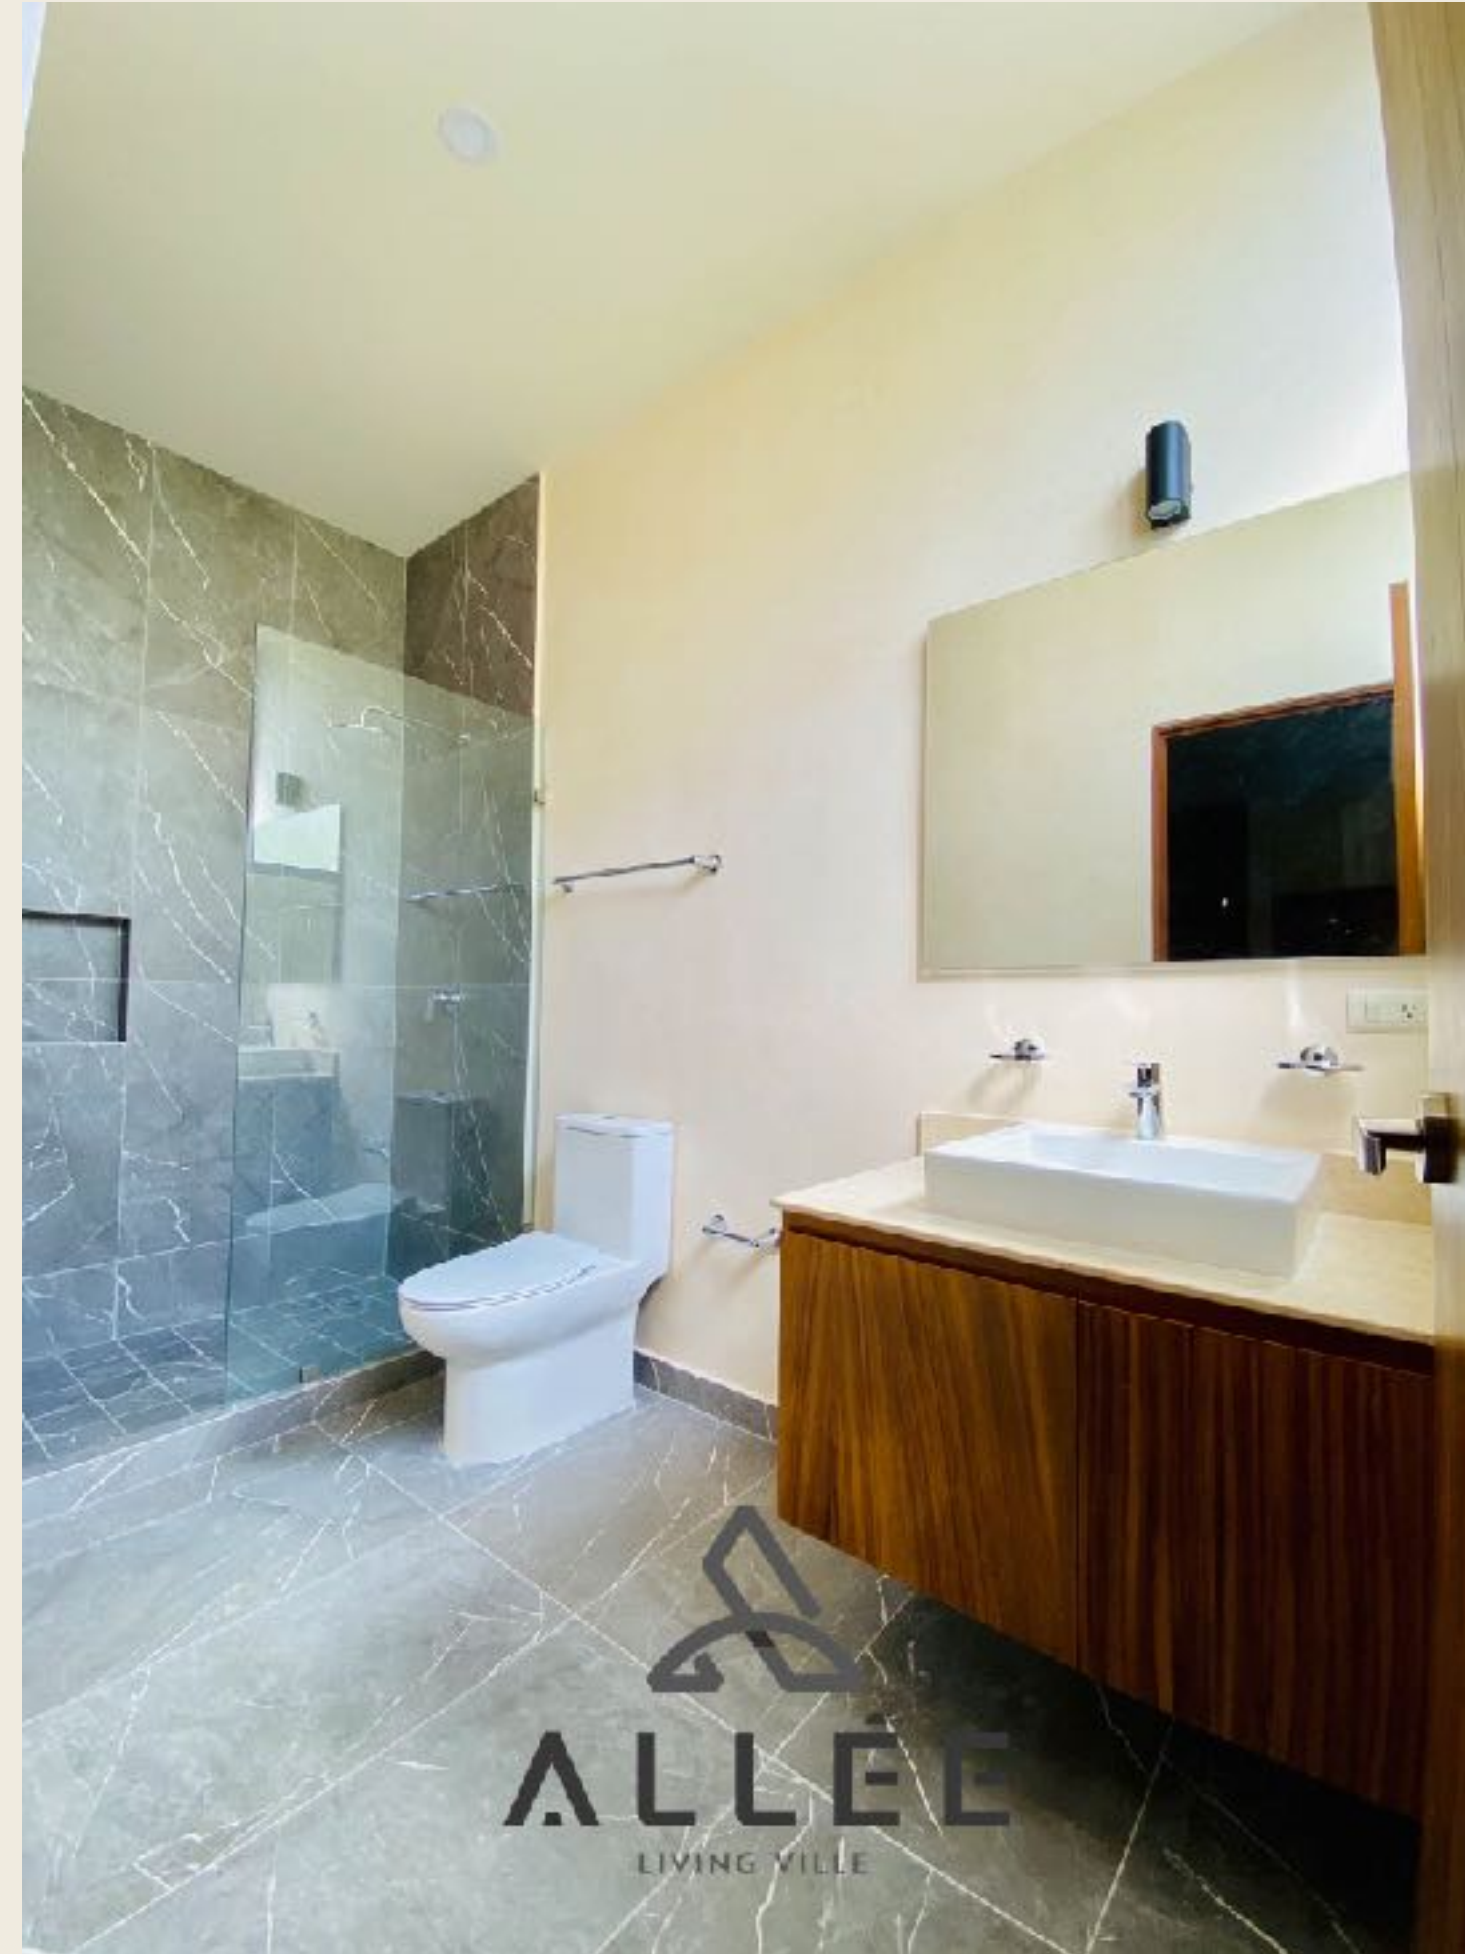

2ª ETAPA

ARBOLADA

Distribución interior departamento 04 y 08

- 97 m²
- 2 recamaras
- 2.5 baños
- Sala
- Comedor
- Cocina integral
- Lavandería
- Dos cajones de estacionamiento
- Mantenimiento \$2,500.00

Sala - Comedor

Recamaras

Cocina

Terraza techada con vista a la alberca y Gimnasio en el tercer piso

Ficha tecnica

- Departamento en condominio
- Area habitable de 97 m2
- Edificio nuevo
- Dos cajones de estacionamiento en pb, escriturados
- Alberca
- Elevador
- Cuarto para basura
- Asoleadero con camastros
- Area de picnic
- Cocina integral con acabado en concreto y granito
- Closets en todas las recamaras
- Pisos 45x90cm
- Pasta chucum lisa en muros
- Grifería marca Grohe
- Lamparas ahorradoras led
- Sistema de presión constante desde cisterna
- Aireas acondicionados instalados
- Mesetas de granito
- Incluye persianas, cancelles de baño, aires, calentador, espejos.