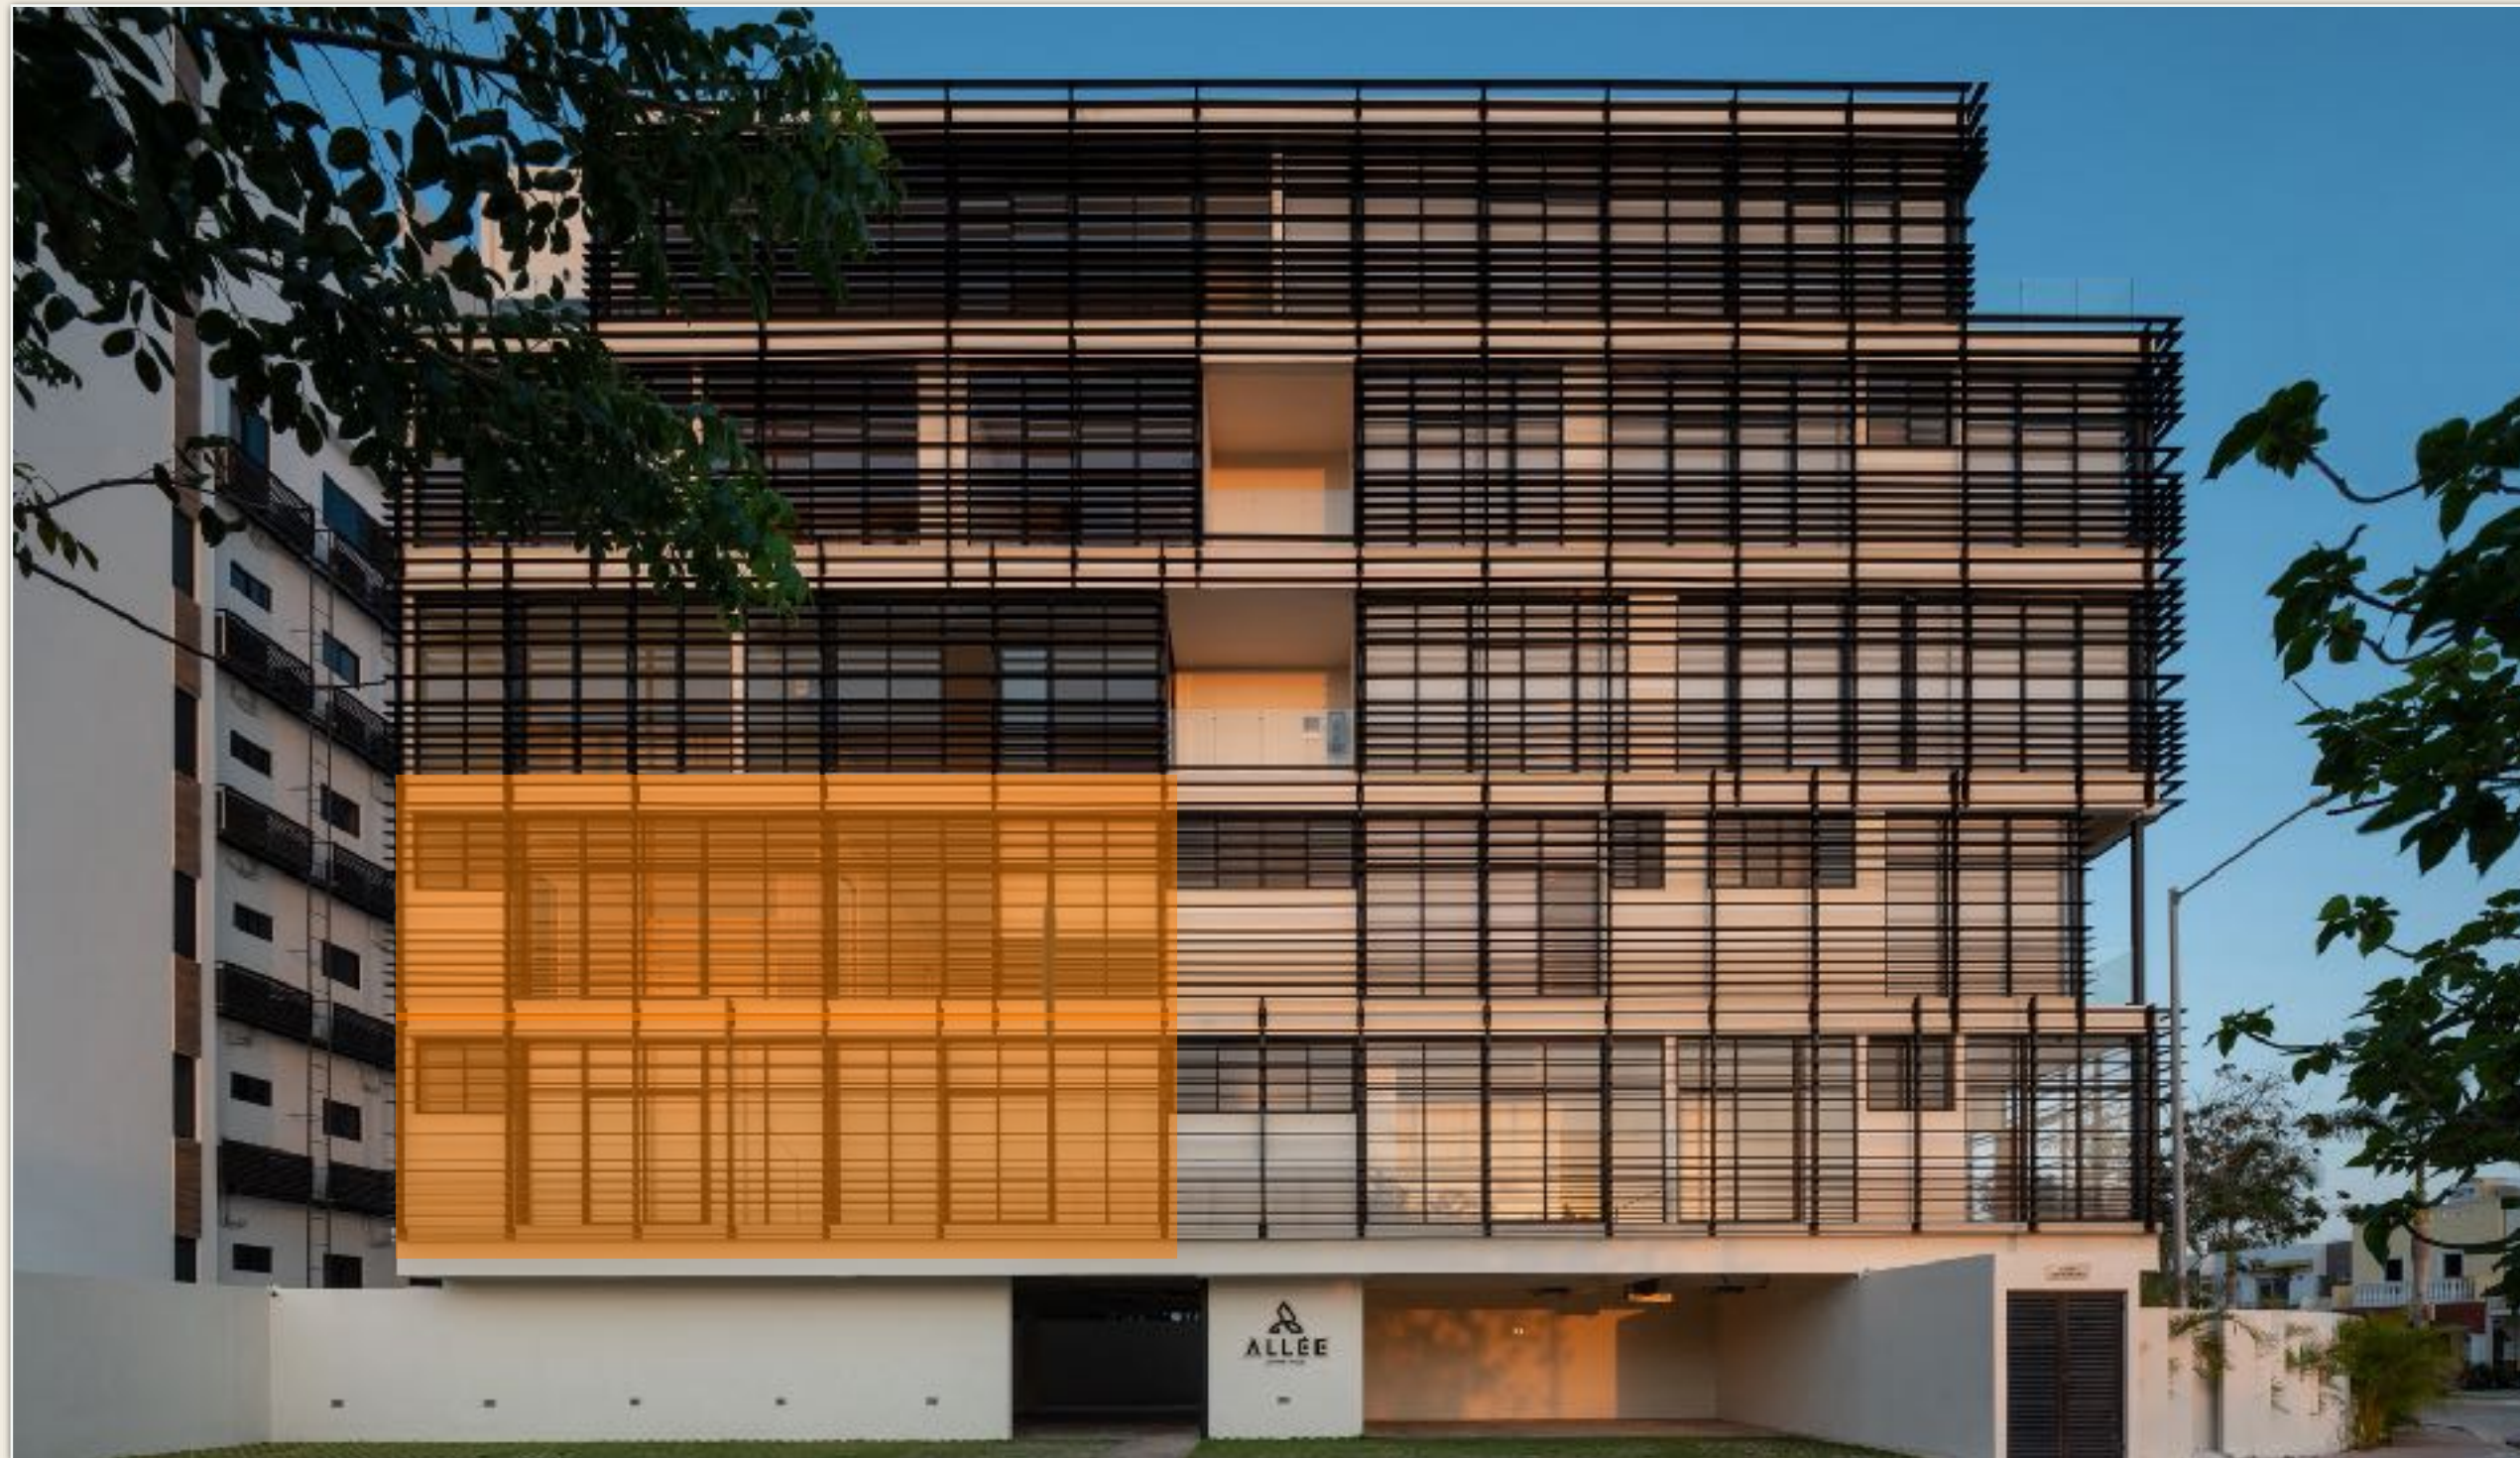

Departamentos en venta desde \$2,700,000.00

En el edificio Allee dentro de Arbolada by cumbres

Solo 3 unidades disponibles de tan solo 14 que tiene todo el edificio

- Solo 14 departamentos en condominio con sótano para estacionamientos (2).
- Alberca
- Elevador

Sótano

- 2 cajones asignados y escriturados
- Elevador
- Cuarto de basura
- Cisterna
- Cuarto de maquinas
- Cuarto de bombeo
- Alberca

Ubicación: Arbolada by cumbres

- Segunda etapa
- Calle Eucalito 13
- Entrada por calle Roble