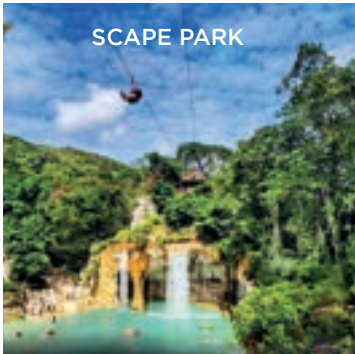

SCAPE PARK

LOS ESTABLOS HORSE STABLE

Centro ecuestre de nivel internacional, que cuenta con dos campos de polo de clase mundial, dos pistas de salto y una pista cubierta.

Its an international ecological center, which has two polo fields world class, two jumping tracks and an indoor track..