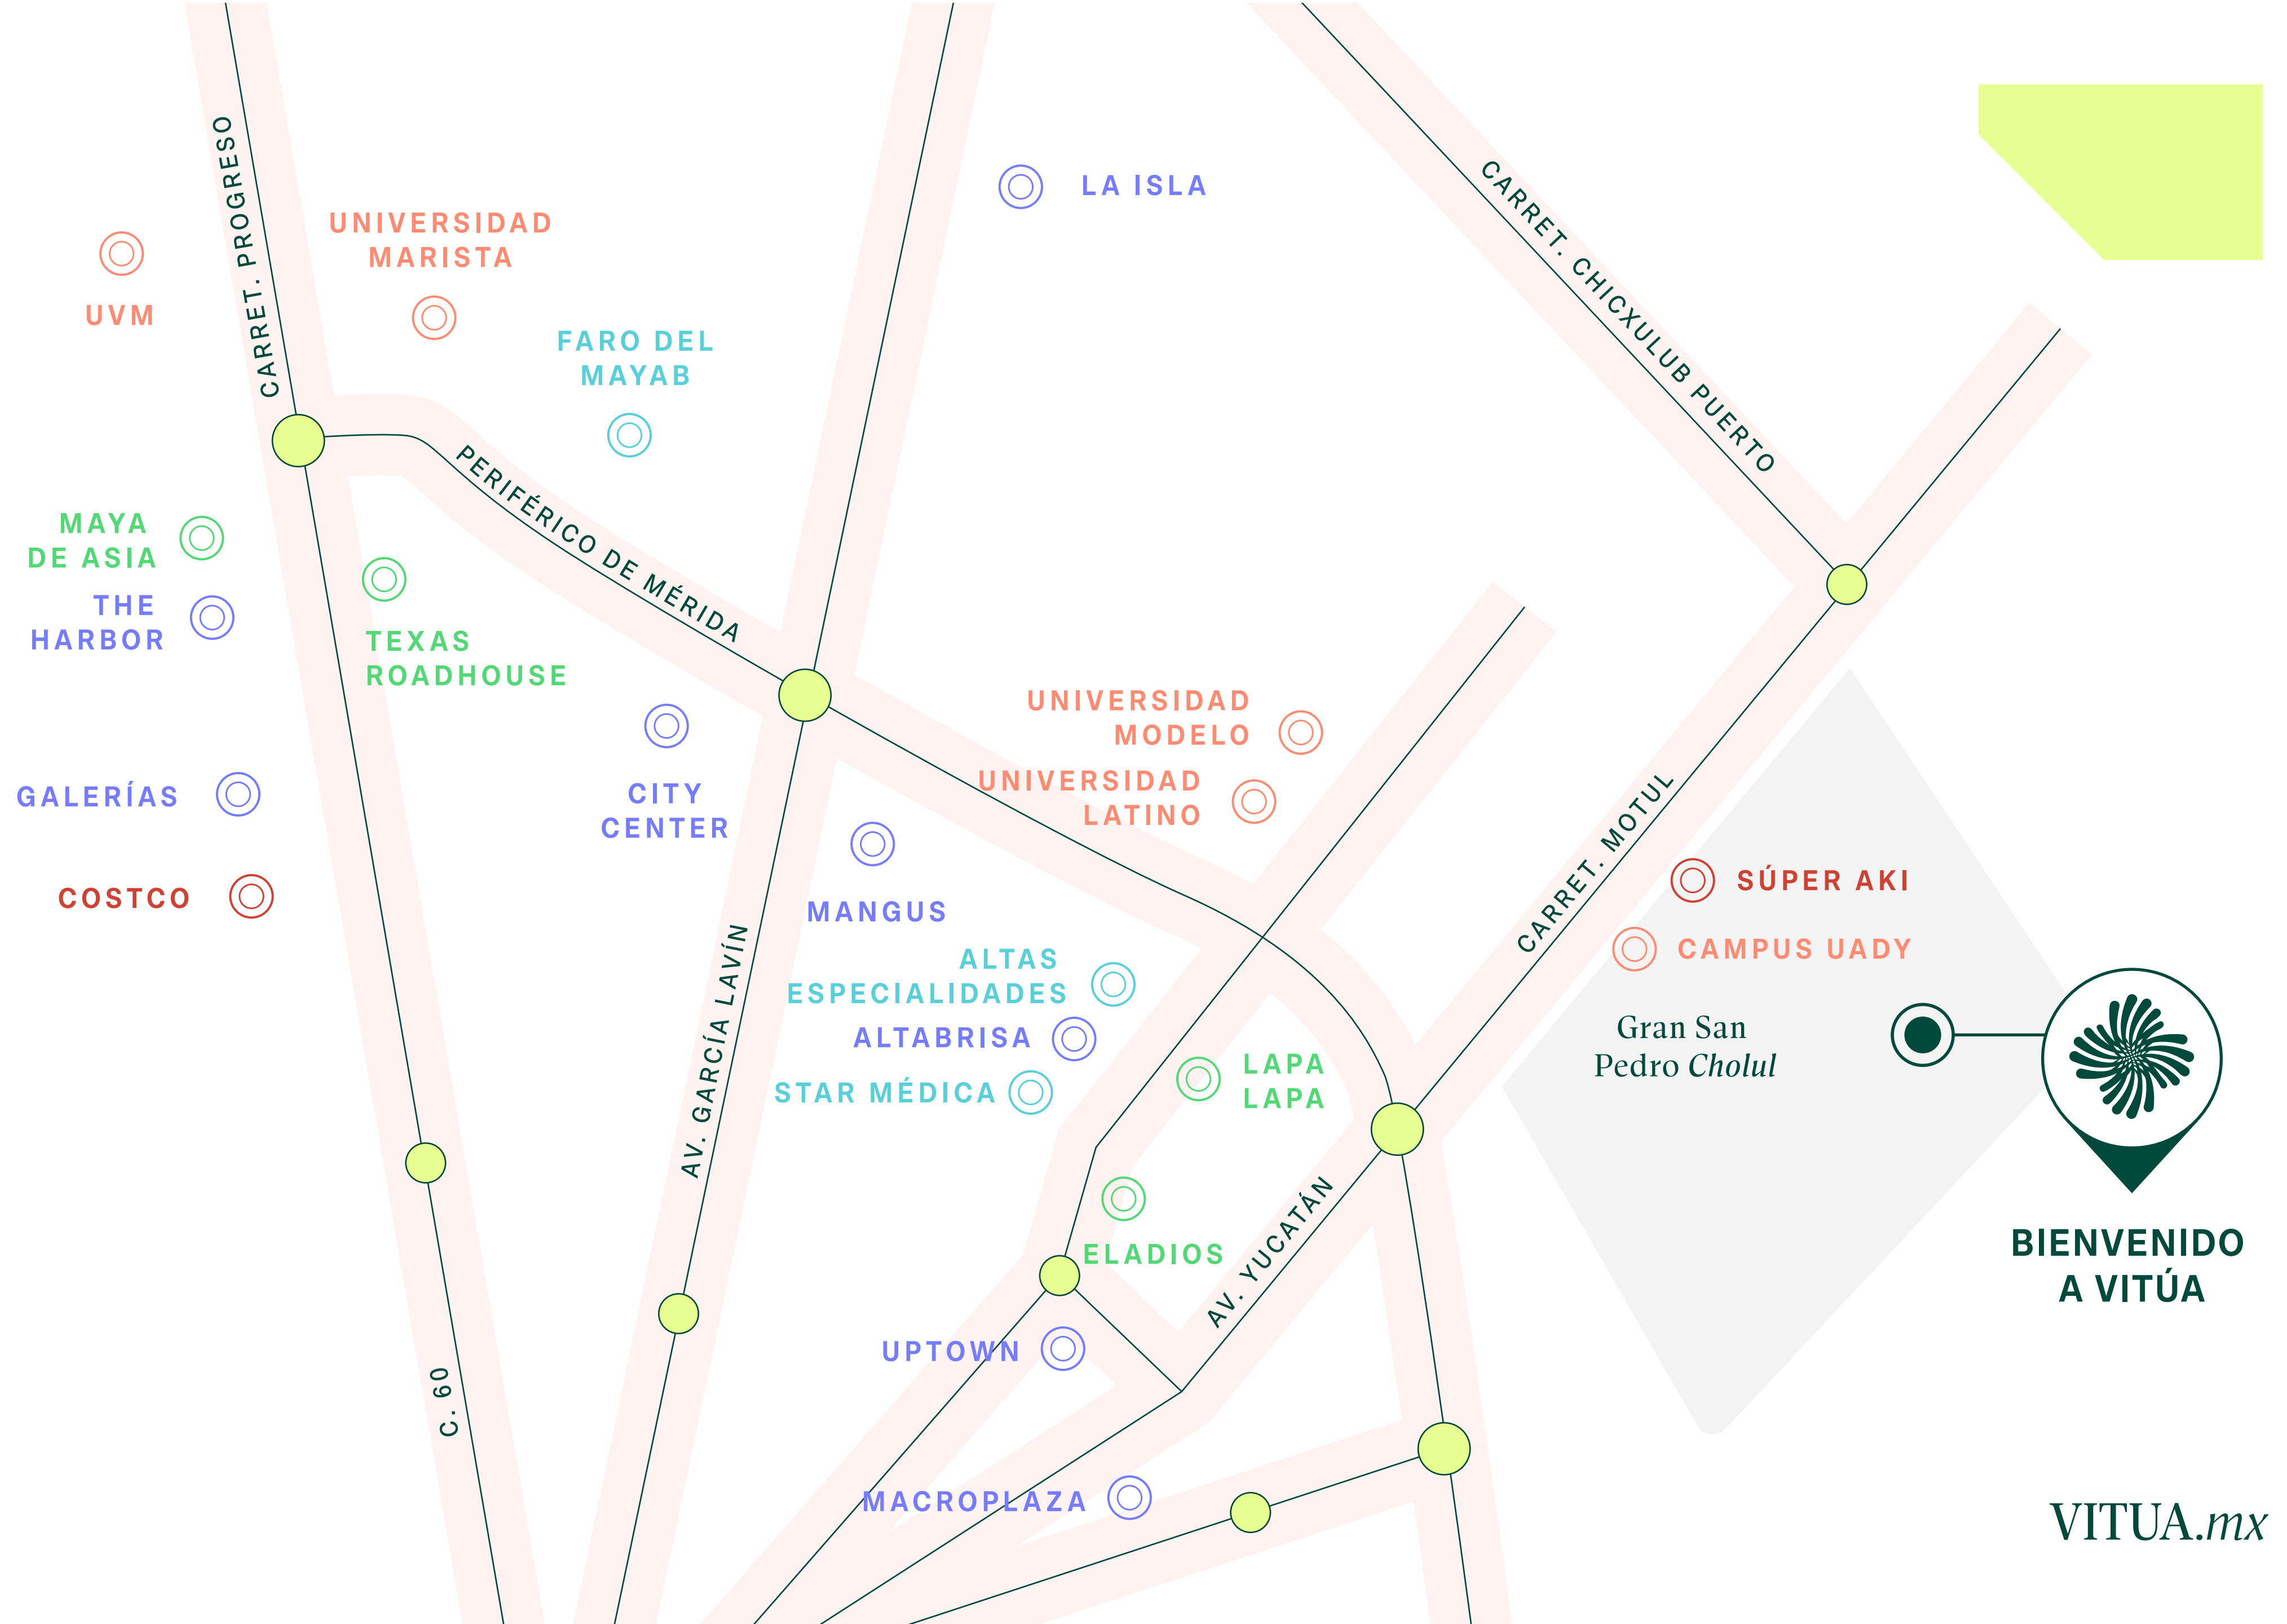

# UBICACIÓN

MÉRIDA, MX.

IMAGEN ILUSTRATIVA

MÉRIDA, MX.

MODELO A

VITUA.mx

*A 30 min. del  
Centro de Mérida*

T

V

T

U

^

*A 30 min. de  
Puerto Progreso*

\*IMAGEN ILUSTRATIVA