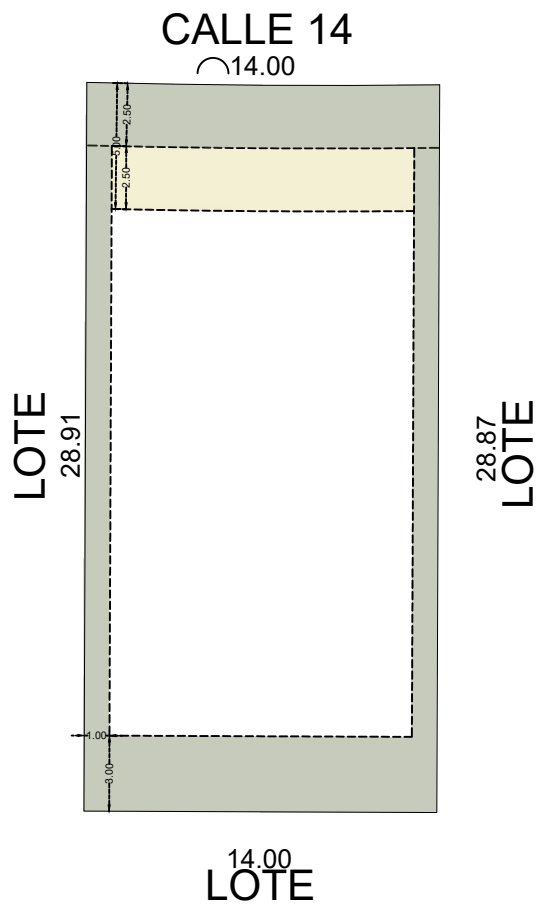

SILVESTRE

RESIDENCIAL

TABLA DE RESTRICCIONES

	ÁREA DE CONSTRUCCIÓN HABITABLE
	RESTRICCIÓN DE CONSTRUCCIÓN NO HABITABLE
	RESTRICCIÓN DE CONSTRUCCIÓN

LOTE 155
403.8658 M2