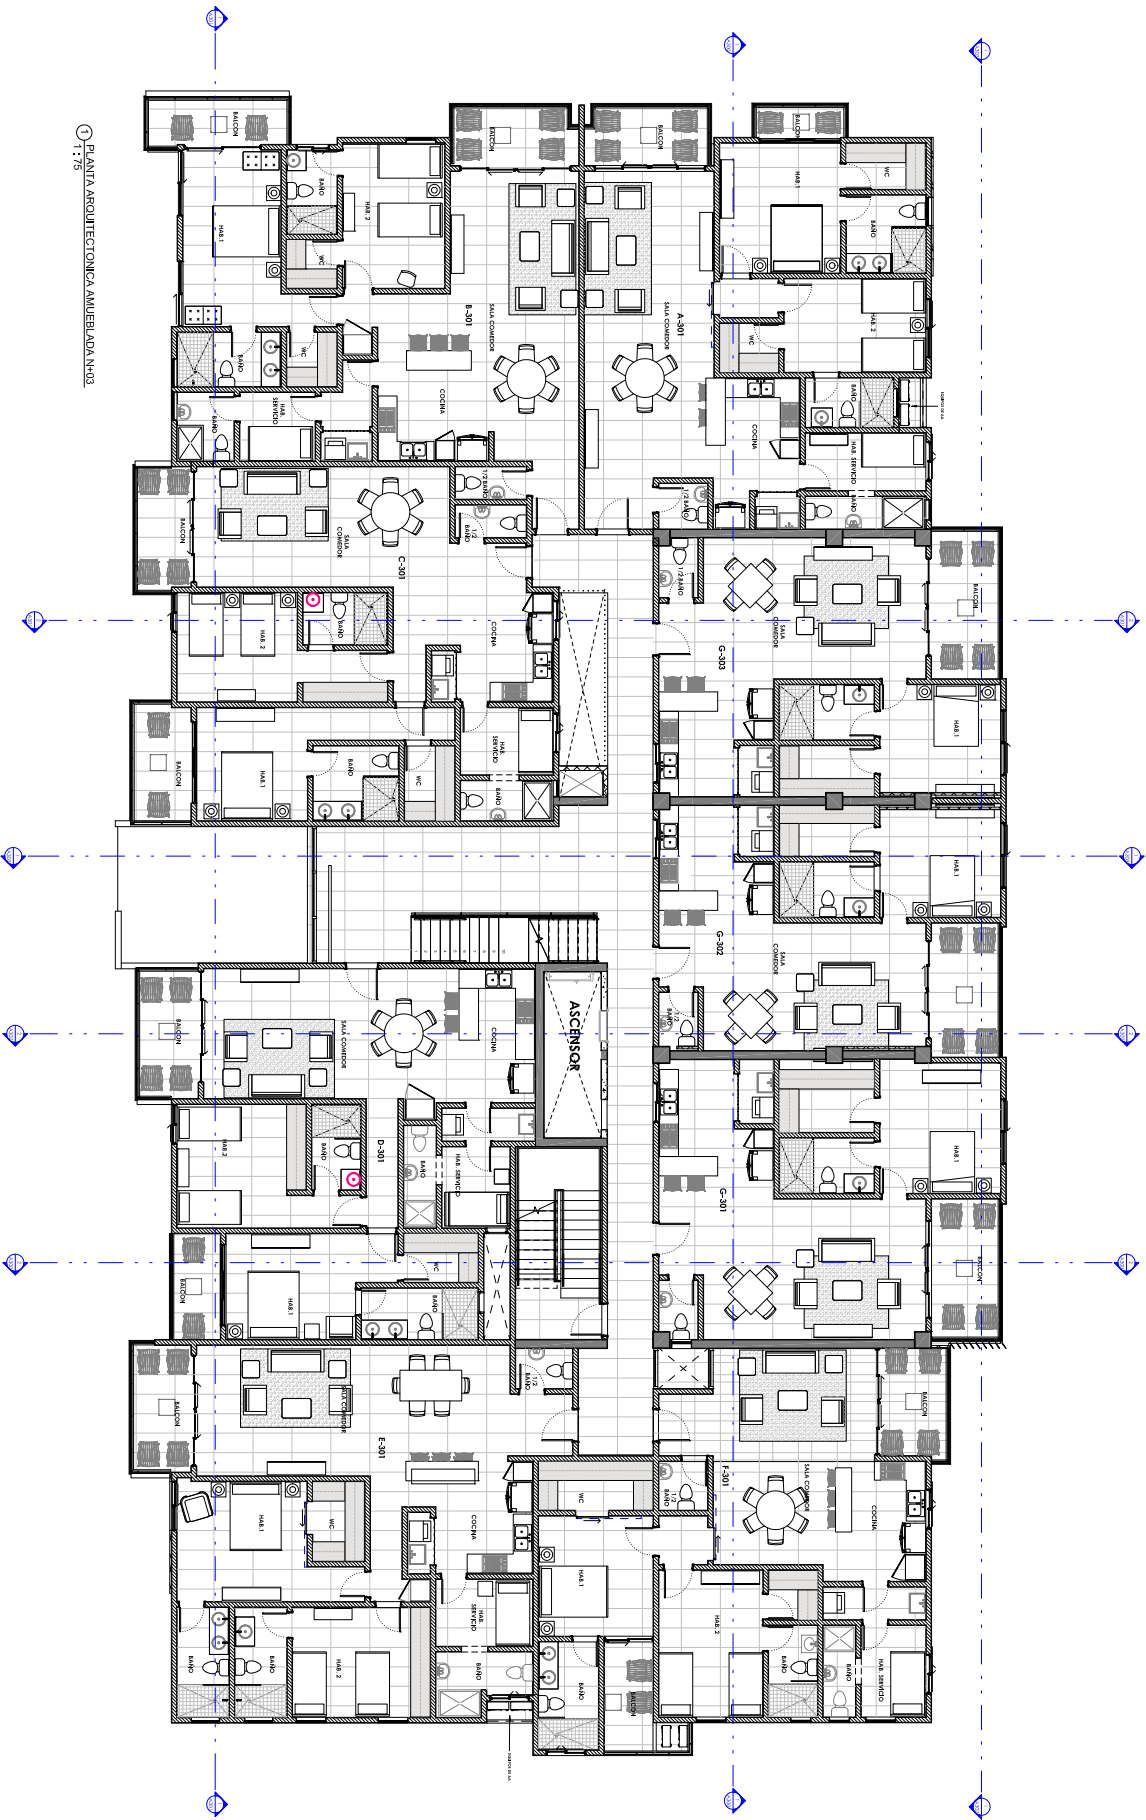

PLANTA ARQUITECTÓNICA AMUEBLADA N+03
1:175

INMAGEN URBANA
PARK WEST
PLANTA ARQUITECTÓNICA AMUEBLADA N+03
1:175
2023

PARK WEST
PLANTA ARQUITECTÓNICA AMUEBLADA N+03

PROYECTO	PLANTA ARQUITECTÓNICA AMUEBLADA N+03
CLIENTE	INMAGEN URBANA
UBICACIÓN	PARK WEST
FECHA	2023
ESCALA	1:175
ESTRUCTURA	CONCRETO
ACABADOS	VER PLANTA DE ACABADOS
MEBLES	VER PLANTA DE MUEBLES
PLANTAS	VER PLANTA DE PLANTAS
OTROS	VER PLANTA DE OTROS
PROYECTADO POR	INMAGEN URBANA
REVISADO POR	INMAGEN URBANA
APROBADO POR	INMAGEN URBANA
FECHA DE APROBACIÓN	2023
PROYECTO	PLANTA ARQUITECTÓNICA AMUEBLADA N+03
CLIENTE	INMAGEN URBANA
UBICACIÓN	PARK WEST
FECHA	2023
ESCALA	1:175
ESTRUCTURA	CONCRETO
ACABADOS	VER PLANTA DE ACABADOS
MEBLES	VER PLANTA DE MUEBLES
PLANTAS	VER PLANTA DE PLANTAS
OTROS	VER PLANTA DE OTROS
PROYECTADO POR	INMAGEN URBANA
REVISADO POR	INMAGEN URBANA
APROBADO POR	INMAGEN URBANA
FECHA DE APROBACIÓN	2023