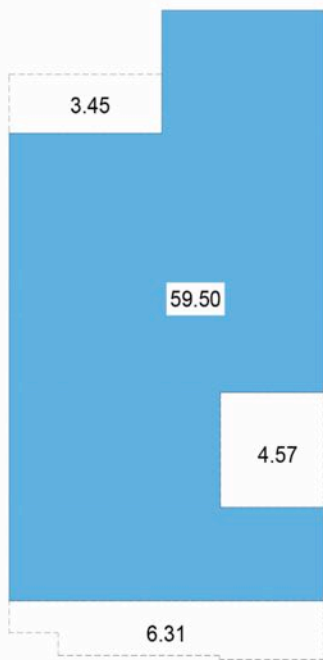

- F A G N E S -
info@creativadesarrollo.com

FAGNES

ÁREA HABITABLE

Planta Baja	59.50 m ²
Planta Alta	72.45 m ²
Roof Garden	34.93 m ²

Total 166.88 m²

VOLADOS

Planta Baja	14.33 m ²
Planta Alta	0.00 m ²
Roof Garden	0.00 m ²

Total 14.33 m²

TERRAZA

Planta Baja	0.00 m ²
Planta Alta	0.00 m ²
Roof Garden	36.76 m ²

Total 36.76 m²

JARDINERAS

Planta Baja	0.00 m ²
Planta Alta	0.00 m ²
Roof Garden	0.85 m ²

Total 0.85 m²

TOTALES

Construcción	166.88 m ²
Terrazas	36.76 m ²
Jardineras y volados	15.18 m ²

Total 218.82 m²

ESPEJO
NO INCLUIDO

ESPEJO
NO INCLUIDO

ESPEJO
NO INCLUIDO