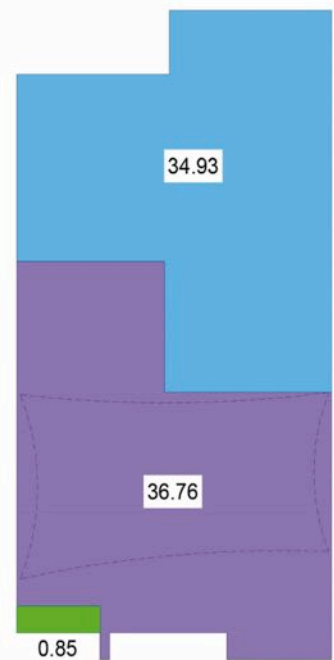

- F A G N E S -
info@creativadesarrollo.com

FAGNES

ÁREA HABITABLE

Planta Baja	59.50 m ²
Planta Alta	72.45 m ²
Roof Garden	34.93 m ²

Total 166.88 m²

VOLADOS

Planta Baja	14.33 m ²
Planta Alta	0.00 m ²
Roof Garden	0.00 m ²

Total 14.33 m²

TERRAZA

Planta Baja	0.00 m ²
Planta Alta	0.00 m ²
Roof Garden	36.76 m ²

Total 36.76 m²

JARDINERAS

Planta Baja	0.00 m ²
Planta Alta	0.00 m ²
Roof Garden	0.85 m ²

Total 0.85 m²

TOTALES

Construcción	166.88 m ²
Terrazas	36.76 m ²
Jardineras y volados	15.18 m ²

Total 218.82 m²

ESPEJO
NO INCLUIDO

ESPEJO
NO INCLUIDO

ESPEJO
NO INCLUIDO