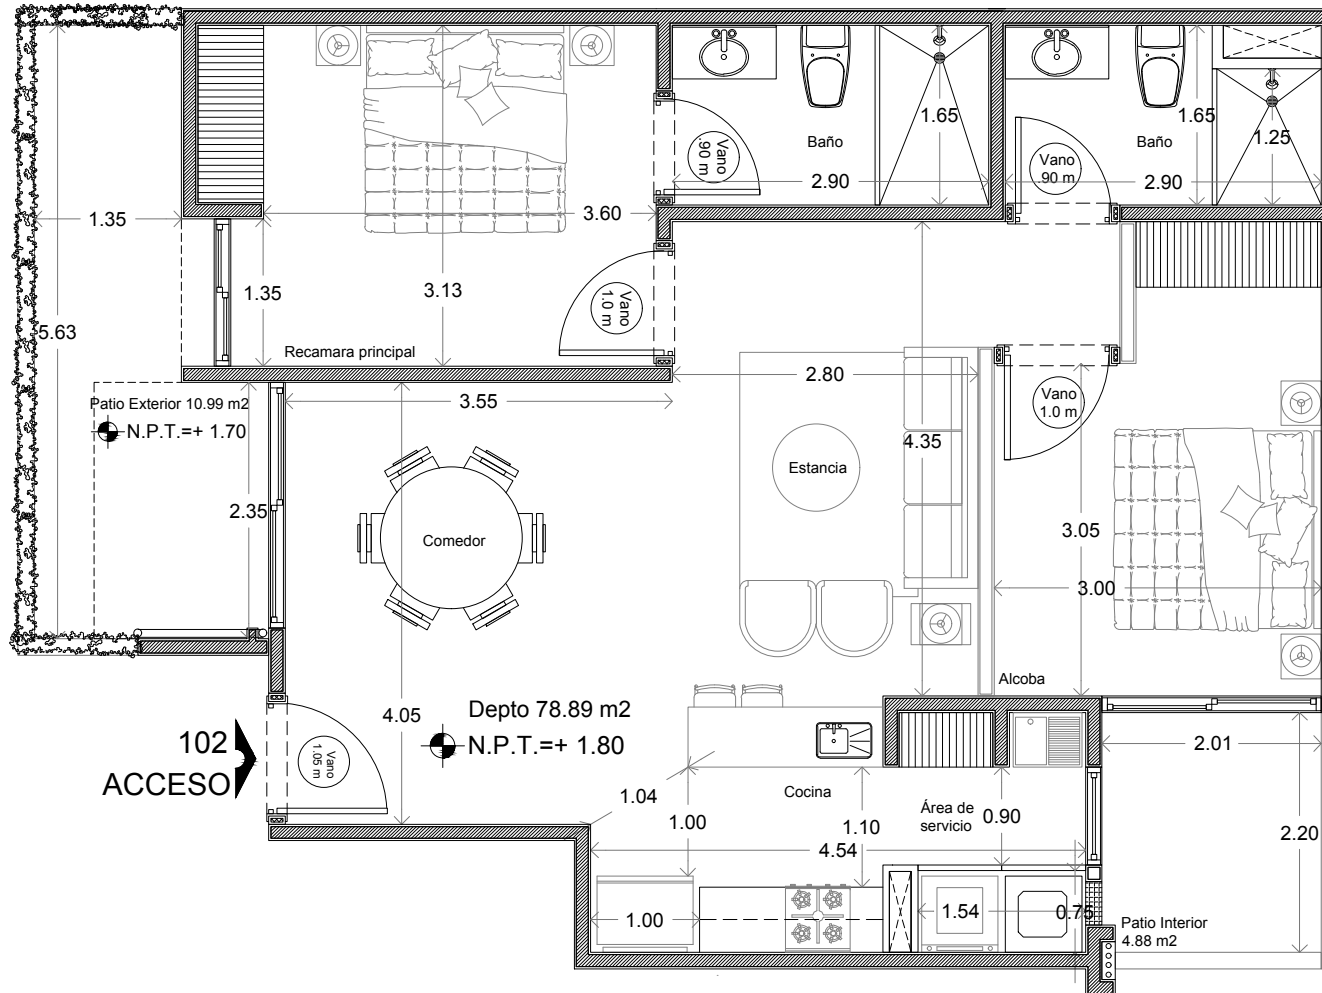

Departamento 102