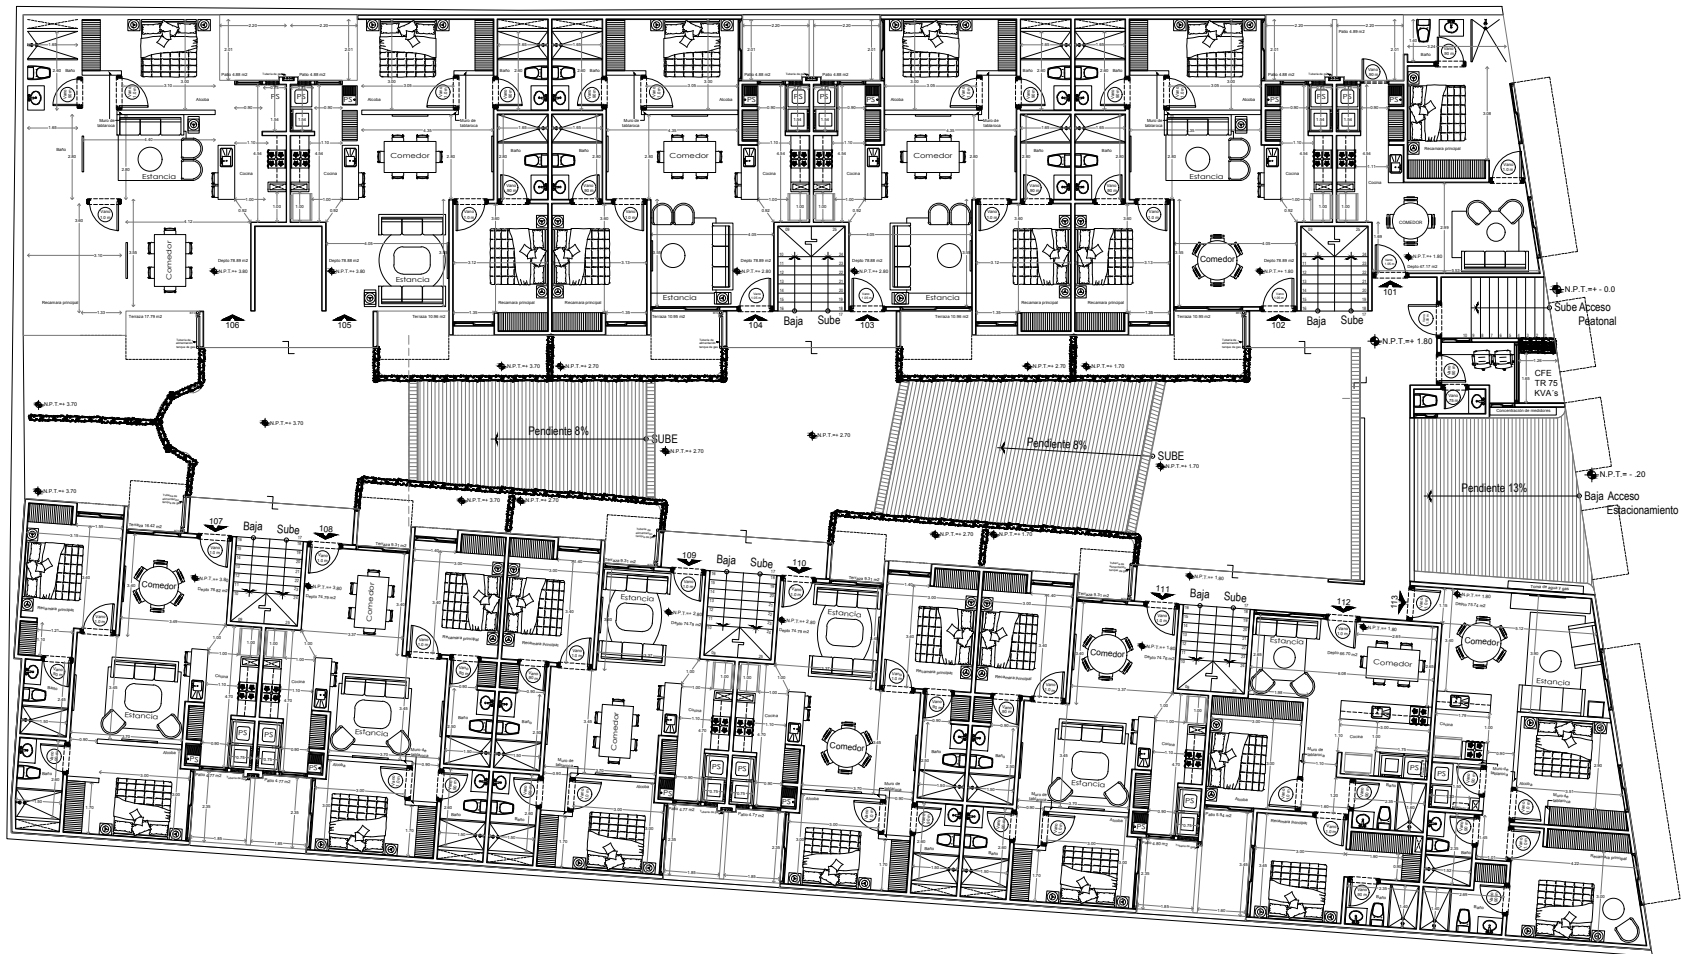

FOCUS

CUAJIMALPA

LEOPOLDO ROMANO 50
CUAJIMALPA, CDMX.

Descarga nuestra App
Class Bienes Raíces

CLASS

EXPERIENCIA
INMOBILIARIA

PREVENTA DEPTOS

desde 47.7 hasta 90.45 m²

+ Terraza y Roof Garden*

PB Planta baja

Las características de lo aquí descrito pueden ser modificadas por parte del constructor.

Las características de lo aquí descrito pueden ser modificadas por parte del constructor.