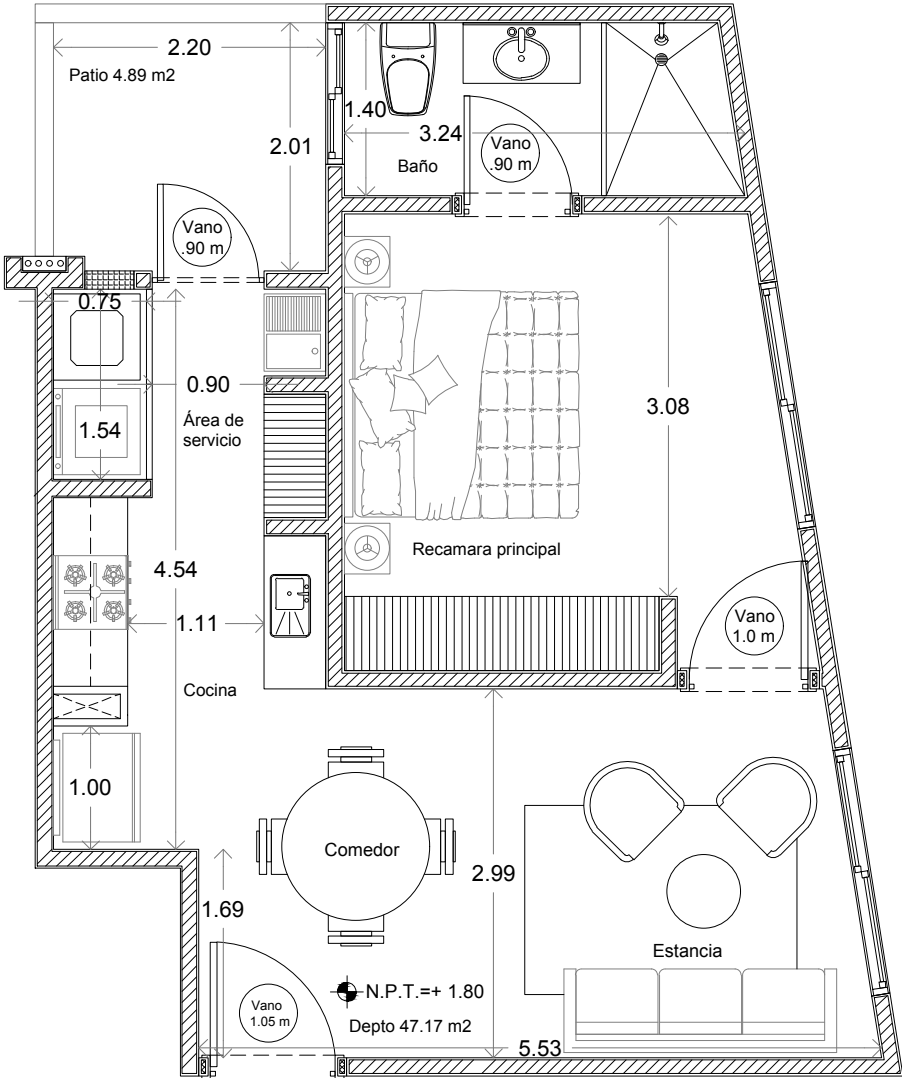

Departamento 101

101
ACCESO