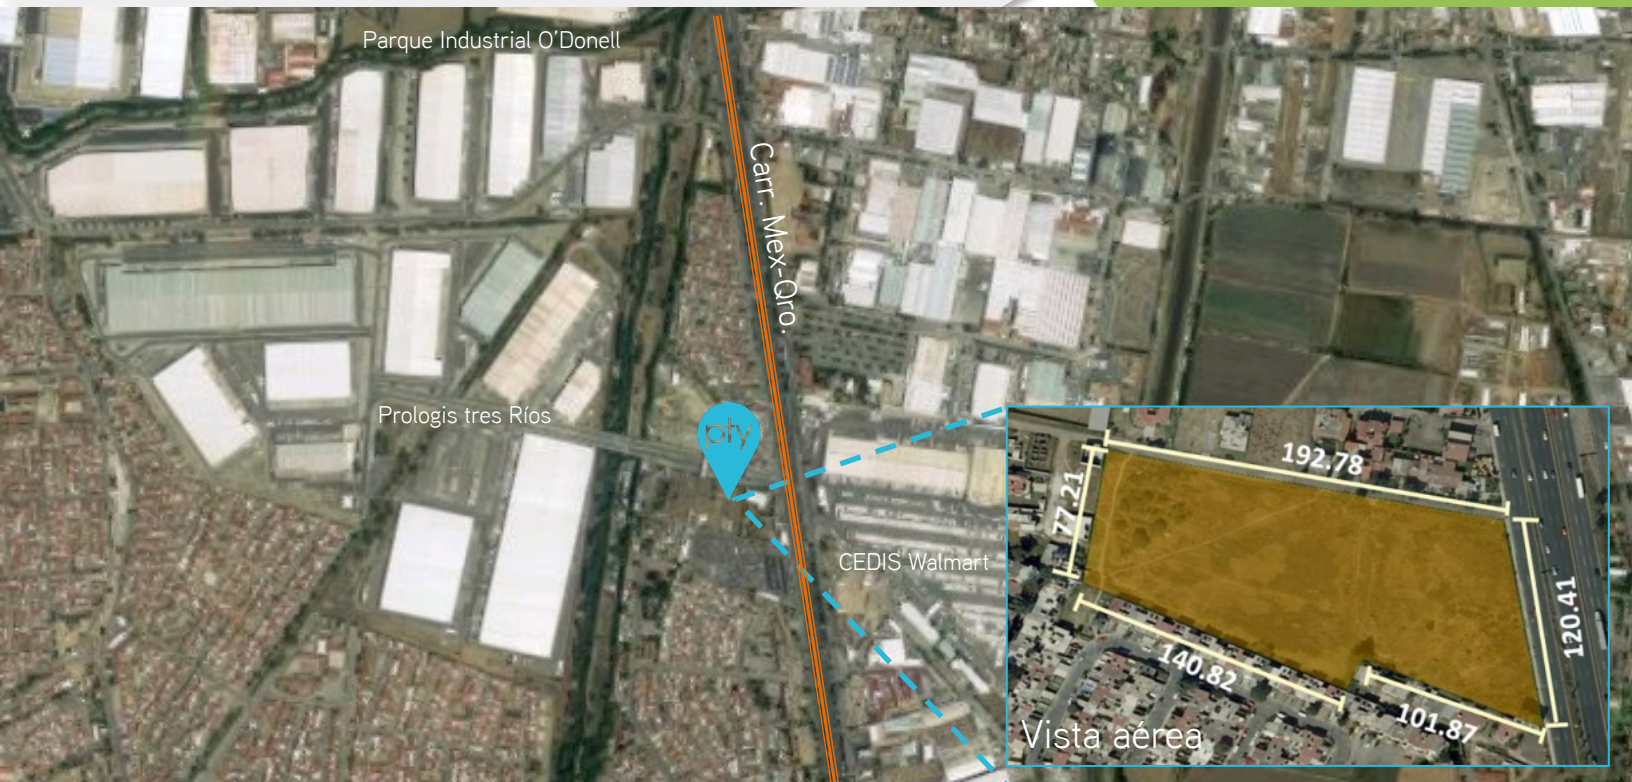

EN RENTA

Terreno Industrial, Cuautitlán Estado de México

Autopista México – Querétaro Km5, Cuautitlán, Estado de México.

Terreno industrial localizado en el corredor industrial de Cuautitlán, a pie de calle sobre la Carretera México Querétaro.

Características

- Uso de suelo Industrial/comercial
- Atractiva vocación comercial
- Frente: 110 m lineales

Superficie

- Total: 20,183 m²
- Disponible: 10,000 m² aprox.

Visita en Google Maps: [Dar click](#)