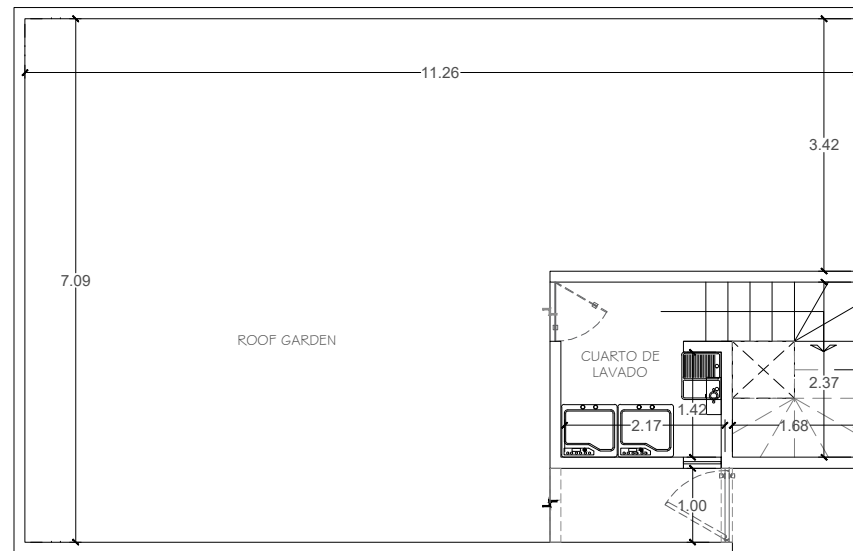

ROOF GARDEN 503

PLANTA AZOTEA

PLANTA AZOTEA

RIO GUADALQUIVIR

SUPERFICIE= 100.74 m²
BALCON = 3.74 m²
ROOF GARDEN= 78.34 m²

ESTAS COTAS Y EL AMUEBLADO SON PARA FINES ILUSTRATIVOS Y DE PROYECTO;
LAS MEDIDAS REALES Y EL MOBILIARIO FIJO PUEDEN VARIAR.