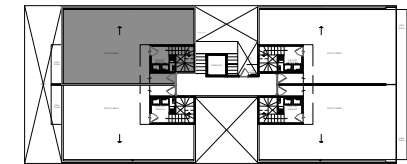

ROOF GARDEN 503

PLANTA AZOTEA

PLANTA AZOTEA

RIO GUADALQUIVIR

SUPERFICIE= 100.74 m²
BALCON = 3.74 m²
ROOF GARDEN= 78.34 m²

ESTAS COTAS Y EL AMUEBLADO SON PARA FINES ILUSTRATIVOS Y DE PROYECTO;
LAS MEDIDAS REALES Y EL MOBILIARIO FIJO PUEDEN VARIAR.