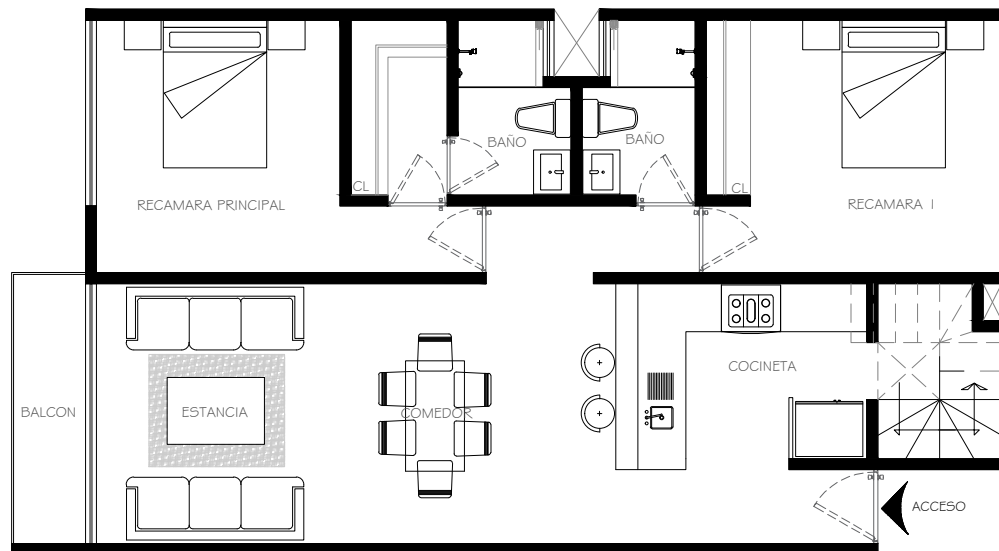

DEPARTAMENTO 503

NIVEL 4

RIO GUADALQUIVIR

SUPERFICIE = 100.74 m²
BALCON = 3.74 m²
ROOF GARDEN = 78.34 m²

ESTAS COTAS Y EL AMUEBLADO SON PARA FINES ILUSTRATIVOS Y DE PROYECTO;
LAS MEDIDAS REALES Y EL MOBILIARIO FIJO PUEDEN VARIAR.