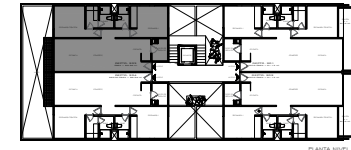

DEPARTAMENTO 503

NIVEL 4

RIO GUADALQUIVIR

SUPERFICIE = 100.74 m²
BALCON = 3.74 m²
ROOF GARDEN = 78.34 m²

ESTAS COTAS Y EL AMUEBLADO SON PARA FINES ILUSTRATIVOS Y DE PROYECTO;
LAS MEDIDAS REALES Y EL MOBILIARIO FIJO PUEDEN VARIAR.