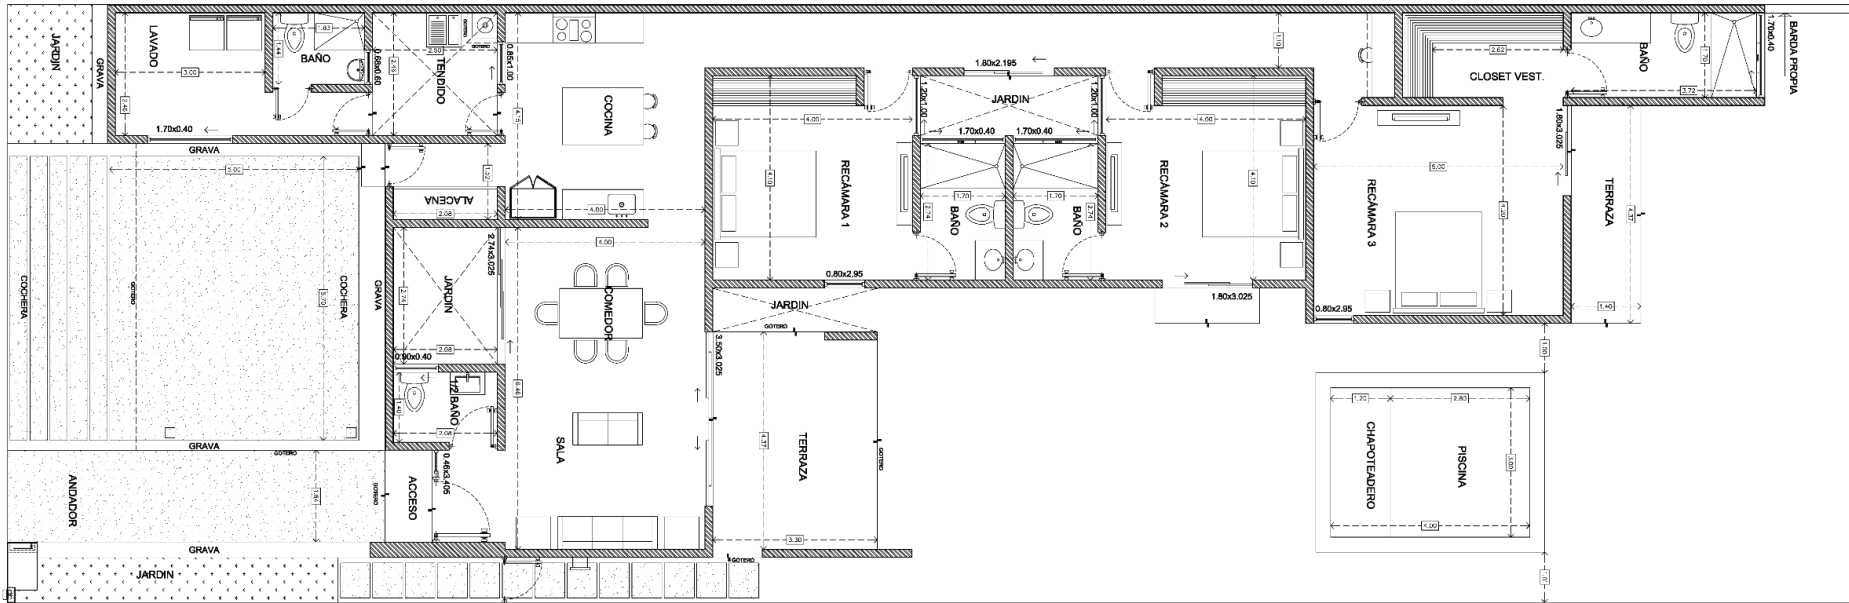

Alba

Residencial

MODELO ALBA 227

SUPERFICIE CONSTRUIDA: 227.48 m²

Estos planos deben ser usados como referencia, pueden ser modificados