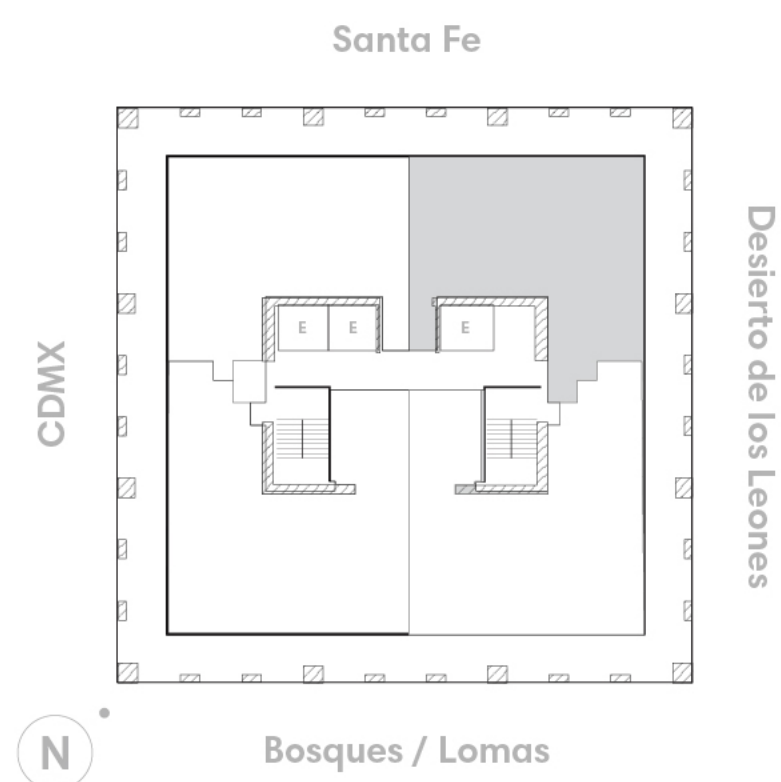

# PLANTA G4 | 110.05 m<sup>2</sup>

Variaciones por piso:

PLANTA G2 | 177.76 m<sup>2</sup>- Nivel 41 (Con Terraza)

## Private living torre 2

Tipología	<b>G4</b>
Niveles	<b>42</b>
Recámaras	<b>2</b>
Baños	<b>2.5</b>
Sala Comedor y Cocina	<b>1</b>
Sala de TV	<b>1</b>
Cuarto de lavado	<b>1</b>
Estacionamientos	<b>2</b>
Vistas	<b>Santa Fe - Desierto de los Leones</b>