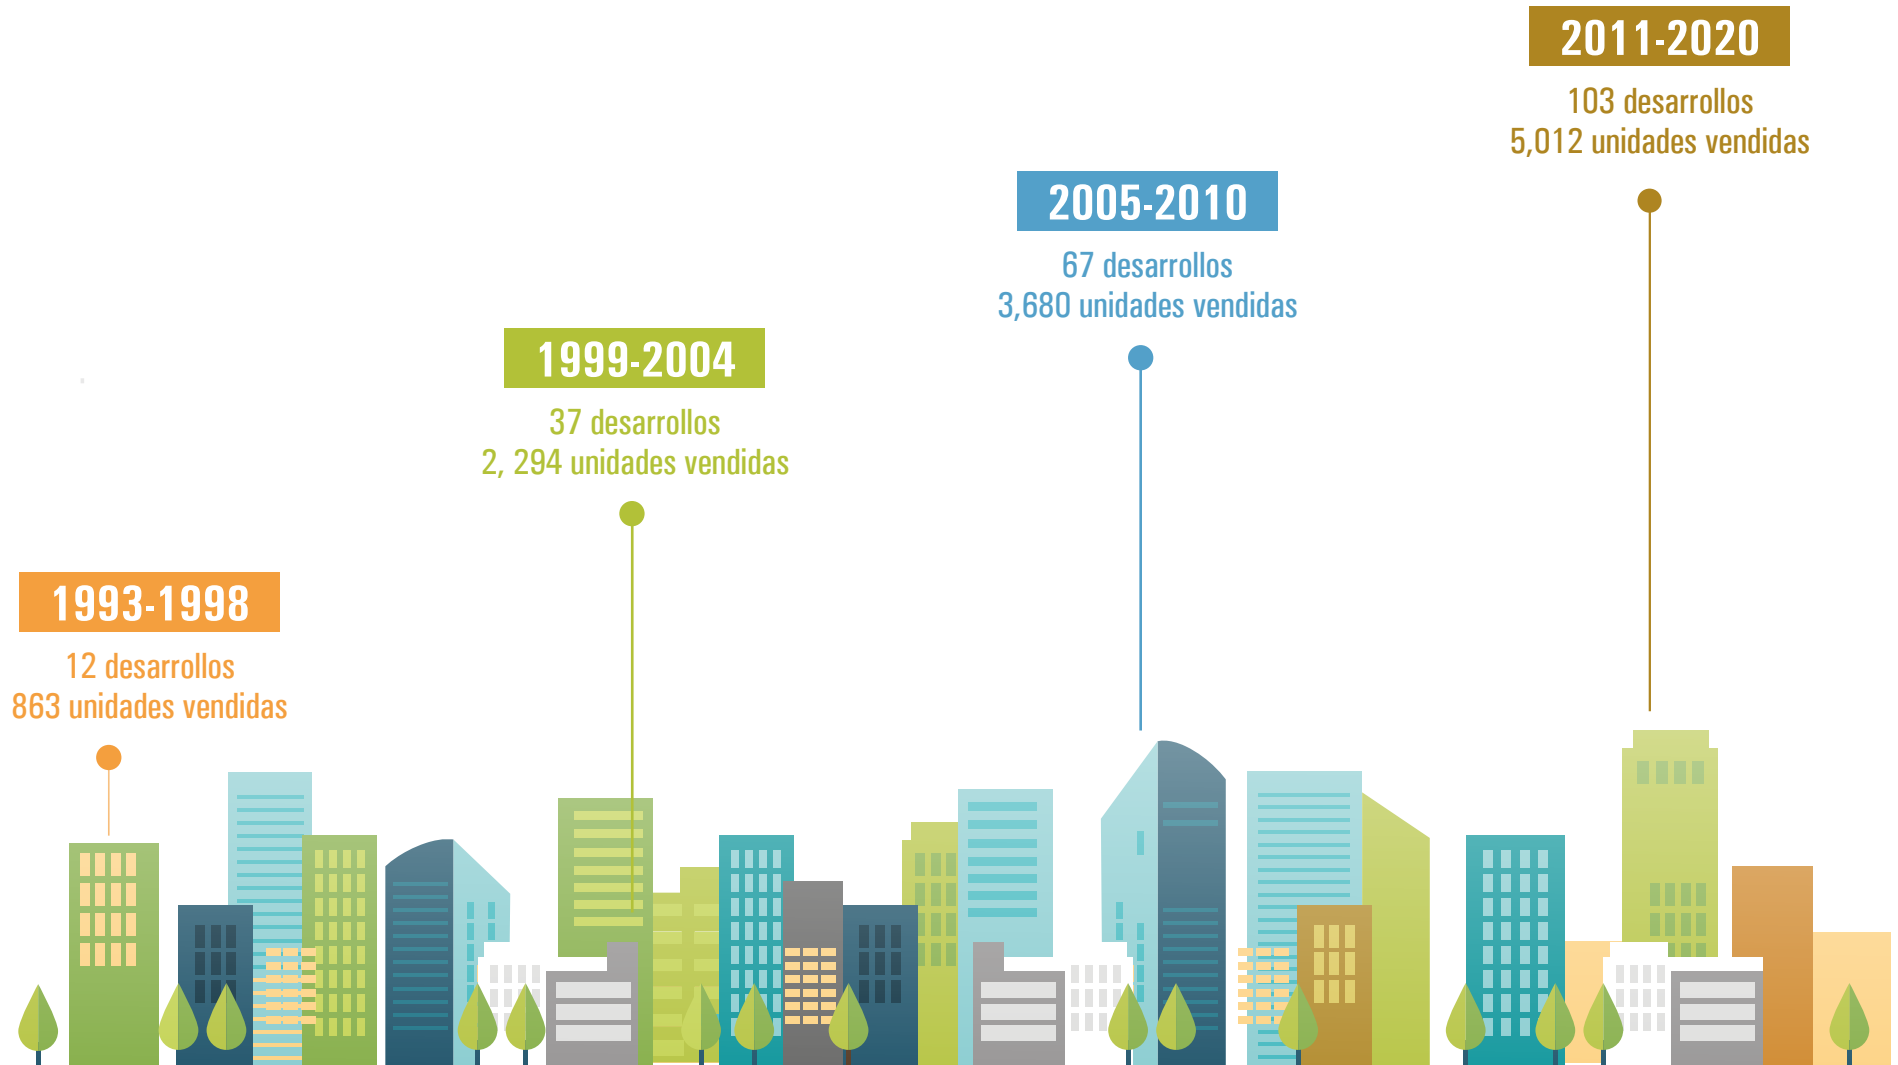

Roof Garden

35 CAJONES:
33 CHICOS Y 2 GRANDES

CORTE ESQUEMÁTICO

UNA EMPRESA DE GRANDES LOGROS

NUESTRA HISTORIA

¡Queremos que estrenes tu departamento!
Estamos listos para acompañarte y continuar exitosamente con tu proceso.