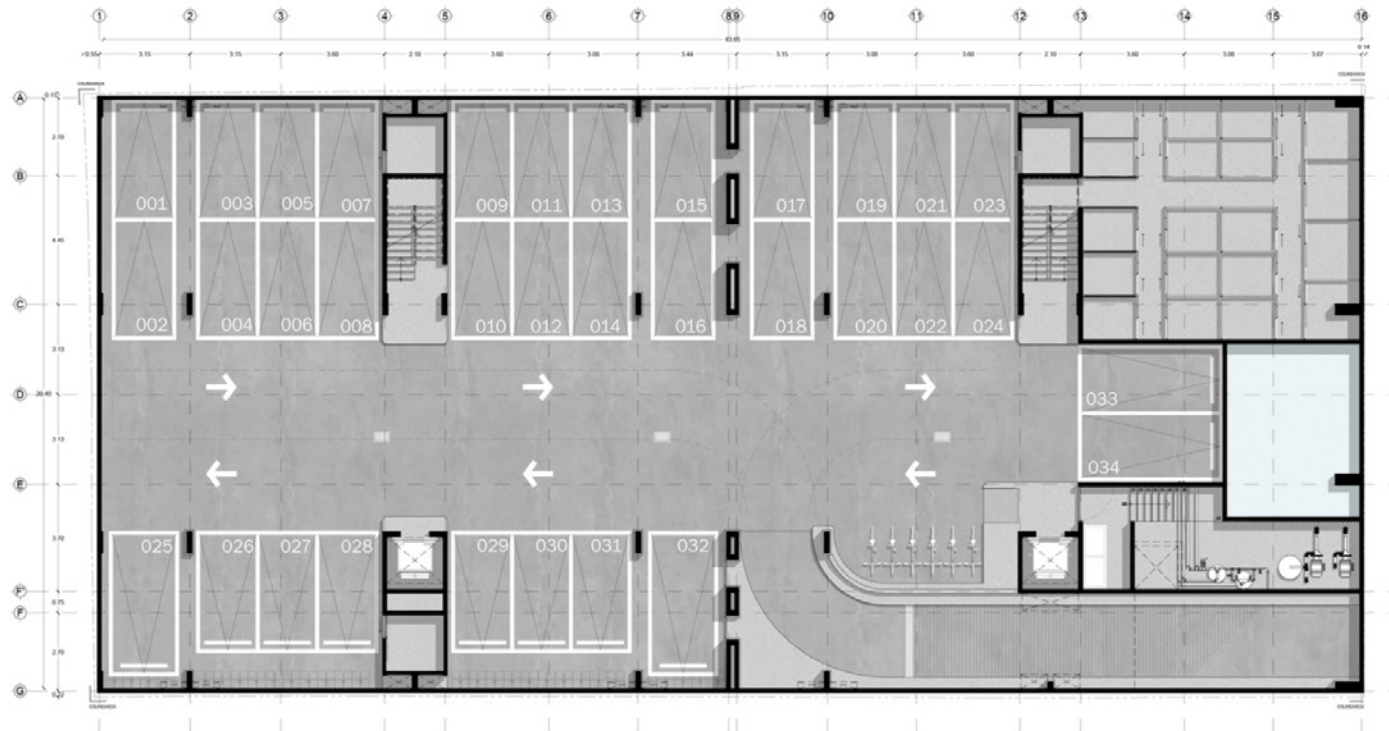

Podrás elegir departamentos de 71 a 86 m² con 2 recámaras, 2 baños, closet de lavado, 1 y 2 cajones de estacionamiento, jardín y roof garden*.

PB

Planta Baja

N2

Nivel Dos

Departamento Tipo 102

PLANTA ESQUEMÁTICA

CORTE ESQUEMÁTICO

Departamento Tipo 205

PLANTA ESQUEMÁTICA

CORTE ESQUEMÁTICO

Departamento Tipo 306

PLANTA ESQUEMÁTICA

CORTE ESQUEMÁTICO

RG

Roof Garden

35 CAJONES:
33 CHICOS Y 2 GRANDES

CORTE ESQUEMÁTICO

UNA EMPRESA DE GRANDES LOGROS

NUESTRA HISTORIA

¡Queremos que estrenes tu departamento!
Estamos listos para acompañarte y continuar exitosamente con tu proceso.