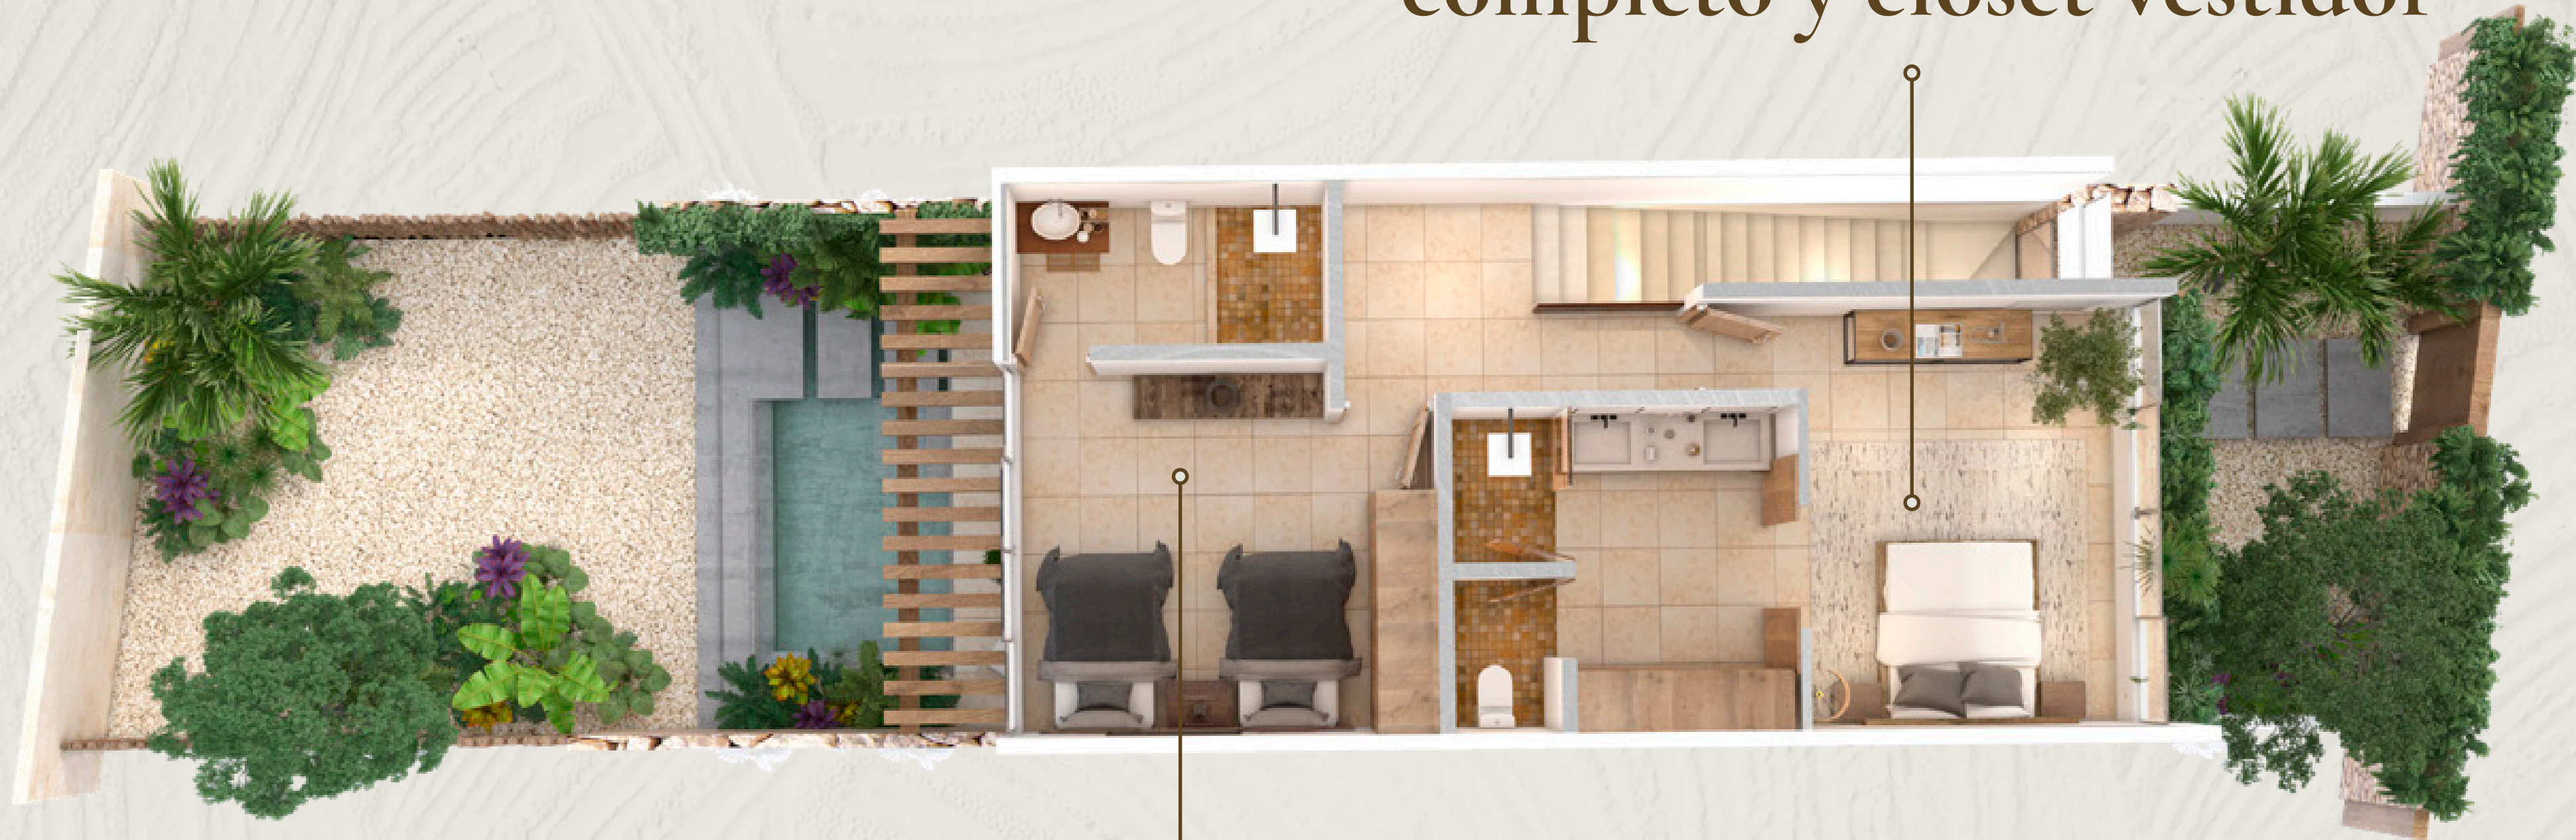

Este proyecto ofrece **espacios ideales de relajación** en un entorno que invita a la tranquilidad y el descanso rodeado de la imponente selva Maya.

Beanna TULUM

3eANNA TULUM

El proyecto fue creado pensando en la armonía de lo que Tulum representa: naturaleza, deleite, libertad y calma.

KAYBÉ
TULUM

Un ritual en cada espacio.

Kaybé

Diseñado por el reconocido despacho **MACÍAS PEREDO**, el proyecto destaca por su integración orgánica con la naturaleza, creando un **concepto único en Tulum.**

Villa Bakari - Nivel I

BeANNA TULUM

Grupo Emerita · Pasión por la construcción.

Villa Bakari - Nivel 2

Una habitación principal con baño completo y clóset vestidor

Una habitación secundaria con clóset y baño completo