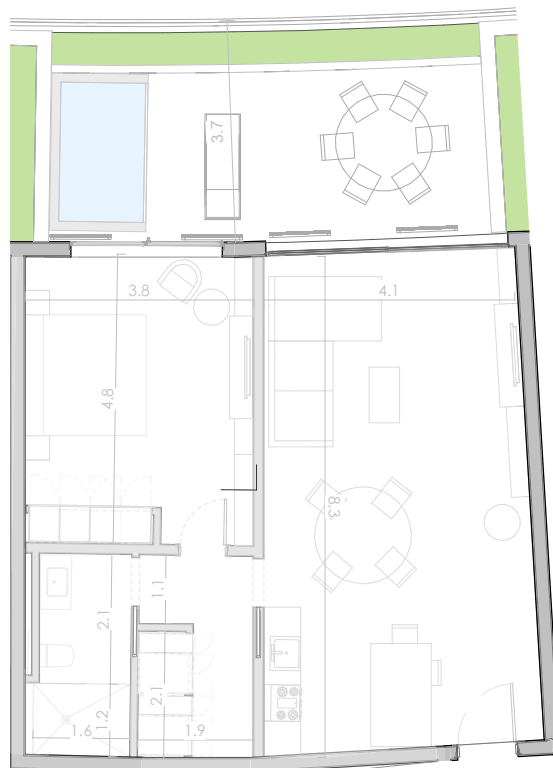

AZOTEA	116 m ²
TERRAZA	128 m ²
INTERIOR	144 m ²
	387 m ²

NOVAL
PROPERTIES

ESC:

1: 150

ATLÁNTIDA
BY NOVAL PROPERTIES

T12a

TIPOLOGIA 12a

TERRAZA	30 m ²
INTERIOR	74 m ²
	104 m ²