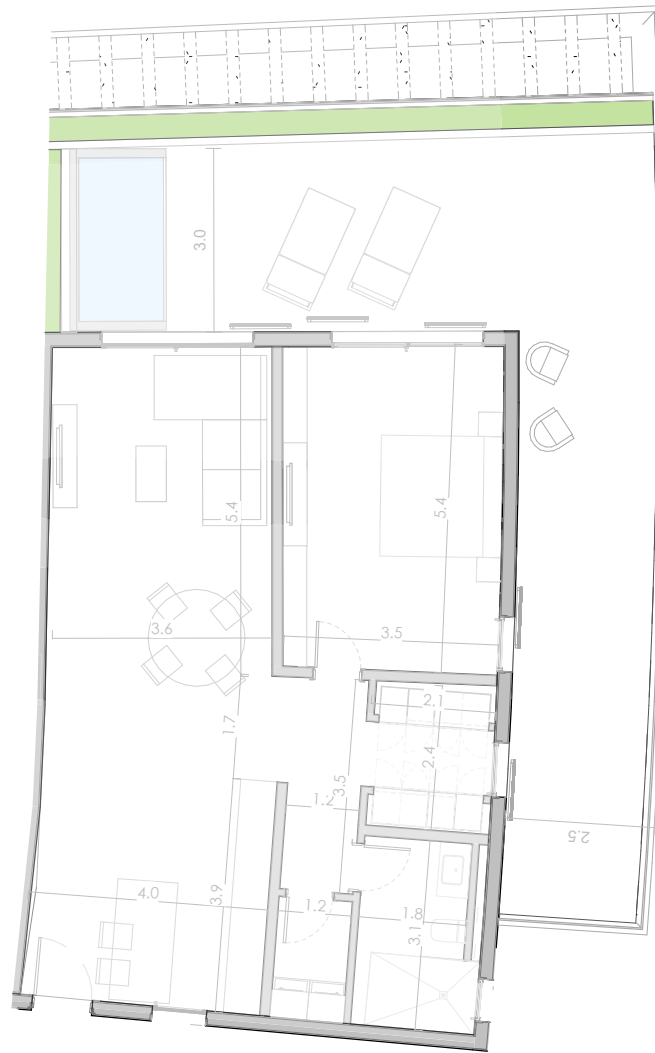

TIPOLOGIA 15a

TERRAZA	86 m ²
INTERIOR	106 m ²
	193 m ²

NOVAL
PROPERTIES

ESC:

1: 125

ATLÁNTIDA
BY NOVAL PROPERTIES

T15b

TIPOLOGIA 15b