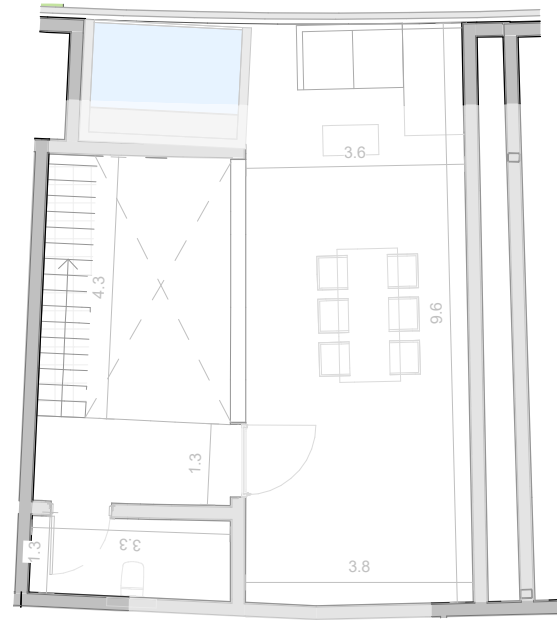

TIPOLOGIA 08c

TERRAZA	30 m ²
INTERIOR	116 m ²
	145 m ²

NOVAL
PROPERTIES

ESC:

1: 125

ATLÁNTIDA

BY NOVAL PROPERTIES

TIPOLOGIA 08d

TERRAZA	30 m ²
INTERIOR	116 m ²
	145 m ²

NOVAL
PROPERTIES

ESC:

1: 125

ATLÁNTIDA
BY NOVAL PROPERTIES

T09a

TIPOLOGIA 09a

TERRAZA	30 m ²
AZOTEA	69 m ²
INTERIOR	116 m ²
	214 m ²

NOVAL
PROPERTIES

ESC:

1: 125

ATLÁNTIDA
BY NOVAL PROPERTIES

T09b

TIPOLOGIA 09b

TERRAZA	30 m ²
AZOTEA	68 m ²
INTERIOR	116 m ²
	214 m ²

NOVAL
PROPERTIES