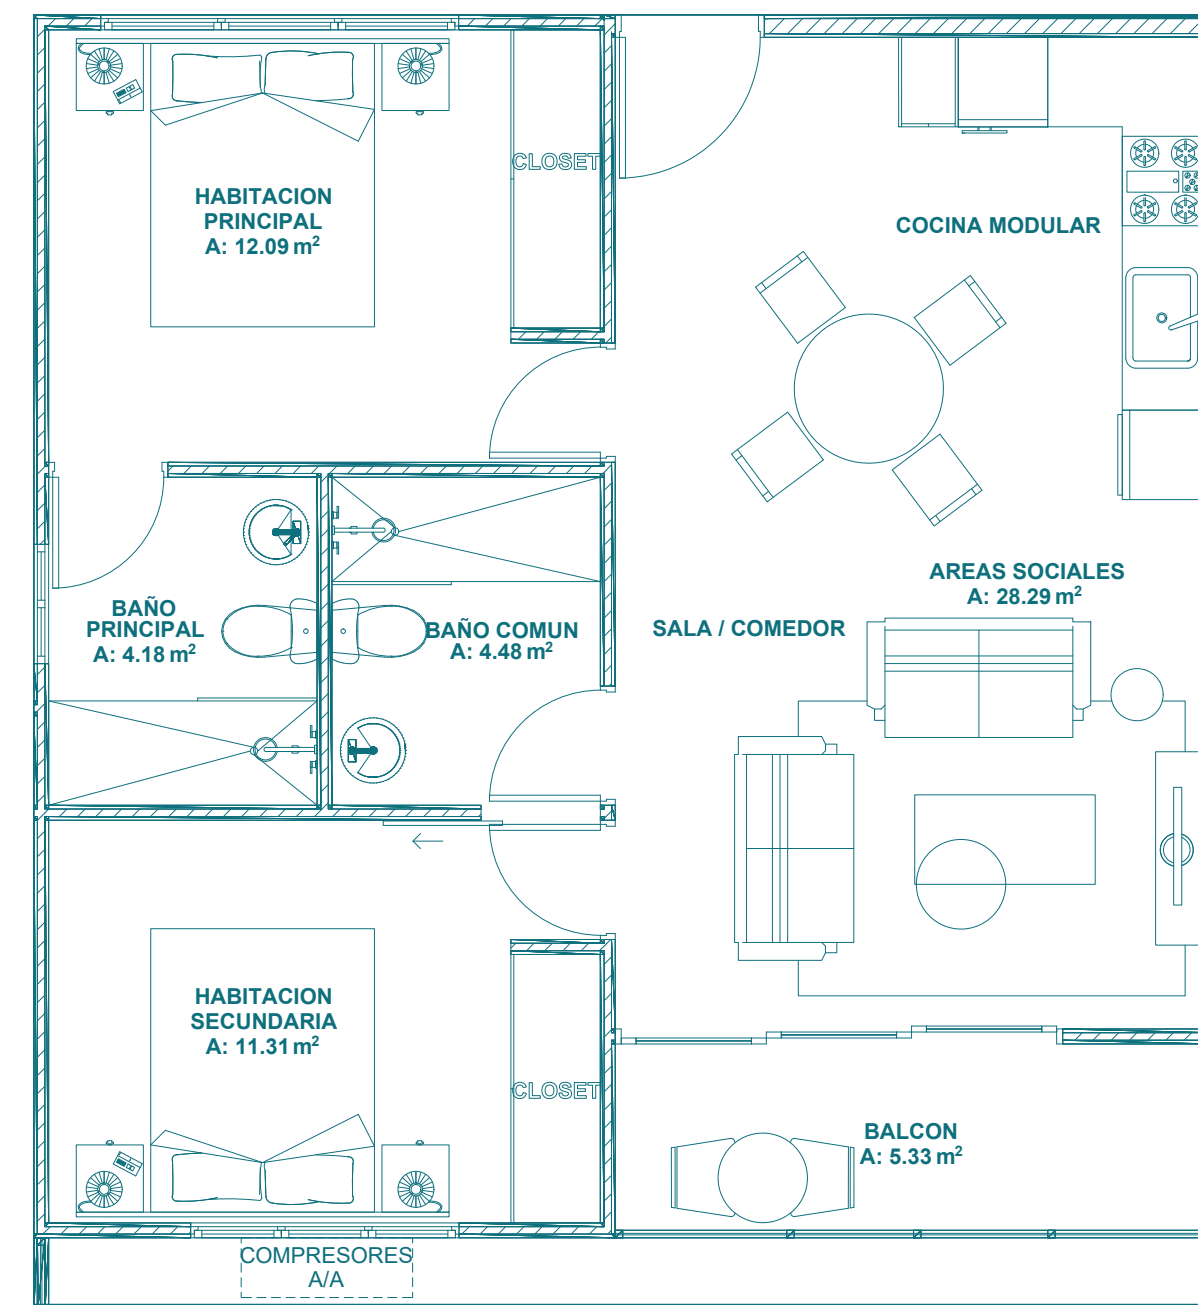

PLANO ETAPA 1

BLOQUE I 40 APARTAMENTOS

- 16 APARTAMENTOS TIPO A
- 16 APARTAMENTOS TIPO B
- 08 APARTAMENTOS TIPO C
- 02 ASCENSORES

TIPOLOGIAS A

TIPOLOGIAS B

TIPOLOGIAS C

ROOFTOP A

ROOFTOP B

ROOFTOP C