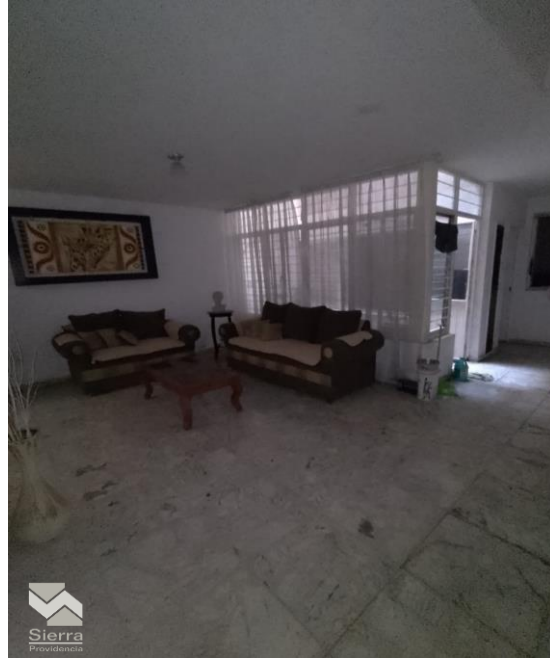

DEPARTAMENTO