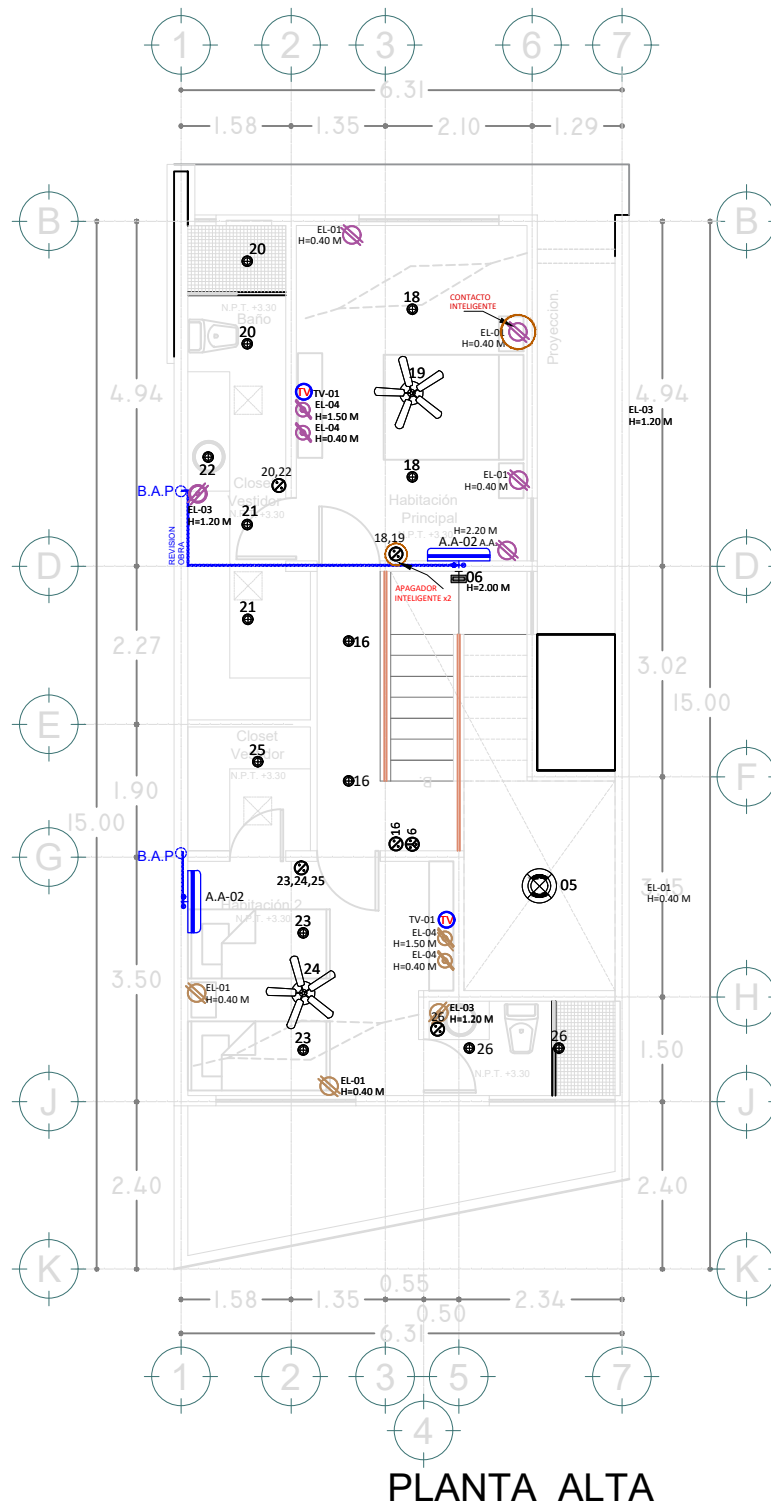

PLANTA ALTA

SIMBOLOGÍA						
CLAVE	SIMBOLOGÍA	IMAGEN	DESCRIPCIÓN	DISTRIBUIDOR	CANTIDAD	UBICACIÓN
ILUM-01			LUMINARIO EMPOTRABLE LED 9W LUZ BLANCO CALIDO, 100-240 V TEMPERATURA COLOR 3000K, MODELO: YDMLED-1508/30/B MARCA: TECNOLITE	-BOXITO -TAMEX	224	PLANTA BAJA PLANTA ALTA
ILUM-02			LUMINARIA ARBOTANTE PARA EXTERIOR DOBLE LUZ IP65 MARANEL MYMA657.	-NILITO	42	PLANTA BAJA -ACCESO -TERRAZA
ILUM-03			LUMINARIO COLGANTE DE 3 LUCES, ESTILO VINTAGE ACABADO EN ACERO COLOR NEGRO, ENTADA E26 3X60W, 127 V. NO INCLUYE FOCO.	-HOME DEPOT	7	PLANTA BAJA -SALA
ILUM-04			LUMINARIO EMPOTRADO EN MURO CON LUZ LED, ACABADO LÁMINA DE ACERO SATINADO DE 70 X 70 MM, MODELO: HLED-905/S CARDEÑA MARCA:TECNOLITE	-BOXITO -TAMEX	35	PLANTA BAJA Y ALTA -ESCALERA
ILUM-05			VENTILADOR DE TECHO SIN LUZ, MODELO: MVMBE3 MARCA: MVVENT SOLO SALIDA CON TAPA NO INCLUYE EL VENTILADOR.	-NILITO	21	PLANTA BAJA -COMEDOR PLANTA ALTA -HABITACION PRINCIPAL -HABITACION 2
ILUM-06			LUMINARIO DE SOBREPONER EN TECHO, SPOT REL, TERMINADO NEGRO, NO INCLUYE LÁMPARA, DE 75W, 100-240 V, 5201.00 MMX MODELO: 15-3387N BELFORT 1 MARCA:TECNOLITE	-BOXITO -TAMEX	28	PLANTA BAJA -BAÑO PLANTA ALTA -BAÑO PRINCIPAL -BAÑO 2
ILUM-07			PLACA LEVINTON 1 MODULOS MARCA: LEVINTON, LINEA CIEN, COLOR BLANCO MODELO: 053-C10-PLA3-BLA	-BOXITO -TAMEX	14	PLANTA BAJA Y ALTA -ESCALERA
ILUM-08			PLACA LEVINTON 2 MODULOS MARCA: LEVINTON, LINEA CIEN, COLOR BLANCO MODELO: 053-C10-PLA03-BLA	-BOXITO -TAMEX	56	PLANTA BAJA PLANTA ALTA
ILUM-08			PLACA LEVINTON PARA 3 MODULOS MARCA: LEVINTON, LINEA CIEN, COLOR BLANCO MODELO: 053-C10-PLA02-BLA	-BOXITO -TAMEX	28	PLANTA BAJA PLANTA ALTA
ILUM-08			APAGADOR DE 3 VIAS, COLOR BLANCO, LINEA CIEN, 250V, 10A, MARCA: LEVINTON, MODELO: 053-C10-INT03-BLA	-BOXITO -TAMEX	196	PLANTA BAJA PLANTA ALTA
ILUM-09			LUMINARIA DE EXTERIOR DE SOBREPONER EN PISO, HECHO DE FIBRA DE VIDRIO CON PANTALLA DE CRISTAL, ACABADO NEGRO CON PANTALLA DE CRISTAL, ACABADO NEGRO, INCLUYE LÁMPARA DE 50 W / 100-220 V, MODELO: DENIA H-505/N MARCA: TECNOLITE	-BOXITO -TAMEX	8	JARDIN ACCESO PRINCIPAL