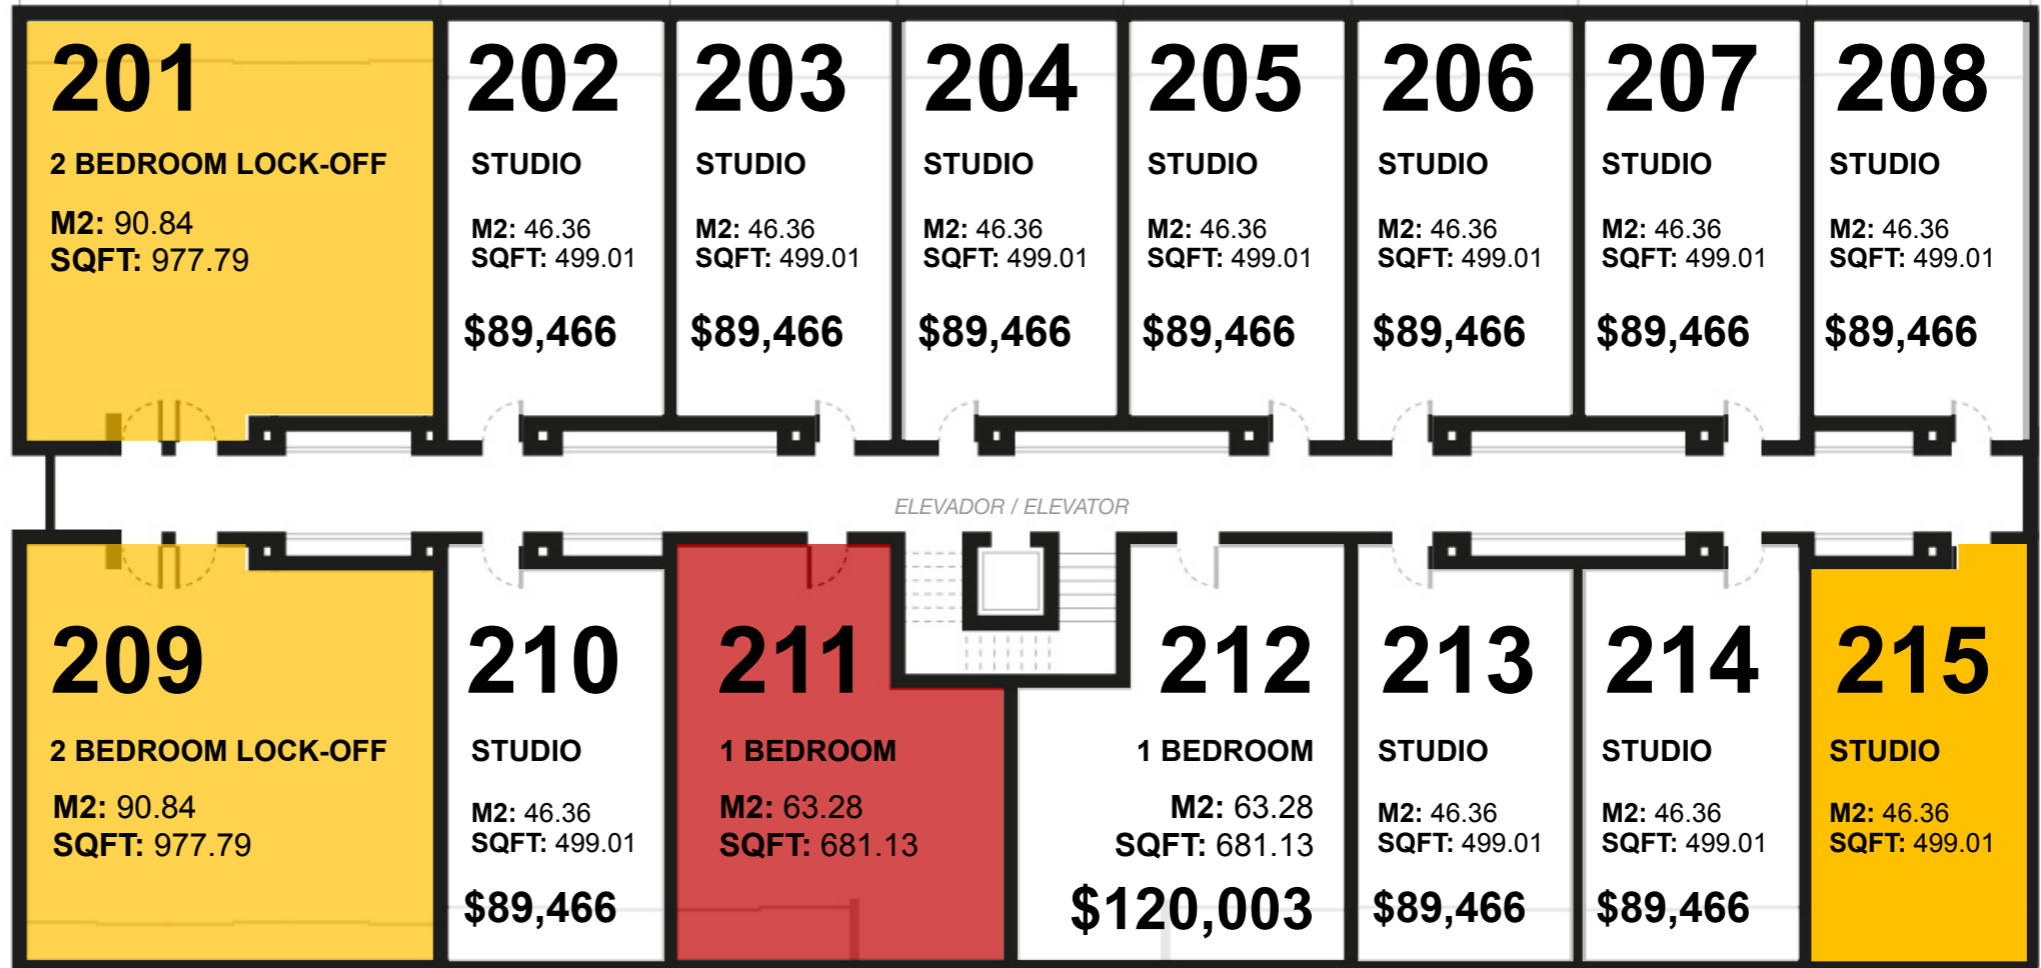

*Precios válidos a partir del 17 de mayo de 2022. No aplican para promociones.
 *Prices valid from May 17, 2022. Not valid with other promotions.

PB Planta Baja
GL Ground Level

INVENTARIO / INVENTORY

○ DISPONIBLE / AVAILABLE
○ RESERVADA / RESERVED
○ VENDIDA / SOLD
○ BLOQUEADA / BLOCKED

*Precios válidos a partir del 17 de mayo de 2022. No aplican para promociones.
 *Prices valid from May 17, 2022. Not valid with other promotions.

N1 Primer Nivel
L1 First Level

INVENTARIO / INVENTORY

○ DISPONIBLE / AVAILABLE
○ RESERVADA / RESERVED
○ VENDIDA / SOLD
● BLOQUEADA / BLOCKED