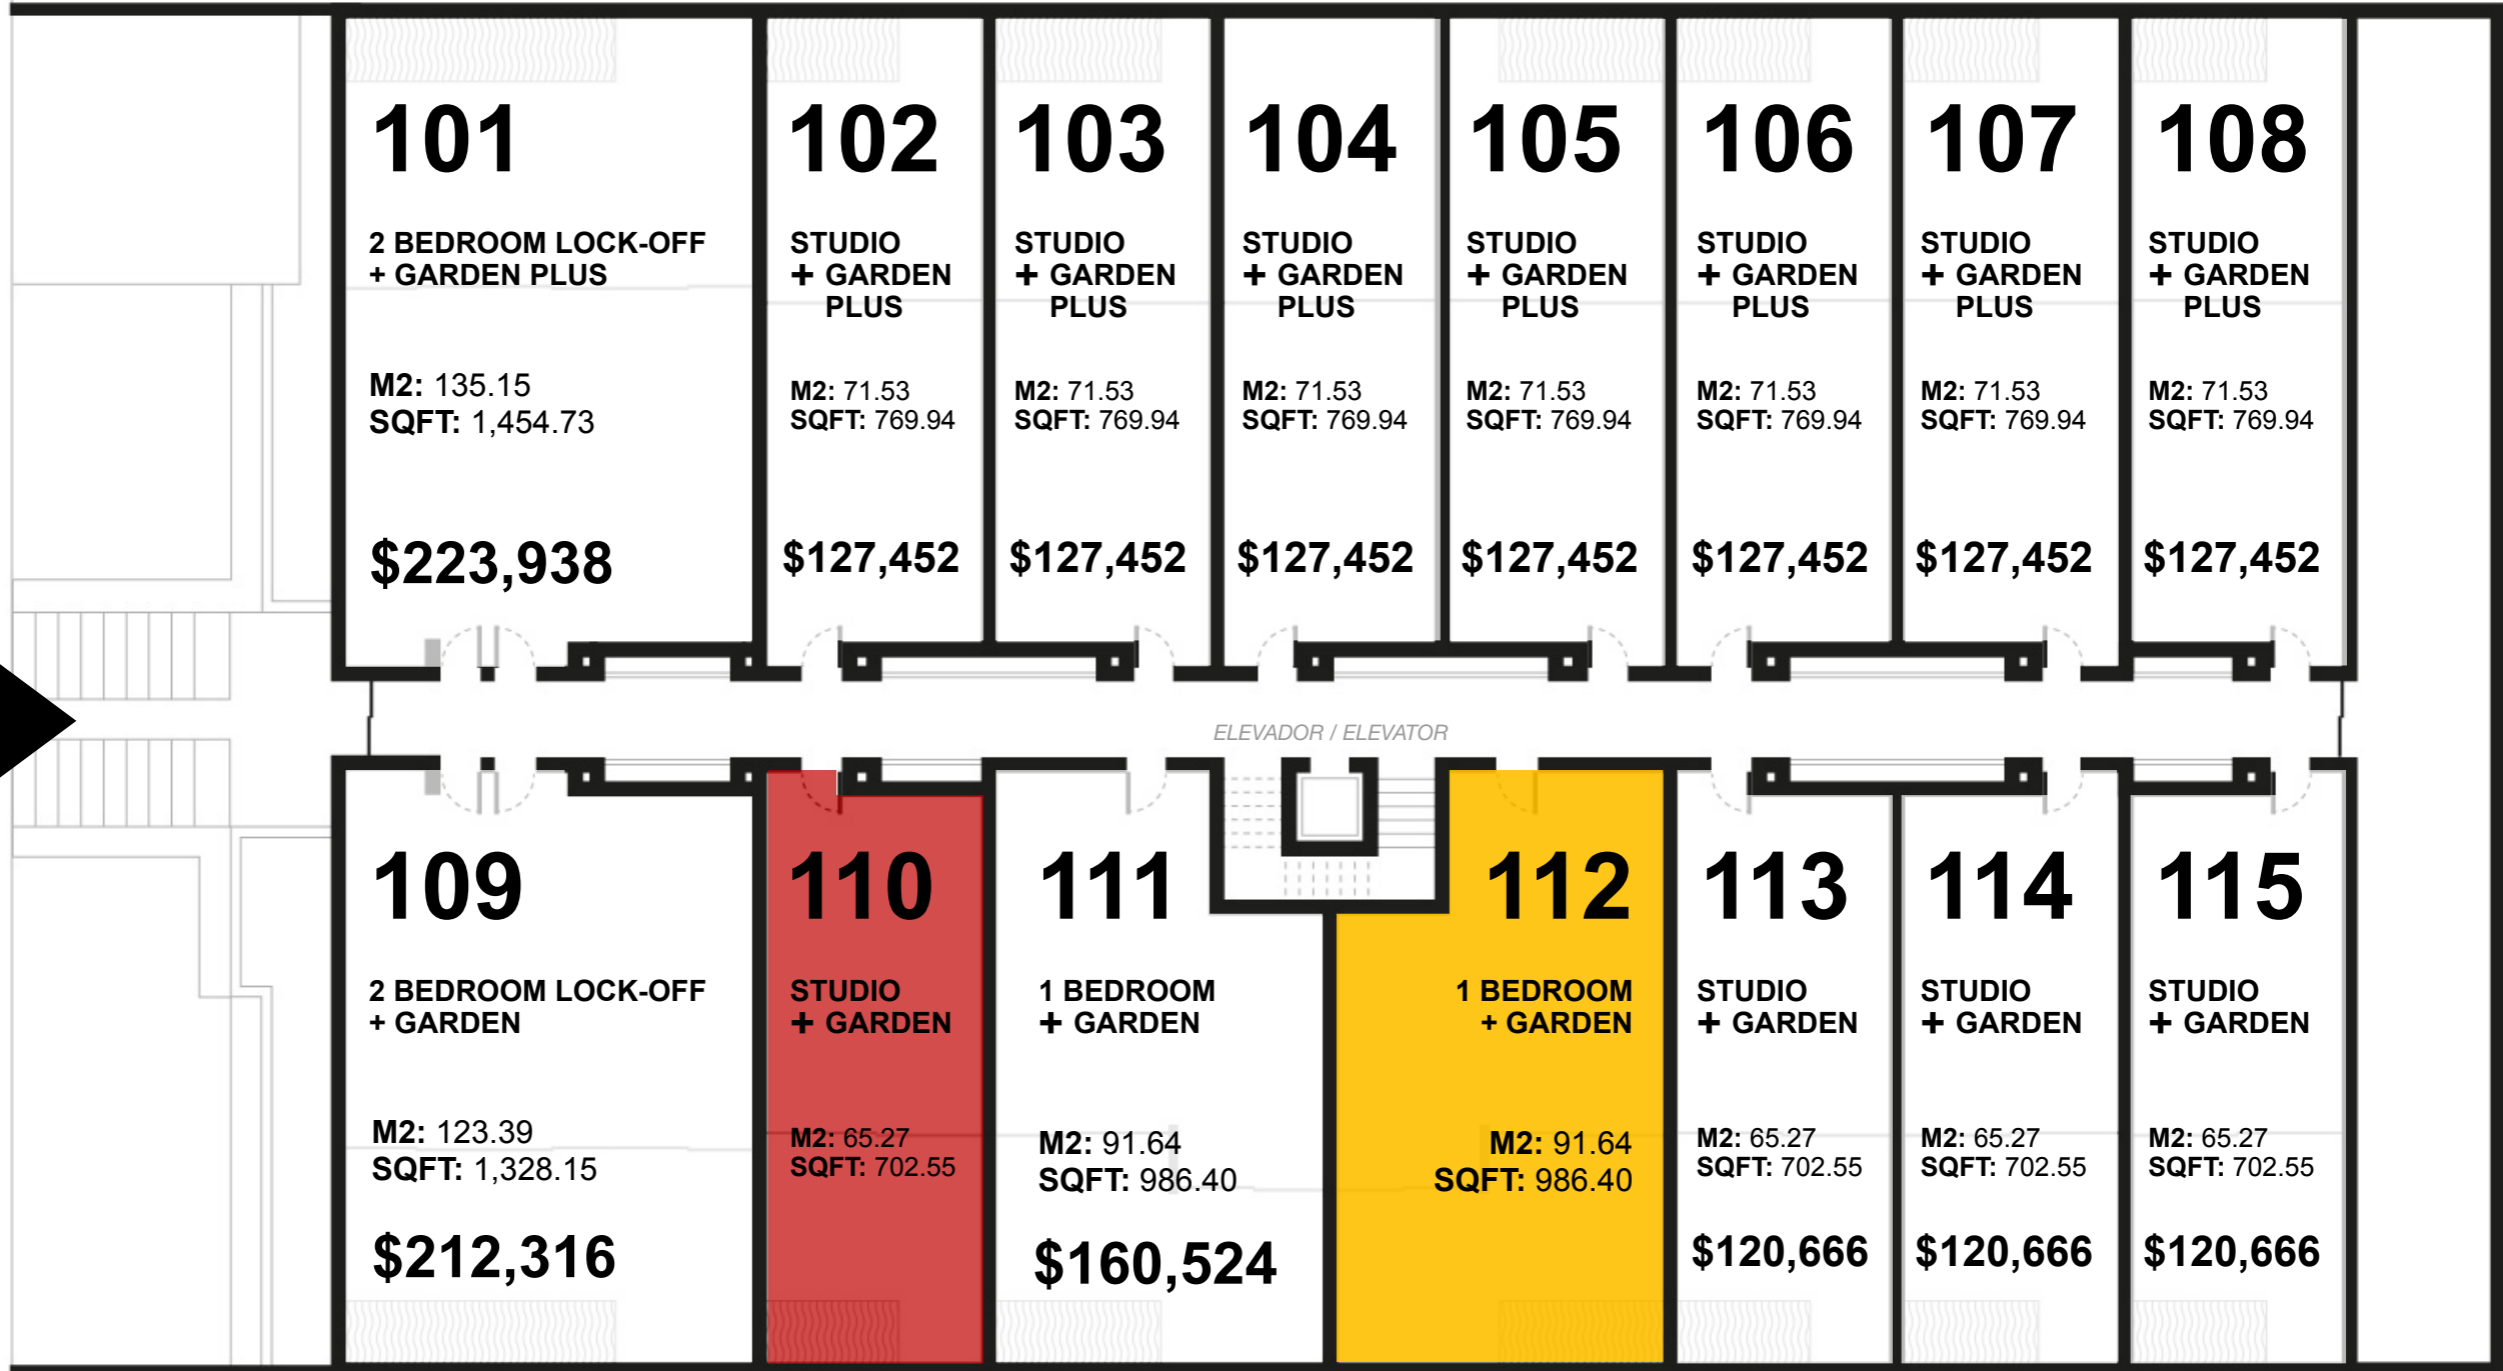

INVENTARIO / INVENTORY

○ DISPONIBLE / AVAILABLE
● RESERVADA / RESERVED
● VENDIDA / SOLD
● BLOQUEADA / BLOCKED

ACCESO / ACCESS