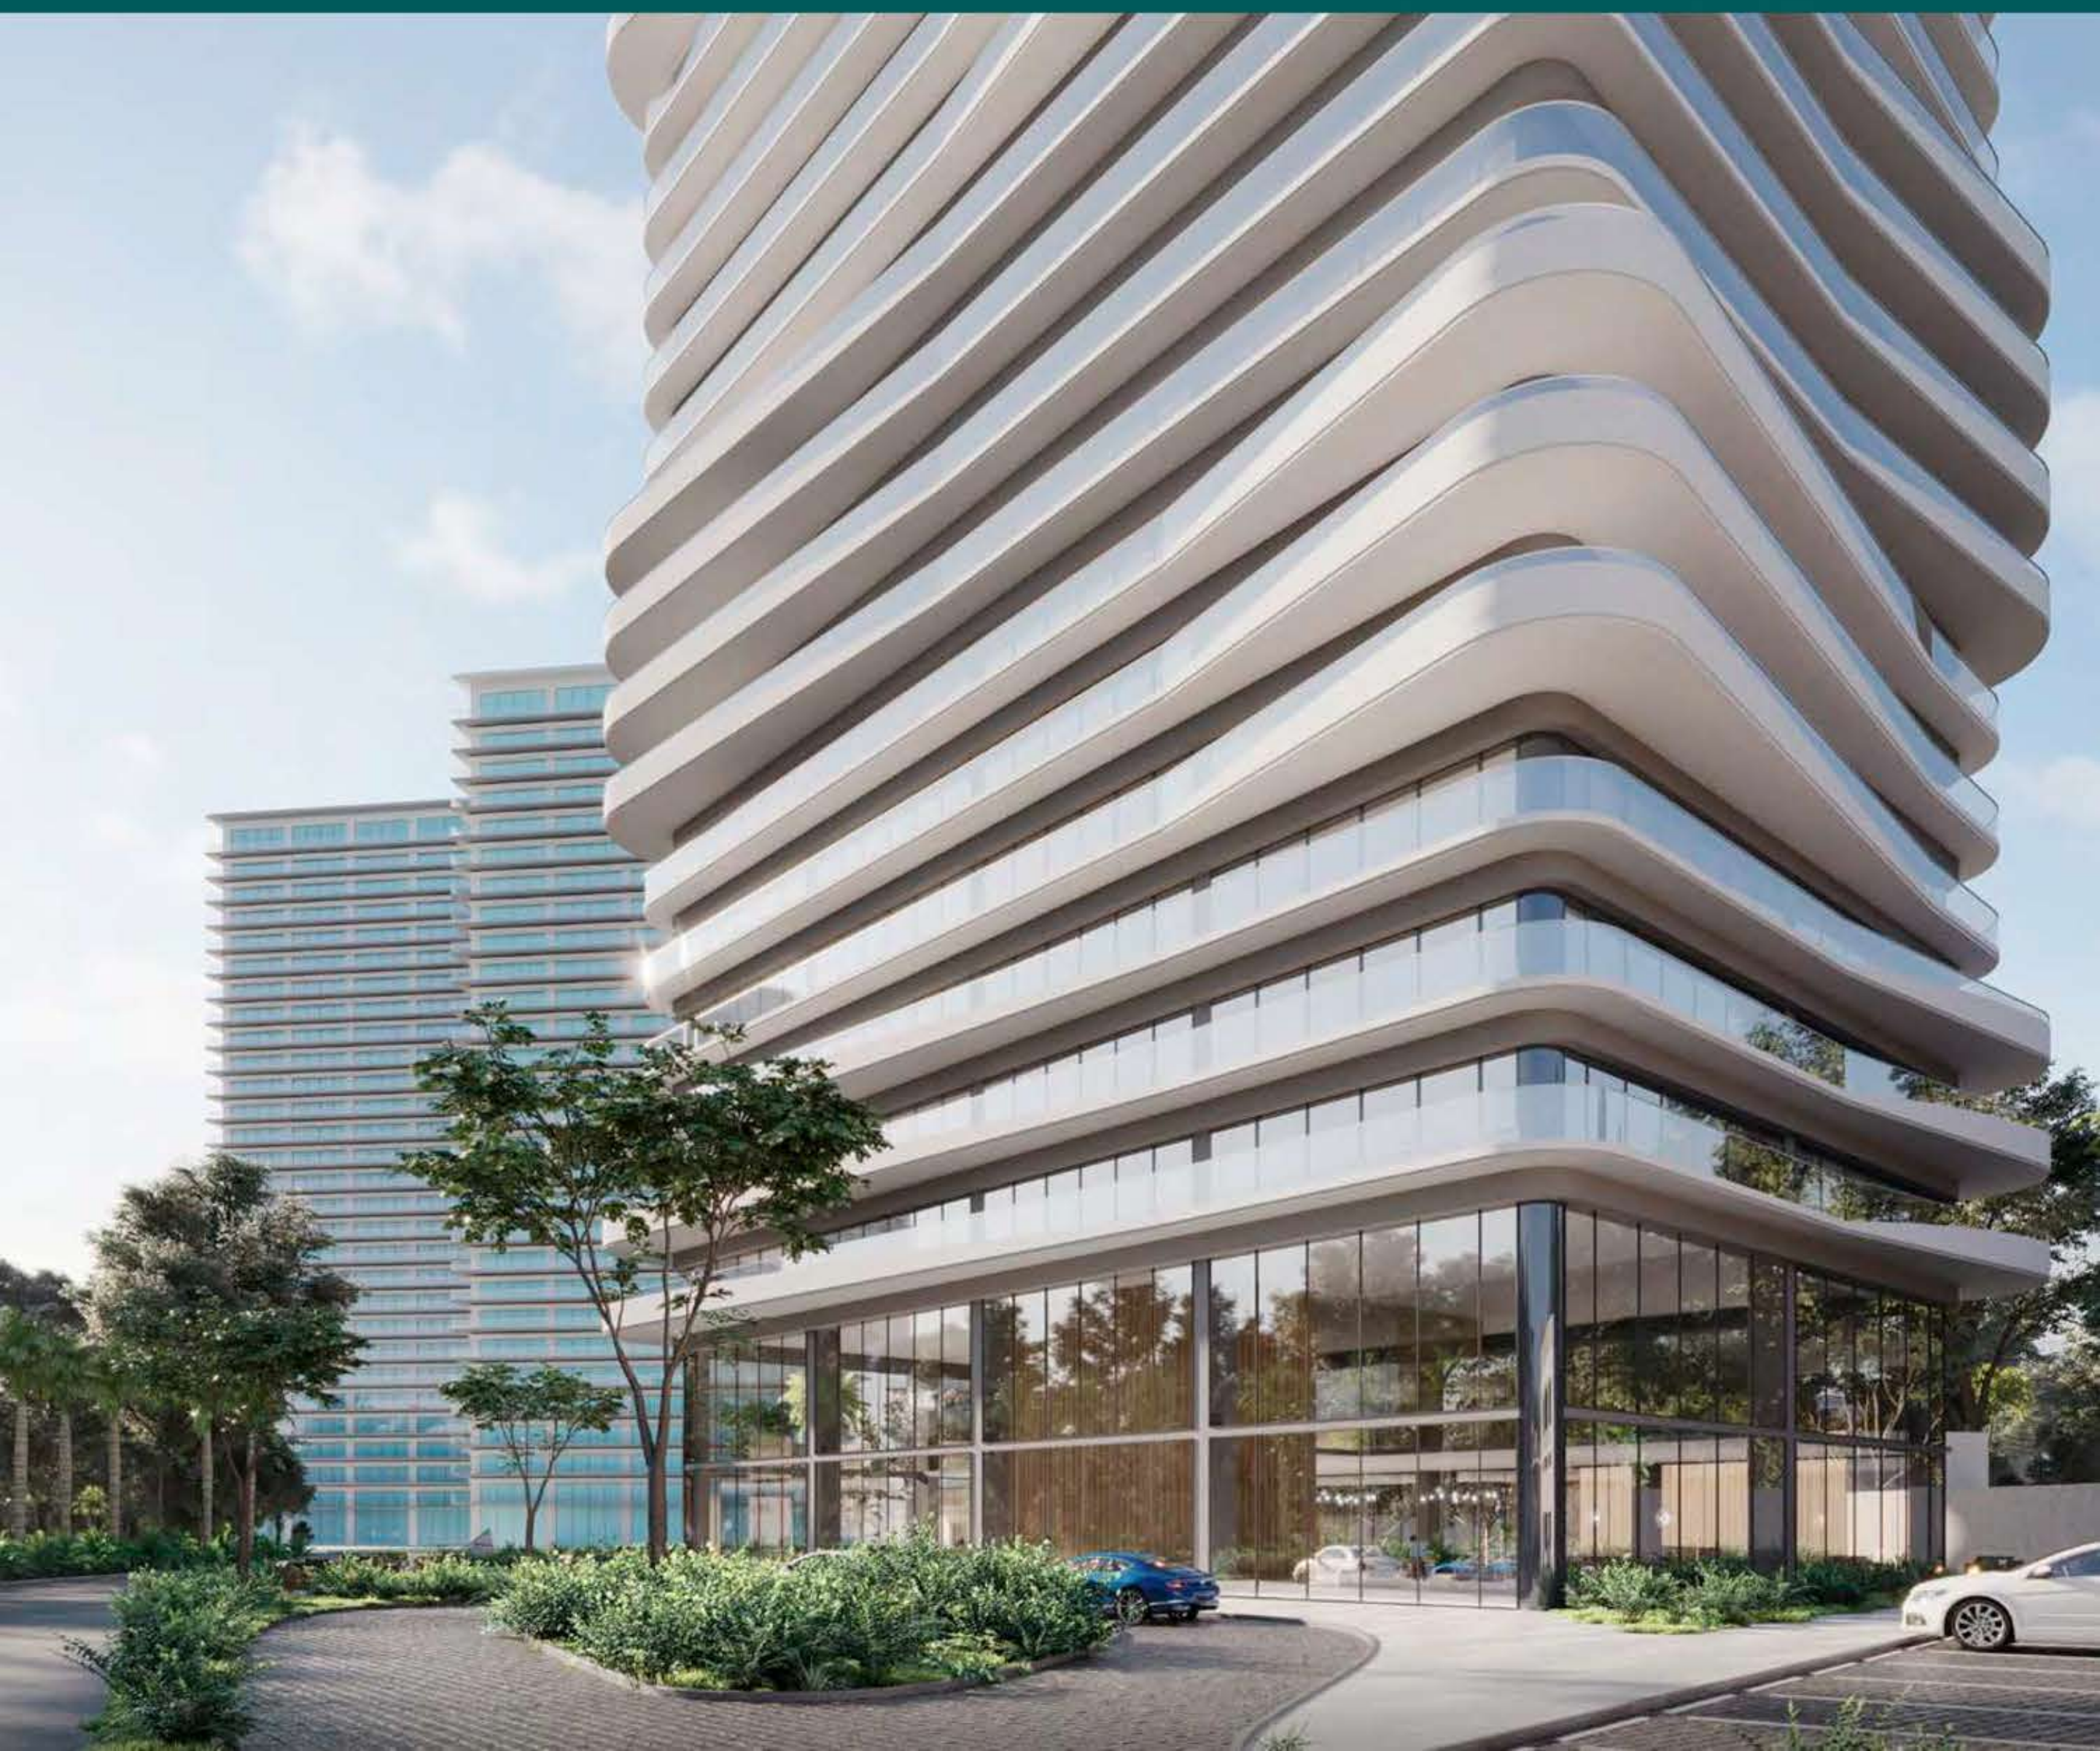

LIMU

LUXURY RESIDENCES

LIBERTAD EN AUTÉNTICA ARMONÍA

Limu <<gaviota>> es una antigua palabra de origen hawaiano, la cual enmarca el perfecto equilibrio de conceptos para la creación de un entorno natural.

01

PROYECTO

Ubicado en la privilegiada costa del Pacífico Mexicano, Limu Luxury Residences se encuentra a tan sólo unos pasos del mar y de la icónica Plaza Península que cuenta con exclusivas tiendas y los más exquisitos restaurantes gourmet de la zona. Un espacio único que mantiene el equilibrio perfecto entre naturaleza, arquitectura, vanguardia y lujo para vivir todos tus sueños.

BAR

03 CERCANÍAS

Puerto Vallarta no había conocido un proyecto similar; uno en el que cada pieza encajara de una manera espectacular; dándole protagonismo a cada residente, en un escenario perfecto, único y exclusivo.