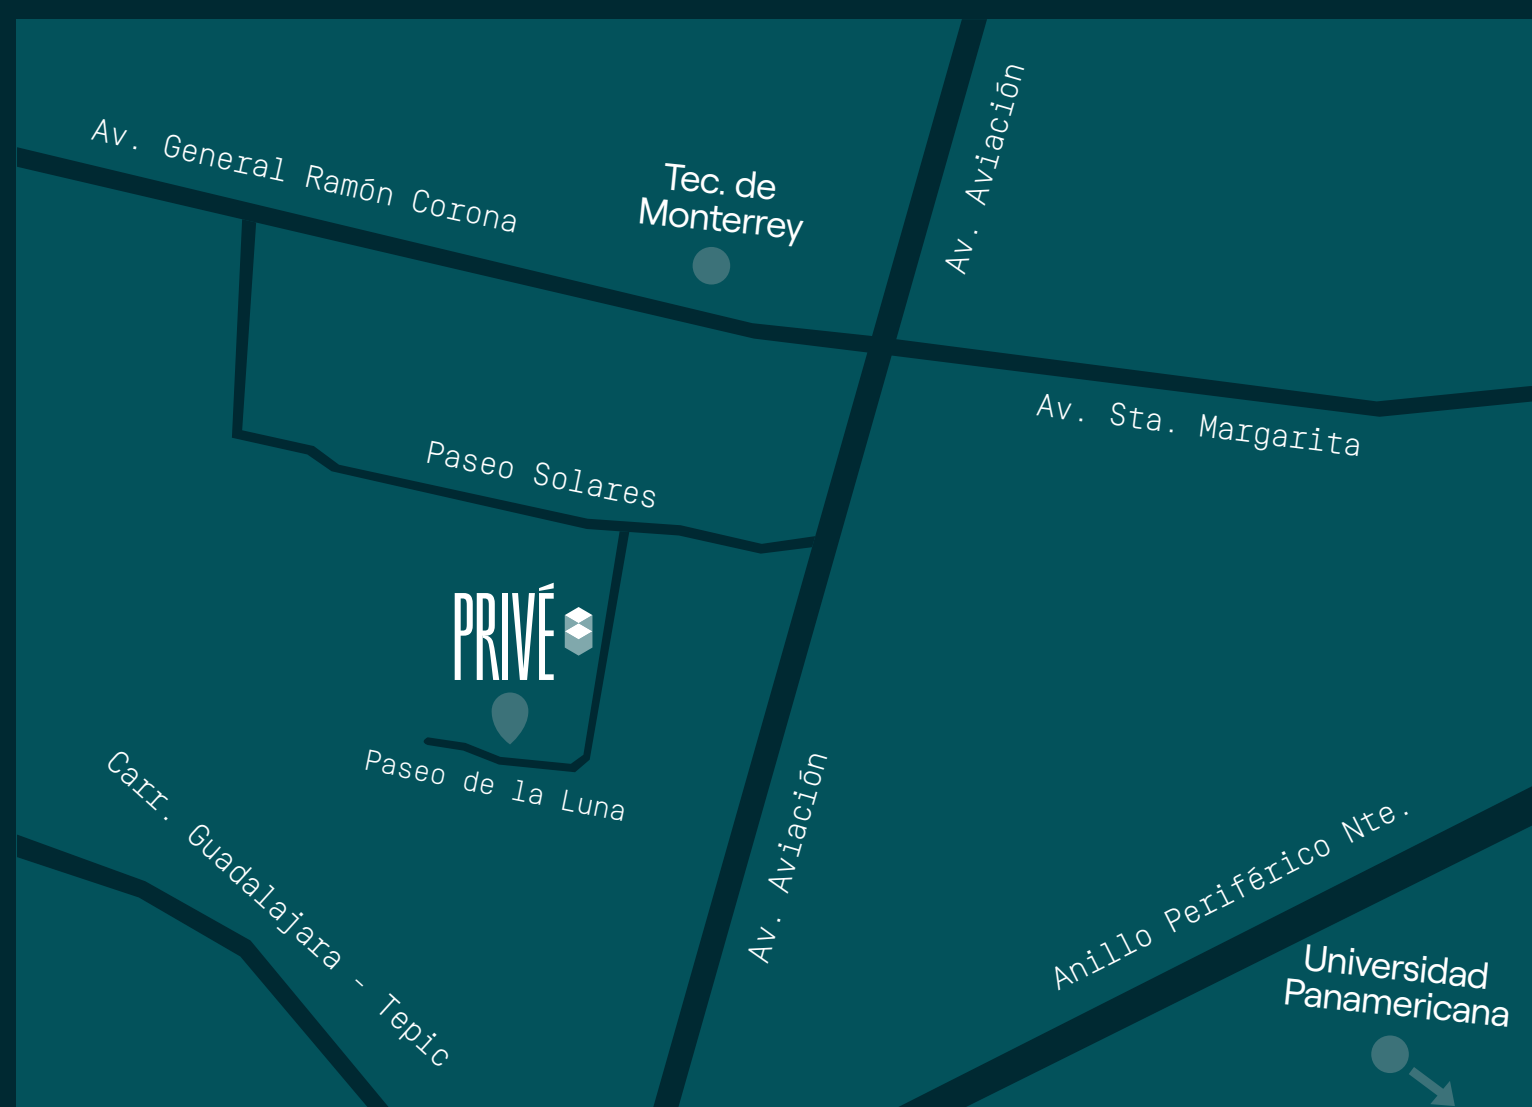

Tec. de Monterrey - 7 min.

Universidad Panamericana - 15 min.

Contacto:

3318114983