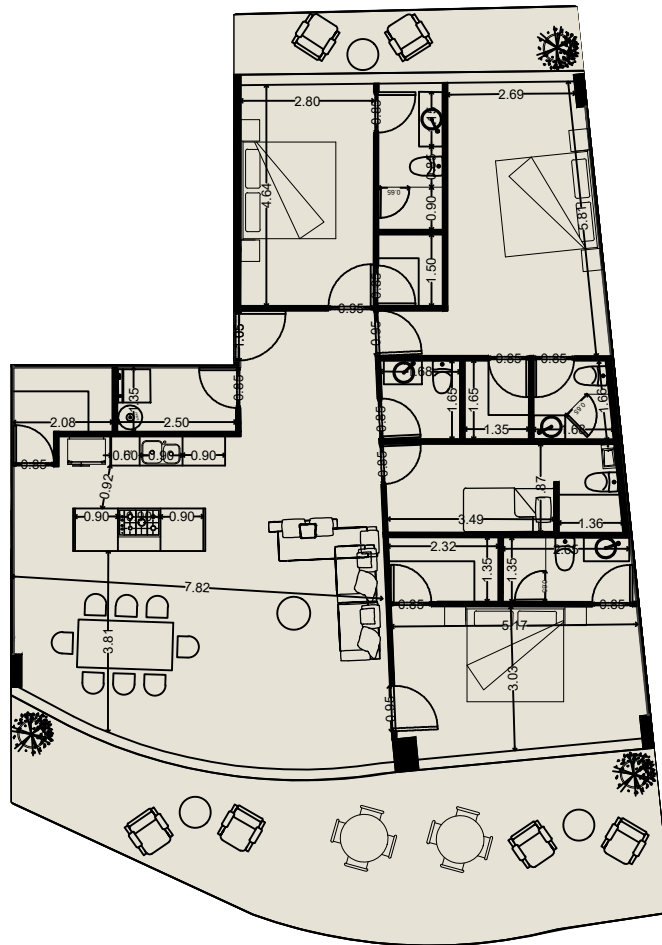

# TIZATE

—LA CRUZ DE HUANACAXTLE—

ESC 1:150

## TIZATE TIPO 313 3 RECAMARAS/ 3.5 BAÑOS Cto. SERVICIO CON BAÑO

TOTAL UNIDAD PRIVATIVA

209.00 m<sup>2</sup>

Todo los elementos de la fachada forman parte de la unidad y se consideran por m<sup>2</sup>.  
Las imágenes mostradas en este folleto son sólo ilustrativas y el proyecto final puede tener variaciones el desarrollador no se responsabiliza por los cambios que pueda tener el proyecto.